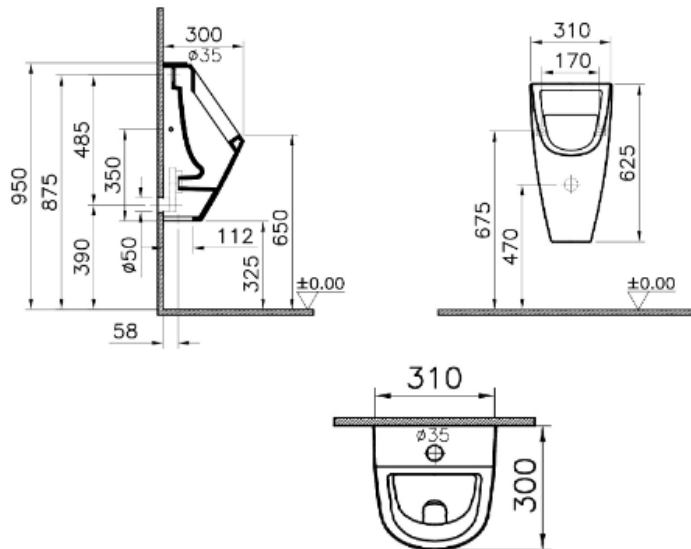

STAR II - URINOIR POUR ALIMENTATION VISIBLE

SKU 069013

Dimensions:

Largeur: 310 mm
Profondeur: 300 mm
Hauteur: 625 mm

Type urinoir

Matière

Couleur

Fixation

Raccordement d'écoulement

Pour robinetterie de rinçage apparent

Porcelaine

Blanc

Montage mural - fixations incluses

Paroi. La distance entre le mur et le centre du trou (pour le rinçage). Mesuré en technique +/- 6 cm. C'est un facteur nécessaire pour déterminer un tuyau de chasse d'eau d'une autre marque.

2019

F069013F

Les dimensions, ainsi que l'assortiment peuvent subir des modifications sans avis préalable.