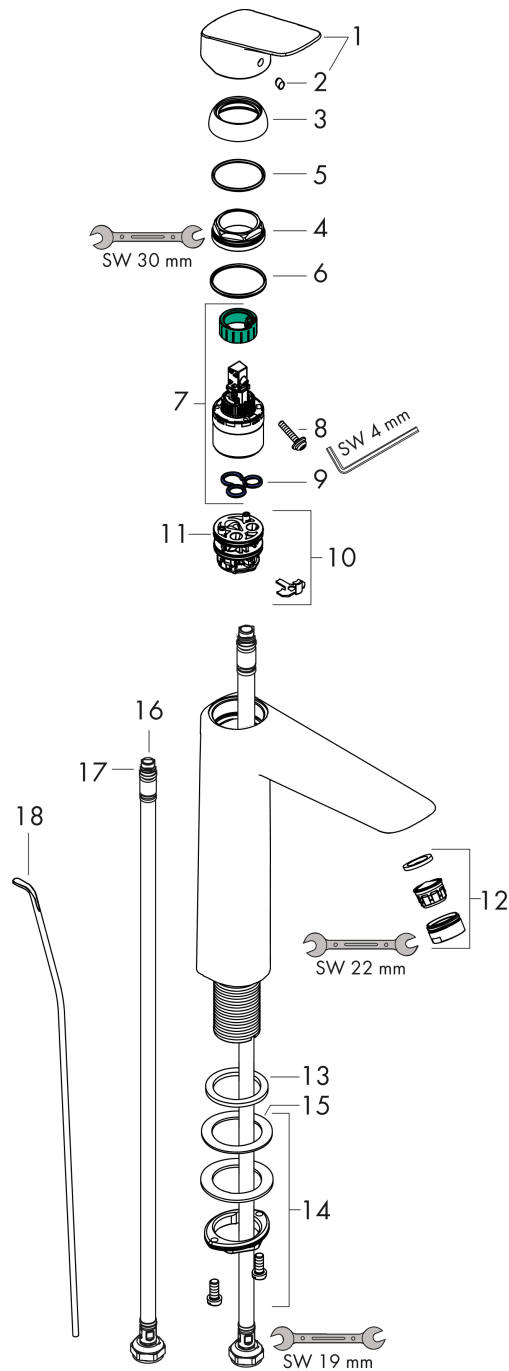

Logis**ééngreeps wastafelmengkraan 190 met trekwaste**Oppervlakte finish: **chrom** Artikelnummer: **71090000****Beschrijving**

- ComfortZone 190
- voorsprong uitloop 166 mm
- uitloophoogte: 195 mm
- greepvariant: rechte greep
- vaste uitloop
- straalsoort: normale straal
- maximale doorstroomhoeveelheid bij 3 bar: 5 l/min
- keramisch kardoes
- pop-up afvoergarnituur G 1¼
- materiaal afvoergarnituur: synthetisch
- EU taxonomie: max 6l/min - substantiële bijdrage (SC) mogelijk
- Kiwa K6161_Mechanical Mixers EN817
- EPD Basin Faucets

Oppervlakte finish: **chrom** Artikelnummer: **71090000**

Doorstroomdiagram

Logis

ééngreeps wastafelmengkraan 190 met trekwaste

Oppervlakte finish: **chrom** Artikelnummer: **71090000**

Explosietekening

Bouwjaar: >05/17

Logis

ééngreeps wastafelmengkraan 190 met trekwaste

Oppervlakte finish: **chrom** Artikelnummer: **71090000**

Reserveonderdelenlijst

Bouwjaar: >05/17

Regel	Beschrijving	Artikelnummer	Prijs incl. BTW	VE
1	greep	92224000	-	1
2	greepstop	96338000	-	1
3	afdekkap	97406000	-	1
4	moer	97209000	-	1
5	O-Ring 32x2	98193000	-	1
6	O-ring 35x2	92604000	-	1
7	kardoes compl.	92730000	-	1
8	borgschroef	95140000	-	1
9	dichting	95008000	-	1
10	kardoesadapter	98750000	-	1
11	O-Ring 30x2	98186000	-	1
12	perlator M24x1 (5 l/min)	92372000	-	1
13	vlakdichting	98749000	-	1
14	schachtbevestigingsset compl. (Ø 32)	13961000	-	1
15	stelring	97548000	-	1
16	aansluitslang 600 mm M8x0,75 G3/8	96556000	-	1
17	O-ring 6,6x1,6	93019000	-	1
18	trekstang	96657000	-	1
a	afvoergarnituur	92168000	-	1
b	schachtverlenging	13898000	-	1