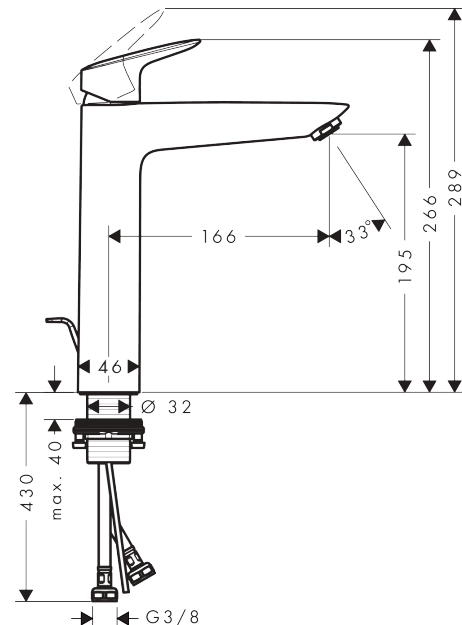

Logis**ééngreeps wastafelmengkraan 190 met trekwaste**Oppervlakte finish: **chrom** Artikelnummer: **71090000****Beschrijving**

- ComfortZone 190
- voorsprong uitloop 166 mm
- uitloophoogte: 195 mm
- greepvariant: rechte greep
- vaste uitloop
- straalsoort: normale straal
- maximale doorstroomhoeveelheid bij 3 bar: 5 l/min
- keramisch kardoes
- pop-up afvoergarnituur G 1¼
- materiaal afvoergarnituur: synthetisch
- EU taxonomie: max 6l/min - substantiële bijdrage (SC) mogelijk
- Kiwa K6161_Mechanical Mixers EN817
- EPD Basin Faucets

Artikeldetails

Vrijblijvende advies
verkoopprijs excl. BTW 153,40 €

Vrijblijvende advies
verkoopprijs incl. BTW 185,61 €

Technologie**Productfoto****Maattekening**

Logis

ééngreeps wastafelmengkraan 190 met trekwaste

Oppervlakte finish: **chrom** Artikelnummer: **71090000**

Doorstroomdiagram

Logis

ééngreeps wastafelmengkraan 190 met trekwaste

Oppervlakte finish: **chrom** Artikelnummer: **71090000**

Explosietekening

Bouwjaar: >05/17

Logis

ééngreeps wastafelmengkraan 190 met trekwaste

Oppervlakte finish: **chrom** Artikelnummer: **71090000**

Reserveonderdelenlijst

Bouwjaar: >05/17

Regel	Beschrijving	Artikelnummer	Prijs incl. BTW	VE
1	greep	92224000	-	1
2	greepstop	96338000	-	1
3	afdekkap	97406000	-	1
4	moer	97209000	-	1
5	O-Ring 32x2	98193000	-	1
6	O-ring 35x2	92604000	-	1
7	kardoes compl.	92730000	-	1
8	borgschroef	95140000	-	1
9	dichting	95008000	-	1
10	kardoesadapter	98750000	-	1
11	O-Ring 30x2	98186000	-	1
12	perlator M24x1 (5 l/min)	92372000	-	1
13	vlakdichting	98749000	-	1
14	schachtbevestigingsset compl. (Ø 32)	13961000	-	1
15	stelring	97548000	-	1
16	aansluitslang 600 mm M8x0,75 G3/8	96556000	-	1
17	O-ring 6,6x1,6	93019000	-	1
18	trekstang	96657000	-	1
a	afvoergarnituur	92168000	-	1
b	schachtverlenging	13898000	-	1