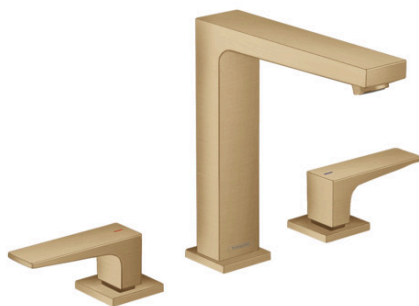

Metropol

3-gats wastafelmengkraan 160 met rechte greep en PushOpen afvoerplug

Oppervlak: **Brushed Bronze** Artikelnummer: **32515140**

Beschrijving

- ComfortZone: 160
- voorsprong uitloop 152 mm
- uitloophoogte: 159 mm
- greepvariant: rechte greep
- vaste uitloop
- maximale doorstroomhoeveelheid bij 3 bar: 5 l/min
- keramische kranen warm/koud 90°
- incl. PushOpen G 1 ¼ wastegarnituur
- materiaal afvoergarnituur: Metaal
- EU taxonomie: max 6l/min - draagt substantieel bij aan duurzaamheid
- Kiwa K6110_Mechanical Mixers EN200

Artikeldetails

Vrijblijvende advies verkoopprijs excl. BTW 712,05 €

Vrijblijvende advies verkoopprijs incl. BTW 861,58 €

Technologie

Designprijzen

Productfoto

Maattekening

Doorstroomdiagram