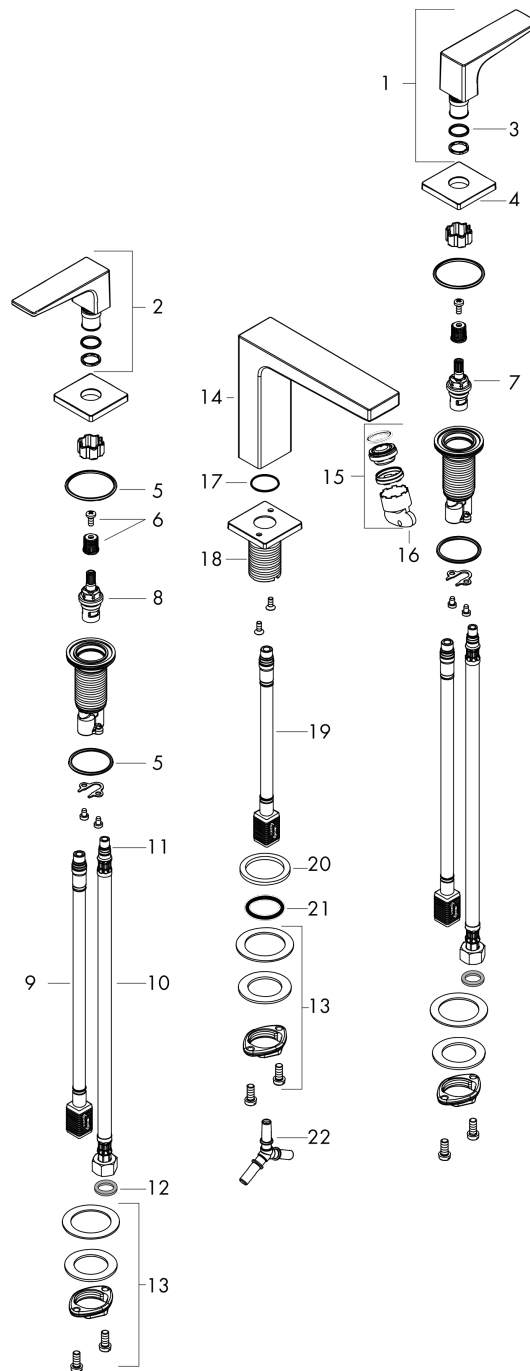

Metropol

3-gats wastafelmengkraan 160 met rechte greep en PushOpen afvoerplug

Oppervlak: **Brushed Bronze** Artikelnummer: **32515140**

Explosietekening

Bouwjaar: >07/19

Metropol**3-gats wastafelmengkraan 160 met rechte greep en PushOpen afvoerplug**Oppervlak: **Brushed Bronze** Artikelnummer: **32515140****Reserveonderdelenlijst**

Bouwjaar: >07/19

| Regel | Beschrijving | Artikelnummer | Prijs incl. BTW | VE |
|--------------|--------------------------------------|----------------------|----------------------------|-----------|
| 1 | greep koud | 92917140 | 82,28 € | 1 |
| 2 | greep warm | 92916140 | 82,28 € | 1 |
| 3 | O-Ring 14x1,5 | 98201000 | 2,90 € | 1 |
| 4 | rozet | 92915140 | 64,61 € | 1 |
| 5 | O-ring 33x2,5 | 92907000 | 2,90 € | 1 |
| 6 | greepadapter m. schroef | 98932000 | 14,04 € | 1 |
| 7 | bovendeel links sluitend | 95366000 | 35,82 € | 1 |
| 8 | bovendeel rechts sluitend | 98817000 | 27,95 € | 1 |
| 9 | aansluitslang 400 mm M10x1 | 92914000 | 55,90 € | 1 |
| 10 | aansluitslang 450 mm M8x0,75 G3/8 | 97206000 | 27,95 € | 1 |
| 11 | O-ring 7x1,5 | 98422000 | 2,90 € | 1 |
| 12 | dichtingsset | 95581000 | 4,96 € | 1 |
| 13 | schachtbevestigingsset compl. (Ø 28) | 92909000 | 35,82 € | 1 |
| 14 | uitloop 160 mm | 93158140 | 580,20 € | 1 |
| 15 | perlator M24x1 (5 l/min) | 92996000 | 27,95 € | 1 |
| 16 | servicesleutel | 95661000 | 4,96 € | 1 |
| 17 | O-ring 21x1,5 | 98219000 | 2,90 € | 1 |
| 18 | rozet voor uitloop | 92906140 | 124,15 € | 1 |
| 19 | aansluitslang 200 mm M10x1 | 92913000 | 44,65 € | 1 |
| 20 | vlakdichting | 98749000 | 4,96 € | 1 |
| 21 | O-ring 26x4 | 92191000 | 2,90 € | 1 |
| 22 | slangaansluitbocht | 92905000 | 35,82 € | 1 |
| a | Afvoerplug Push-Open | 50100140 | - | 1 |