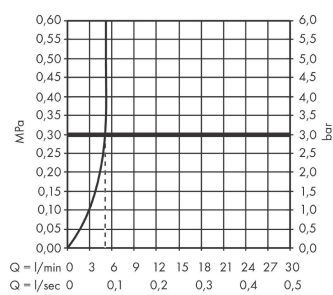

Tecturis E

ééngreeps bidetkraan met PopUp trekwaste

Oppervlak: **mat zwart** Artikelnummer: **73200670**

Beschrijving

- ééngreeps bidetmengkraan, afvoergarnituur
- voorsprong uitloop 130 mm
- uitloophoogte: 101 mm
- straalsoort: laminaire straal
- maximale doorstroomhoeveelheid bij 3 bar: 5 l/min
- keramisch kardoes
- temperatuurbegrenzing instelbaar
- pop-up afvoergarnituur G 1¼
- EU taxonomie: max 6l/min - draagt substantieel bij aan duurzaamheid

Artikeldetails

Vrijblijvende advies
verkoopprijs excl. BTW 273,40 €

Vrijblijvende advies
verkoopprijs incl. BTW 330,81 €

Technologie

Designprijzen

Productfoto

Maattekening

Doorstroomdiagram