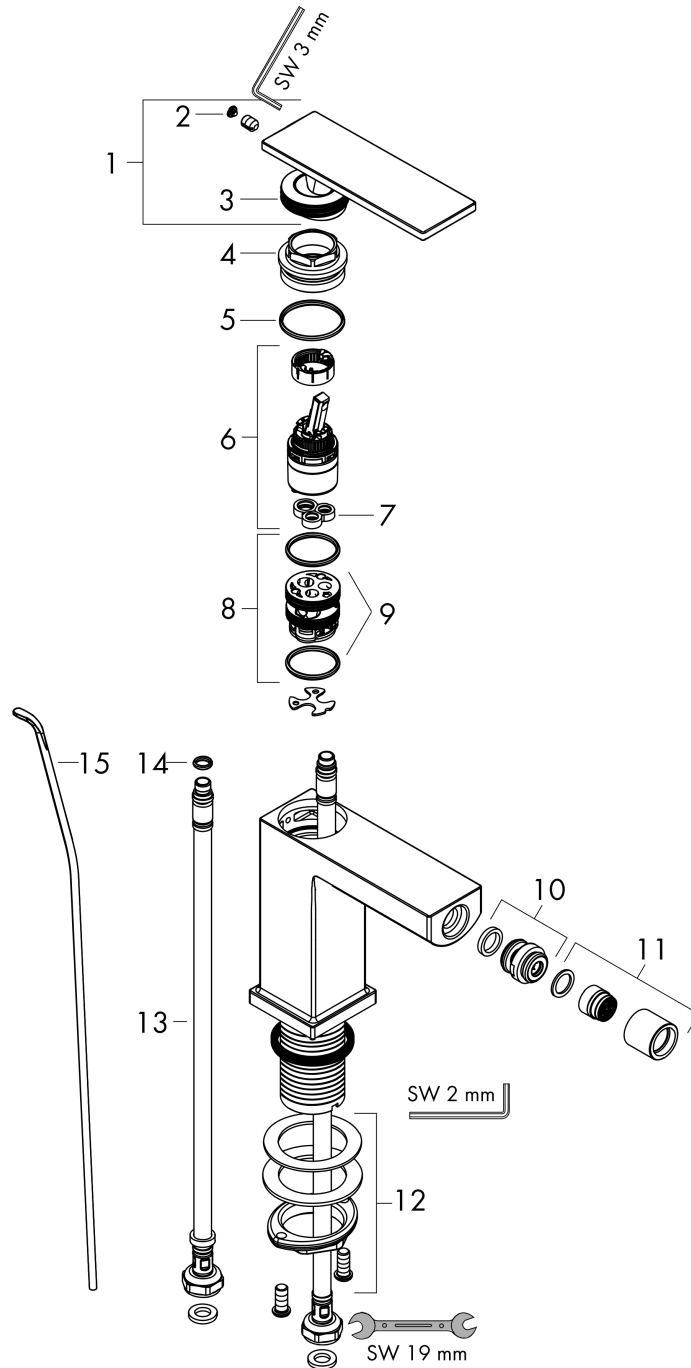

Tecturis E

ééngreeps bidetkraan met PopUp trekwaste

Oppervlak: **mat zwart** Artikelnummer: **73200670**

Beschrijving

- ééngreeps bidetmengkraan, afvoergarnituur
- voorsprong uitloop 130 mm
- uitloophoogte: 101 mm
- straalsoort: laminaire straal
- maximale doorstroomhoeveelheid bij 3 bar: 5 l/min
- keramisch kardoes
- temperatuurbegrenzing instelbaar
- pop-up afvoergarnituur G 1¼
- EU taxonomie: max 6l/min - draagt substantieel bij aan duurzaamheid

Artikeldetails

Vrijblijvende advies
verkoopprijs excl. BTW 273,40 €

Vrijblijvende advies
verkoopprijs incl. BTW 330,81 €

Technologie

Designprijzen

Productfoto

Maattekening

Doorstroomdiagram

Tecturis E
ééngreeps bidetkraan met PopUp trekwaste
 Oppervlak: **mat zwart** Artikelnummer: **73200670**

Explosietekening

Bouwjaar: >09/23

Tecturis E**ééngreeps bidetkraan met PopUp trekwaste**Oppervlak: **mat zwart** Artikelnummer: **73200670****Reserveonderdelenlijst**

Bouwjaar: >09/23

| Regel | Beschrijving | Artikelnummer | Prijs incl. BTW | VE |
|--------------|--------------------------------------|----------------------|----------------------------|-----------|
| 1 | greep | 94992670 | 180,65 € | 1 |
| 2 | greepstop | 93983670 | - | 1 |
| 3 | O-ring 30x1,5 | 98433000 | 2,90 € | 1 |
| 4 | moer | 94993000 | 17,91 € | 1 |
| 5 | O-ring 29x2 | 98391000 | 2,90 € | 1 |
| 6 | kardoes compl. | 92900000 | 44,65 € | 1 |
| 7 | dichting | 93383000 | 11,13 € | 1 |
| 8 | kardoesadapter | 95975000 | 8,11 € | 1 |
| 9 | O-ring 23x2 | 98398000 | 2,90 € | 1 |
| 10 | kogelgewricht | 97362670 | 51,79 € | 1 |
| 11 | straalschijf | 93743000 | 35,82 € | 1 |
| 12 | schachtbevestigingsset compl. (Ø 32) | 13961000 | 22,39 € | 1 |
| 13 | aansluitslang 450 mm M8x0,75 G3/8 | 97206000 | 27,95 € | 1 |
| 14 | O-ring 7x1,5 | 98422000 | 2,90 € | 1 |
| 15 | trekstang | 96657670 | 16,70 € | 1 |
| a | afvoergarnituur | 94139000 | - | 1 |