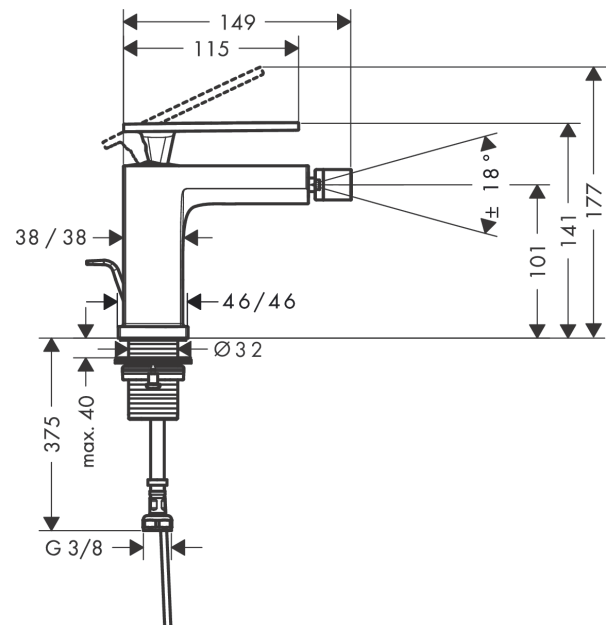

Maattekening