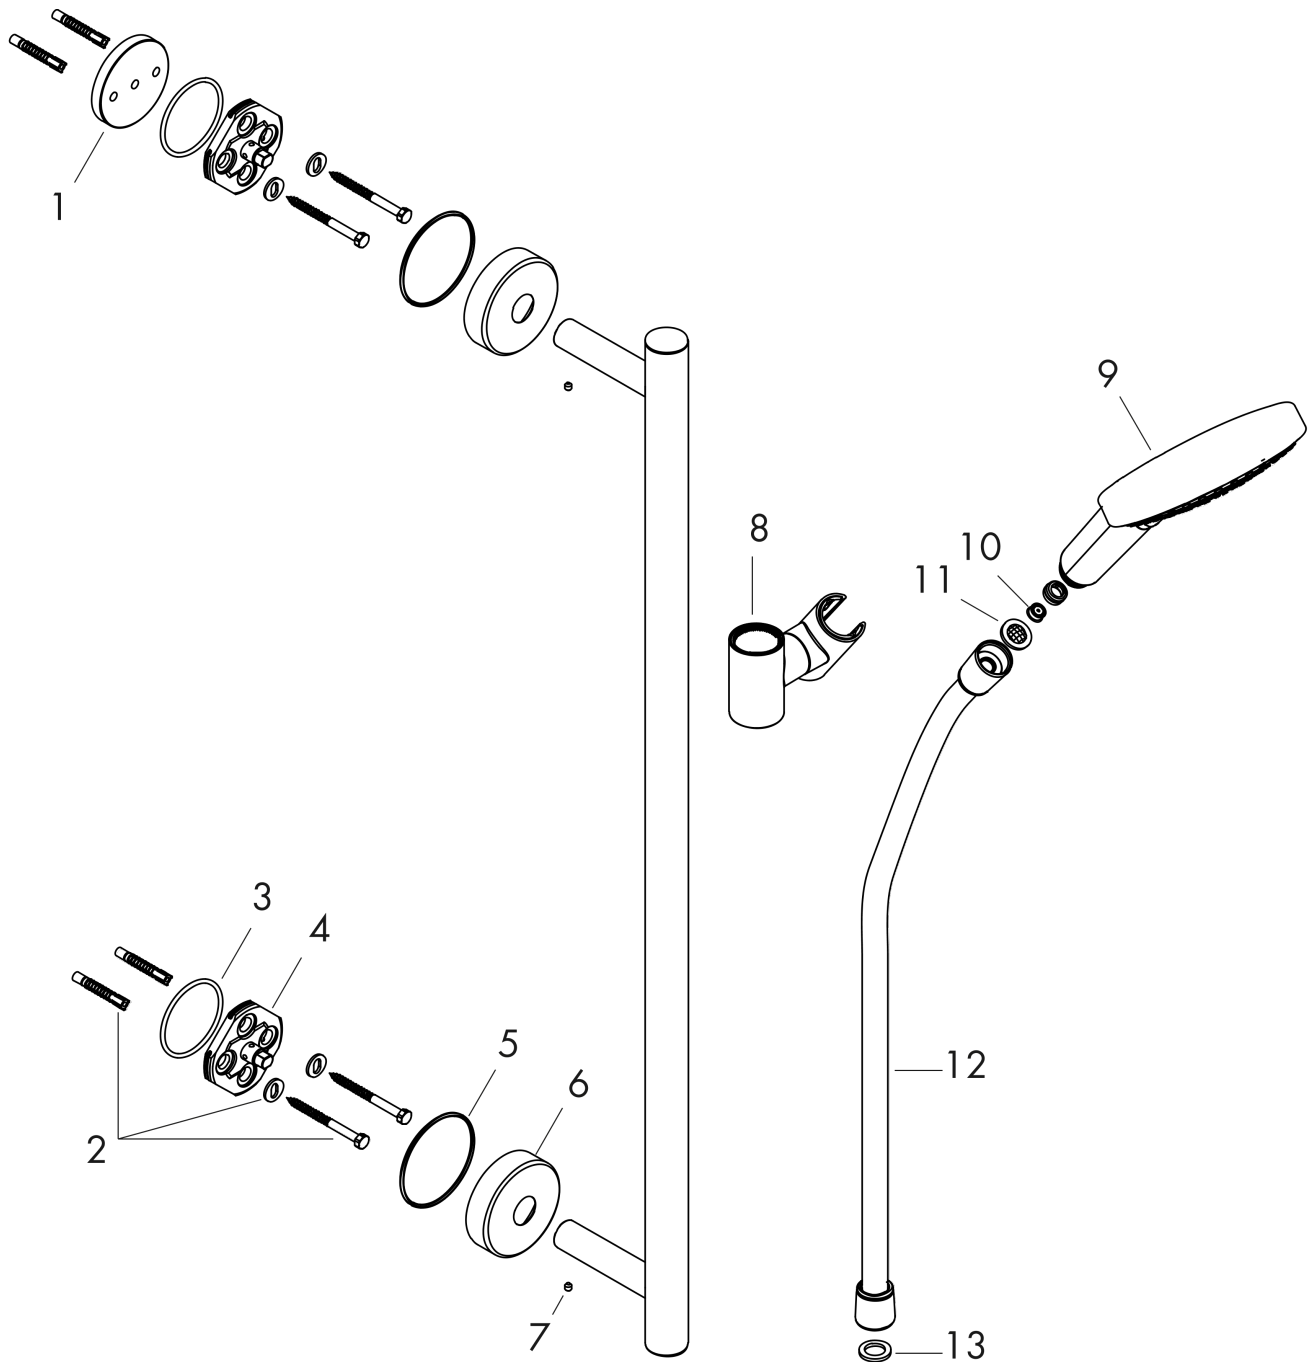

Raindance Select S
doucheset 120 3jet EcoSmart 9 l/min/ met Unica 'Comfort glijstang 65 cm
 Oppervlakte finish: **wit/chroom** Artikelnummer: **26321400**

Beschrijving

- bestaat uit: handdouche, glijstang, Doucheslang, schuifstuk
- diameter handdouche 125 mm
- Rain, RainAir volle zachte regenstraal, Whirl intensieve massagestraal
- handige straalkeuze via Select-knop
- traploos in hoogte verstelbaar
- 90° in positie verstelbare handdouchehouder, zwenkbaar naar links en rechts, omhoog en omlaag
- metalen handdouchehouder
- wandhouders van metaal
- profielbuis: ronde
- buislengte: 700 mm
- diameter glijstang: 25 mm
- boorafstand 625 mm
- wandbeugel kan ook worden gebruikt als handgreep - draagvermogen van 200 kg
- draaikoppeling voorkomt dat de slang in de knoop raakt

Doorstroomdiagram

De verbruikswaarden werden in overeenstemming met de praktijk met de bijbehorende armaturen (thermostaat/mengkraan/inbouwventiel) gemeten.

De verbruikswaarden werden in overeenstemming met de praktijk met de bijbehorende armaturen (thermostaat/mengkraan/inbouwventiel) gemeten.

Raindance Select S
doucheset 120 3jet EcoSmart 9 l/min/ met Unica 'Comfort glijstang 65 cm
 Oppervlakte finish: wit/chroom Artikelnummer: 26321400

Explosietekening

Bouwjaar: 07/16 - 06/22

Raindance Select S
doucheset 120 3jet EcoSmart 9 l/min/ met Unica 'Comfort glijstang 65 cm
 Oppervlakte finish: **wit/chroom** Artikelnummer: **26321400**

Reserveonderdelenlijst

Bouwjaar: 07/16 - 06/22

Regel	Beschrijving	Artikelnummer	Prijs incl. BTW	VE
1	opvulschijf 7 mm	96380000	-	1
2	bevestigingsmateriaal	98716000	-	1
3	O-ring 45x2,5	98432000	-	1
4	wandhouder	98539000	-	1
5	O-Ring 50x2,5	95512000	-	1
6	rozet Ø 60 mm	92807000	-	1
7	inbusschroef M4x5	92846000	-	1
8	schuifstuk cpl.	95480000	-	1
9	Handdouche	26531400	-	1
10	doorstroombegrenzer (9 l/min)	95659000	-	1
11	zeefdichting	94246000	-	1
12	doucheslang Isiflex'B 1,60 m	28276000	-	1
13	dichting	98058000	-	1