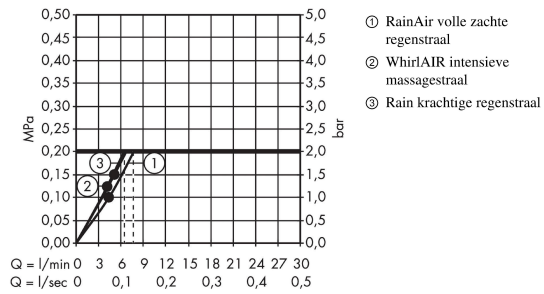

Raindance Select S
doucheset 120 3jet EcoSmart 9 l/min/ met Unica 'Comfort glijstang 65 cm
 Oppervlakte finish: **wit/chroom** Artikelnummer: **26321400**

Beschrijving

- bestaat uit: handdouche, glijstang, Doucheslang, schuifstuk
- diameter handdouche 125 mm
- Rain, RainAir volle zachte regenstraal, Whirl intensieve massagestraal
- handige straalkeuze via Select-knop
- traploos in hoogte verstelbaar
- 90° in positie verstelbare handdouchehouder, zwenkbaar naar links en rechts, omhoog en omlaag
- metalen handdouchehouder
- wandhouders van metaal
- profielbuis: ronde
- buislengte: 700 mm
- diameter glijstang: 25 mm
- boorafstand 625 mm
- wandbeugel kan ook worden gebruikt als handgreep - draagvermogen van 200 kg
- draaikoppeling voorkomt dat de slang in de knoop raakt

Artikeldetails

Vrijblijvende advies verkoopprijs excl. BTW	332,85 €
Vrijblijvende advies verkoopprijs incl. BTW	402,75 €

Technologie

Productfoto

Maattekening

Raindance Select S
doucheset 120 3jet EcoSmart 9 l/min/ met Unica 'Comfort glijstang 65 cm
 Oppervlakte finish: **wit/chroom** Artikelnummer: **26321400**

Doorstroomdiagram

De verbruikswaarden werden in overeenstemming met de praktijk met de bijbehorende armaturen (thermostaat/mengkraan/inbouwventiel) gemeten.

De verbruikswaarden werden in overeenstemming met de praktijk met de bijbehorende armaturen (thermostaat/mengkraan/inbouwventiel) gemeten.