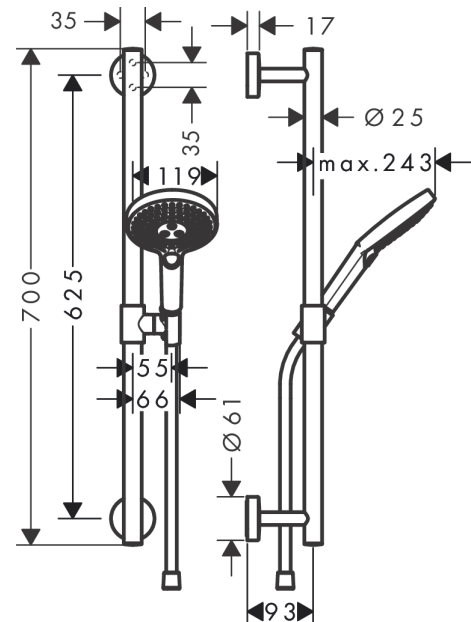

Raindance Select S
doucheset 120 3jet EcoSmart 9 l/min/ met Unica 'Comfort glijstang 65 cm
 Oppervlakte finish: **wit/chroom** Artikelnummer: **26321400**

Beschrijving

- bestaat uit: handdouche, glijstang, Doucheslang, schuifstuk
- diameter handdouche 125 mm
- Rain, RainAir volle zachte regenstraal, Whirl intensieve massagestraal
- handige straalkeuze via Select-knop
- traploos in hoogte verstelbaar
- 90° in positie verstelbare handdouchehouder, zwenkbaar naar links en rechts, omhoog en omlaag
- metalen handdouchehouder
- wandhouders van metaal
- profielbuis: ronde
- buislengte: 700 mm
- diameter glijstang: 25 mm
- boorafstand 625 mm
- wandbeugel kan ook worden gebruikt als handgreep - draagvermogen van 200 kg
- draaikoppeling voorkomt dat de slang in de knoop raakt

Artikeldetails

Vrijblijvende advies verkoopprijs excl. BTW	332,85 €
Vrijblijvende advies verkoopprijs incl. BTW	402,75 €

Technologie

Productfoto

Maattekening

Raindance Select S
doucheset 120 3jet EcoSmart 9 l/min/ met Unica 'Comfort glijstang 65 cm
 Oppervlakte finish: **wit/chroom** Artikelnummer: **26321400**

Doorstroomdiagram

De verbruikswaarden werden in overeenstemming met de praktijk met de bijbehorende armaturen (thermostaat/mengkraan/inbouwventiel) gemeten.

De verbruikswaarden werden in overeenstemming met de praktijk met de bijbehorende armaturen (thermostaat/mengkraan/inbouwventiel) gemeten.

Reserveonderdelenlijst

Bouwjaar: 07/16 - 06/22

Regel	Beschrijving	Artikelnummer	Prijs incl. BTW	VE
1	opvulschijf 7 mm	96380000	-	1
2	bevestigingsmateriaal	98716000	-	1
3	O-ring 45x2,5	98432000	-	1
4	wandhouder	98539000	-	1
5	O-Ring 50x2,5	95512000	-	1
6	rozet Ø 60 mm	92807000	-	1
7	inbusschroef M4x5	92846000	-	1
8	schuifstuk cpl.	95480000	-	1
9	Handdouche	26531400	-	1
10	doorstroombegrenzer (9 l/min)	95659000	-	1
11	zeefdichting	94246000	-	1
12	doucheslang Isiflex'B 1,60 m	28276000	-	1
13	dichting	98058000	-	1