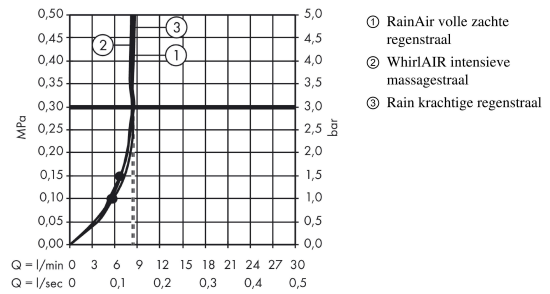

Raindance Select S
doucheset 120 3jet EcoSmart 9 l/min/ met Unica 'Comfort glijstang 65 cm
 Oppervlakte finish: **wit/chroom** Artikelnummer: **26321400**

Beschrijving

- bestaat uit: handdouche, glijstang, Doucheslang, schuifstuk
- diameter handdouche 125 mm
- Rain, RainAir volle zachte regenstraal, Whirl intensieve massagestraal
- handige straalkeuze via Select-knop
- traploos in hoogte verstelbaar
- 90° in positie verstelbare handdouchehouder, zwenkbaar naar links en rechts, omhoog en omlaag
- metalen handdouchehouder
- wandhouders van metaal
- profielbuis: ronde
- buislengte: 700 mm
- diameter glijstang: 25 mm
- boorafstand 625 mm
- wandbeugel kan ook worden gebruikt als handgreep - draagvermogen van 200 kg
- draaikoppeling voorkomt dat de slang in de knoop raakt

Artikeldetails

Vrijblijvende advies verkoopprijs excl. BTW	332,85 €
Vrijblijvende advies verkoopprijs incl. BTW	402,75 €

Technologie

Productfoto

Maattekening

Raindance Select S
doucheset 120 3jet EcoSmart 9 l/min/ met Unica 'Comfort glijstang 65 cm
 Oppervlakte finish: **wit/chroom** Artikelnummer: **26321400**

Doorstroomdiagram

De verbruikswaarden werden in overeenstemming met de praktijk met de bijbehorende armaturen (thermostaat/mengkraan/inbouwventiel) gemeten.

De verbruikswaarden werden in overeenstemming met de praktijk met de bijbehorende armaturen (thermostaat/mengkraan/inbouwventiel) gemeten.