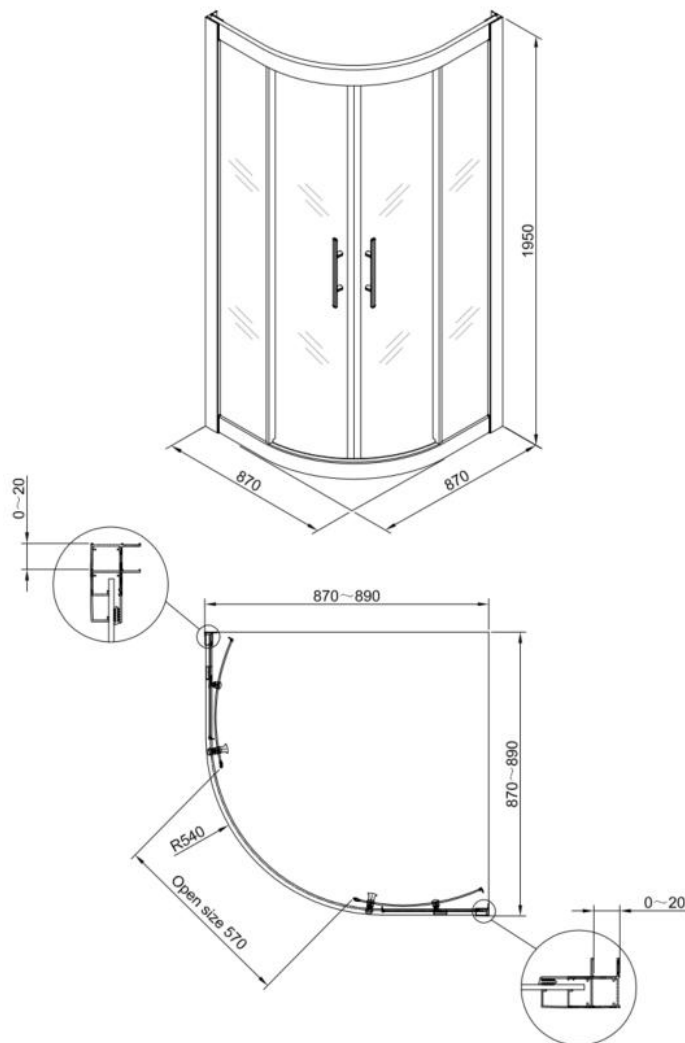

PROFI – DOUCHE SCHUIFDEUREN – 900 X 900 X 1950 MM

SKU 224650

AFBEELDING:

MAATTEKENING:

Type douchedeur	Schuifdeur hoekinstap - kwadrant
Materiaal profiel	Aluminium
Uitvoering profiel	Chroom
Uitvoering glas	Helder veiligheidsglas
Dikte glas	5 mm
Behandeling glas	Easy clean
Draairichting	/
Inbouwmaat	875-890 mm
Instapbreedte	570 mm
Radius	540 mm
Omkeerbaar	No
Greep	Ja
Type scharnier / wieltjes	Wieltjes
Wegklapbare deur	/
Magnetische sluiting	Ja
Met bevestigingsmateriaal	Ja
Keuringen	CE
Netto gewicht	37 kg
Garantie	5 jaar