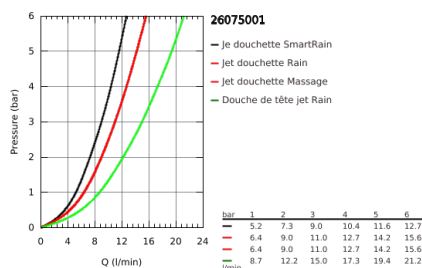

26 075 001 EUPHORIA SYSTÈME SYSTÈME DE DOUCHE THERMOSTATIQUE POUR MONTAGE MURAL

DESCRIPTION DU PRODUIT

- constitué de :
 - bras de douche de 450 mm orientable
 - mitigeur thermostatique incluant la fonction Aquadimmer
 - permet la sélection de la douche de tête et la douche à main
 - douche de tête Rainshower Mono 310 (26 561)
 - Types de jet :
 - GROHE PureRain
 - avec rotule
 - angle de rotation $\pm 15^\circ$
 - douche à main Euphoria Massage $\varnothing 110$ mm (27 221 000)
 - curseur réglable en hauteur
 - flexible Silverflex 1750 mm (28 388 000)
 - GROHE TurboStat Régulation thermostatique quasi-instantanée
 - GROHE SafeStop : butée à 38°C
 - GROHE SafeStop Plus : limiteur optionnel température à 43°C
 - GROHE CoolTouch Minimise les risques de brûlures
 - GROHE MetalGrip poignée ergonomique en métal
 - GROHE DreamSpray : répartition uniforme du flux entre tous les diffuseurs
 - GROHE StarLight : chrome éclatant et durable
 - GROHE SprayDimmer contrôle du débit
- GROHE FastFixation**
- Inner WaterGuide longévité maximale
 - GROHE SpeedClean : le calcaire disparaît en un tour de main
 - TwistFree : système anti-torsion
- convient pour chauffe-eau instantané à partir de 18 kW/h
 - débit minimum nécessaire 7 l/min.
 - Option : tablette GROHE EasyReach (26 362)
- édition professionnelle**