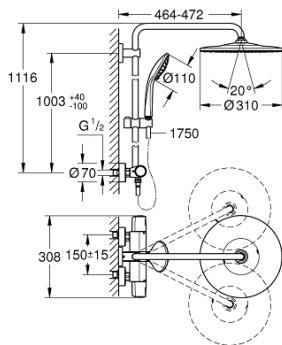

26 075 001 EUPHORIA SYSTÈME SYSTÈME DE DOUCHE THERMOSTATIQUE POUR MONTAGE MURAL

DESCRIPTION DU PRODUIT

- constitué de :
 - bras de douche de 450 mm orientable
 - mitigeur thermostatique incluant la fonction Aquadimmer
 - permet la sélection de la douche de tête et la douche à main
 - douche de tête Rainshower Mono 310 (26 561)
 - Types de jet :
 - GROHE PureRain
 - avec rotule
 - angle de rotation $\pm 15^\circ$
 - douche à main Euphoria Massage $\varnothing 110$ mm (27 221 000)
 - curseur réglable en hauteur
 - flexible Silverflex 1750 mm (28 388 000)
 - GROHE TurboStat Régulation thermostatique quasi-instantanée
 - GROHE SafeStop : butée à 38°C
 - GROHE SafeStop Plus : limiteur optionnel température à 43°C
 - GROHE CoolTouch Minimise les risques de brûlures
 - GROHE MetalGrip poignée ergonomique en métal
 - GROHE DreamSpray : répartition uniforme du flux entre tous les diffuseurs
 - GROHE StarLight : chrome éclatant et durable
 - GROHE SprayDimmer contrôle du débit
- GROHE FastFixation**
- Inner WaterGuide longévité maximale
 - GROHE SpeedClean : le calcaire disparaît en un tour de main
 - TwistFree : système anti-torsion
- convient pour chauffe-eau instantané à partir de 18 kW/h
 - débit minimum nécessaire 7 l/min.
 - Option : tablette GROHE EasyReach (26 362)
- édition professionnelle**