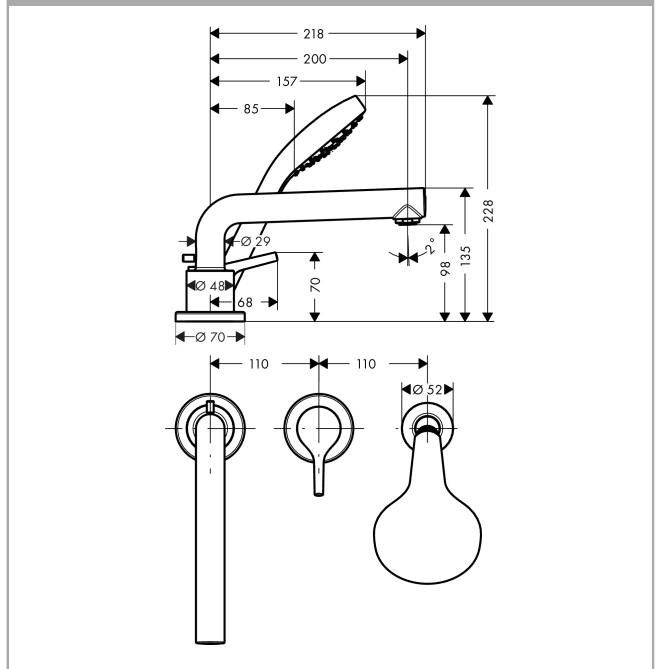

Talis S

driegats badrandmengkraan afbouwdeel voor inbouwdeel 13439180

Oppervlakte finish: **chrom** Artikelnummer: **72417000**

Beschrijving

- voorsprong uitloop 200 mm
- straalsoort mengkraan: normale straal
- straalsoort handdouche: Rain
- maximale uittreklengte handdouche: 1,60 m
- maximale doorstroomhoeveelheid bij 3 bar: 19 l/min
- keramisch kardoos
- temperatuurbegrenzing instelbaar
- montage op badrand

Artikeldetails

Vrijblijvende advies
verkoopprijs excl. BTW 502,70 €

Vrijblijvende advies
verkoopprijs incl. BTW 608,27 €

Technologie

Productfoto

Maattekening

Doorstroomdiagram

Talis S
driegats badrandmengkraan afbouwdeel voor inbouwdeel 13439180
 Oppervlakte finish: **chrom** Artikelnummer: **72417000**

Explosietekening

Bouwjaar: >01/16

Talis S**driegats badrandmengkraan afbouwdeel voor inbouwdeel 13439180**Oppervlakte finish: **chrom** Artikelnummer: **72417000****Reserveonderdelenlijst**

Bouwjaar: >01/16

Regel	Beschrijving	Artikelnummer	Prijs incl. BTW	VE
1	uitloop compl.	92782000	-	1
2	perlator M24x1 (30 l/min)	96512000	-	1
3	trekknop	98707000	-	1
4	inbusschroef M6x6	97660000	-	1
5	voeringshuls	92214000	-	1
6	O-ring 21x1,5	98219000	-	1
7	rozet Ø 70 mm	97779000	-	1
8	O-ring 58x3	98202000	-	1
9	omstelling compl.	96775000	-	1
10	O-Ring 14x2,5	98189000	-	1
11	O-Ring 23x2,5	98183000	-	1
12	O-Ring 22x2	98185000	-	1
13	O-ring 9x2,5	98217000	-	1
14	greep	92644000	-	1
15	greepstop	96338000	-	1
16	rozet	95797000	-	1
17	kardoes compl.	92730000	-	1
18	borgschroef	95140000	-	1
19	dichting	95008000	-	1
20	Handdouche	26804400	-	1
21	filter	97708000	-	1
22	douchehouder	28071000	-	1
23	terugslagklepset DW 15	94074000	-	1
24	rozet Ø 52 mm	97159000	-	1
a	-	13439180	-	1
b	Kranenvet	90920000	-	1