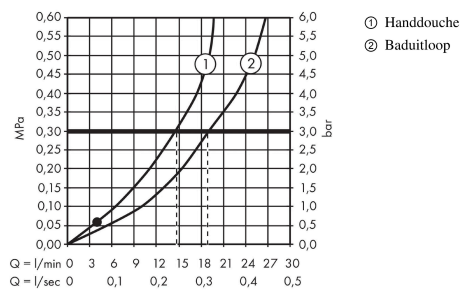

Artikeldetails

Vrijblijvende advies
verkoopprijs excl. BTW 502,70 €

Vrijblijvende advies
verkoopprijs incl. BTW 608,27 €

Technologie

Productfoto

Maattekening

Doorstroomdiagram

Talis S
driegats badrandmengkraan afbouwdeel voor inbouwdeel 13439180
 Oppervlakte finish: **chrom** Artikelnummer: **72417000**