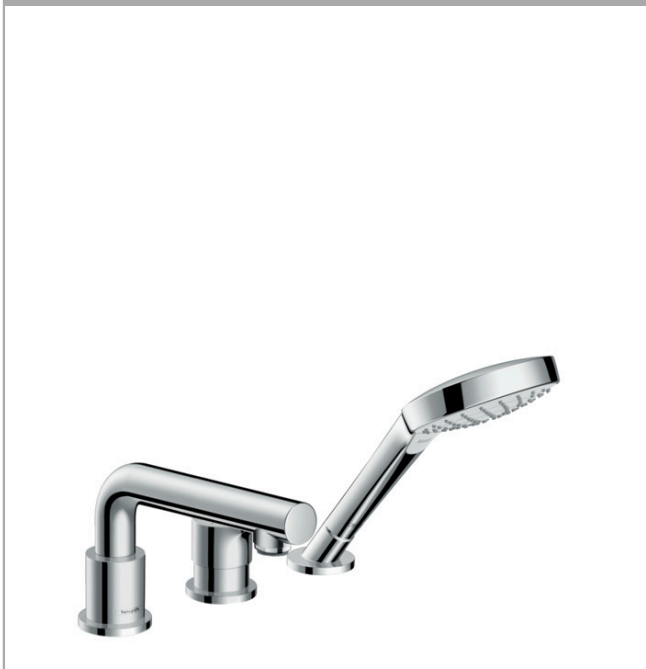

Talis S

driegats badrandmengkraan afbouwdeel voor inbouwdeel 13439180

Oppervlakte finish: **chrom** Artikelnummer: **72417000**

Beschrijving

- voorsprong uitloop 200 mm
- straalsoort mengkraan: normale straal
- straalsoort handdouche: Rain
- maximale uittreklengte handdouche: 1,60 m
- maximale doorstroomhoeveelheid bij 3 bar: 19 l/min
- keramisch kardoos
- temperatuurbegrenzing instelbaar
- montage op badrand

Artikeldetails

Vrijblijvende advies
verkoopprijs excl. BTW 502,70 €

Vrijblijvende advies
verkoopprijs incl. BTW 608,27 €

Technologie

Productfoto

Maattekening

Doorstroomdiagram

Talis S
driegats badrandmengkraan afbouwdeel voor inbouwdeel 13439180
 Oppervlakte finish: **chrom** Artikelnummer: **72417000**

Explosietekening

Bouwjaar: >01/16

Talis S**driegats badrandmengkraan afbouwdeel voor inbouwdeel 13439180**Oppervlakte finish: **chrom** Artikelnummer: **72417000****Reserveonderdelenlijst**

Bouwjaar: >01/16

Regel	Beschrijving	Artikelnummer	Prijs incl. BTW	VE
1	uitloop compl.	92782000	-	1
2	perlator M24x1 (30 l/min)	96512000	-	1
3	trekknop	98707000	-	1
4	inbusschroef M6x6	97660000	-	1
5	voeringshuls	92214000	-	1
6	O-ring 21x1,5	98219000	-	1
7	rozet Ø 70 mm	97779000	-	1
8	O-ring 58x3	98202000	-	1
9	omstelling compl.	96775000	-	1
10	O-Ring 14x2,5	98189000	-	1
11	O-Ring 23x2,5	98183000	-	1
12	O-Ring 22x2	98185000	-	1
13	O-ring 9x2,5	98217000	-	1
14	greep	92644000	-	1
15	greepstop	96338000	-	1
16	rozet	95797000	-	1
17	kardoes compl.	92730000	-	1
18	borgschroef	95140000	-	1
19	dichting	95008000	-	1
20	Handdouche	26804400	-	1
21	filter	97708000	-	1
22	douchehouder	28071000	-	1
23	terugslagklepset DW 15	94074000	-	1
24	rozet Ø 52 mm	97159000	-	1
a	-	13439180	-	1
b	Kranenvet	90920000	-	1