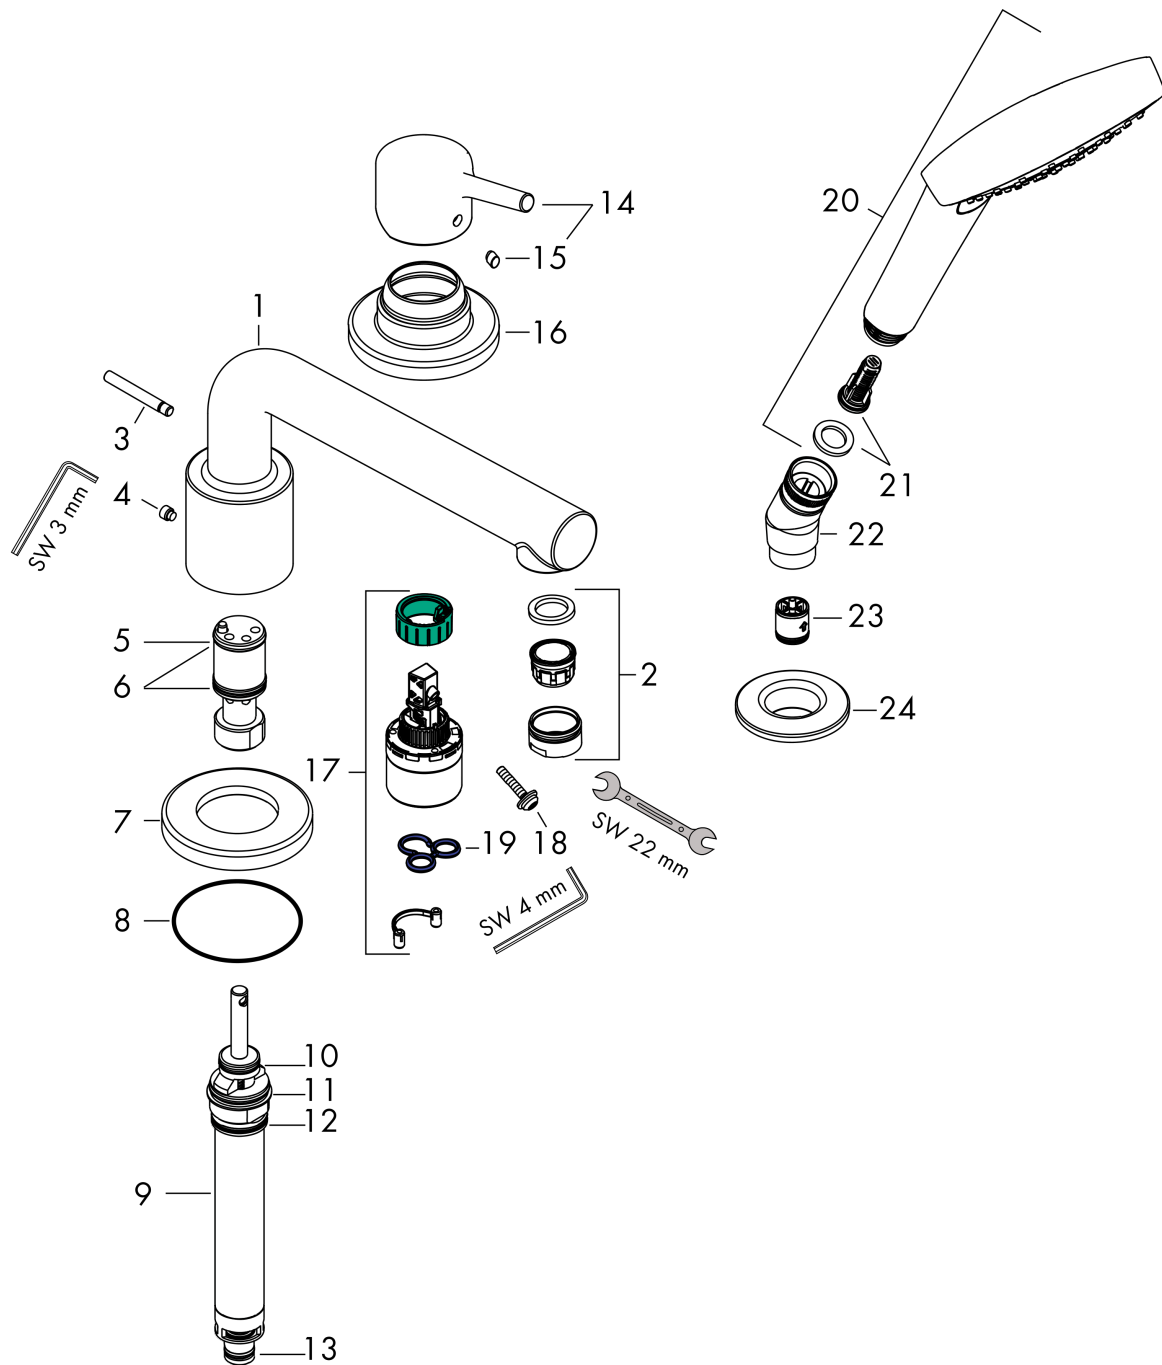

Talis S

driegats badrandmengkraan afbouwdeel voor inbouwdeel 13439180

Oppervlakte finish: **chrom** Artikelnummer: **72417000**

Beschrijving

- voorsprong uitloop 200 mm
- straalsoort mengkraan: normale straal
- straalsoort handdouche: Rain
- maximale uittreklengte handdouche: 1,60 m
- maximale doorstroomhoeveelheid bij 3 bar: 19 l/min
- keramisch kardoos
- temperatuurbegrenzing instelbaar
- montage op badrand

Artikeldetails

Vrijblijvende advies
verkoopprijs excl. BTW 502,70 €

Vrijblijvende advies
verkoopprijs incl. BTW 608,27 €

Technologie

Productfoto

Maattekening

Doorstroomdiagram

Talis S
driegats badrandmengkraan afbouwdeel voor inbouwdeel 13439180
 Oppervlakte finish: **chrom** Artikelnummer: **72417000**

Explosietekening

Bouwjaar: >01/16

Talis S**driegats badrandmengkraan afbouwdeel voor inbouwdeel 13439180**Oppervlakte finish: **chrom** Artikelnummer: **72417000****Reserveonderdelenlijst**

Bouwjaar: >01/16

Regel	Beschrijving	Artikelnummer	Prijs incl. BTW	VE
1	uitloop compl.	92782000	-	1
2	perlator M24x1 (30 l/min)	96512000	-	1
3	trekknop	98707000	-	1
4	inbusschroef M6x6	97660000	-	1
5	voeringshuls	92214000	-	1
6	O-ring 21x1,5	98219000	-	1
7	rozet Ø 70 mm	97779000	-	1
8	O-ring 58x3	98202000	-	1
9	omstelling compl.	96775000	-	1
10	O-Ring 14x2,5	98189000	-	1
11	O-Ring 23x2,5	98183000	-	1
12	O-Ring 22x2	98185000	-	1
13	O-ring 9x2,5	98217000	-	1
14	greep	92644000	-	1
15	greepstop	96338000	-	1
16	rozet	95797000	-	1
17	kardoes compl.	92730000	-	1
18	borgschroef	95140000	-	1
19	dichting	95008000	-	1
20	Handdouche	26804400	-	1
21	filter	97708000	-	1
22	douchehouder	28071000	-	1
23	terugslagklepset DW 15	94074000	-	1
24	rozet Ø 52 mm	97159000	-	1
a	-	13439180	-	1
b	Kranenvet	90920000	-	1