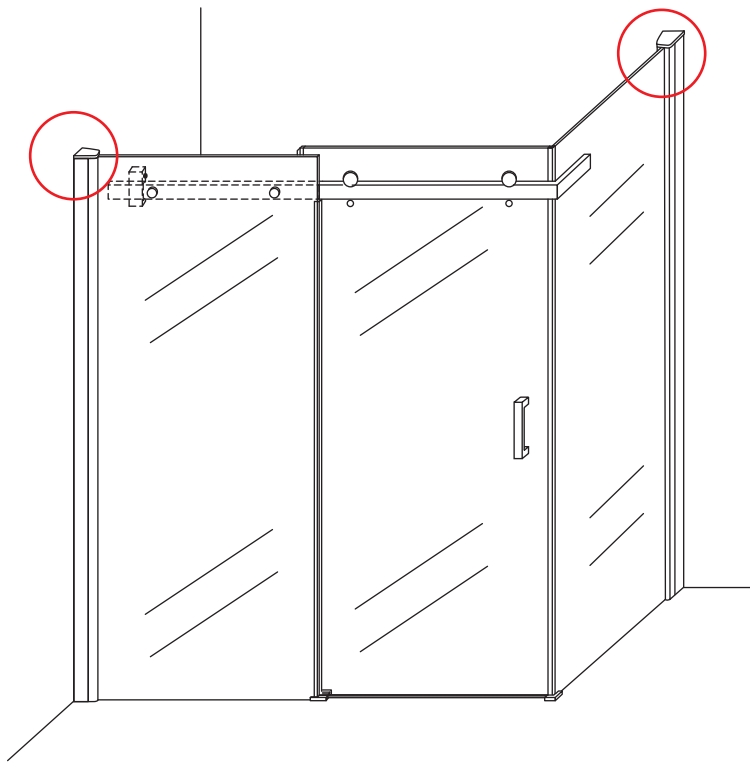

7

Voorzie alleen de
buitenzijde van de
cabine van siliconenkit.