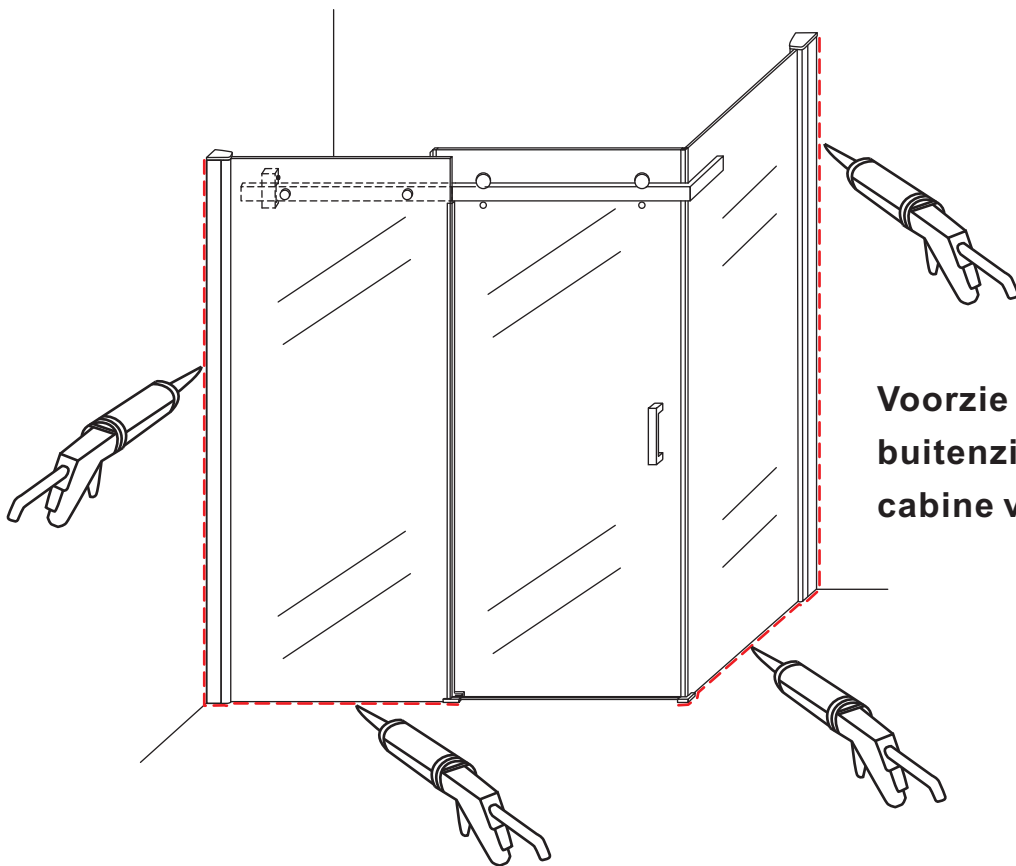

7

Voorzie alleen de
buitenzijde van de
cabine van siliconenkit.