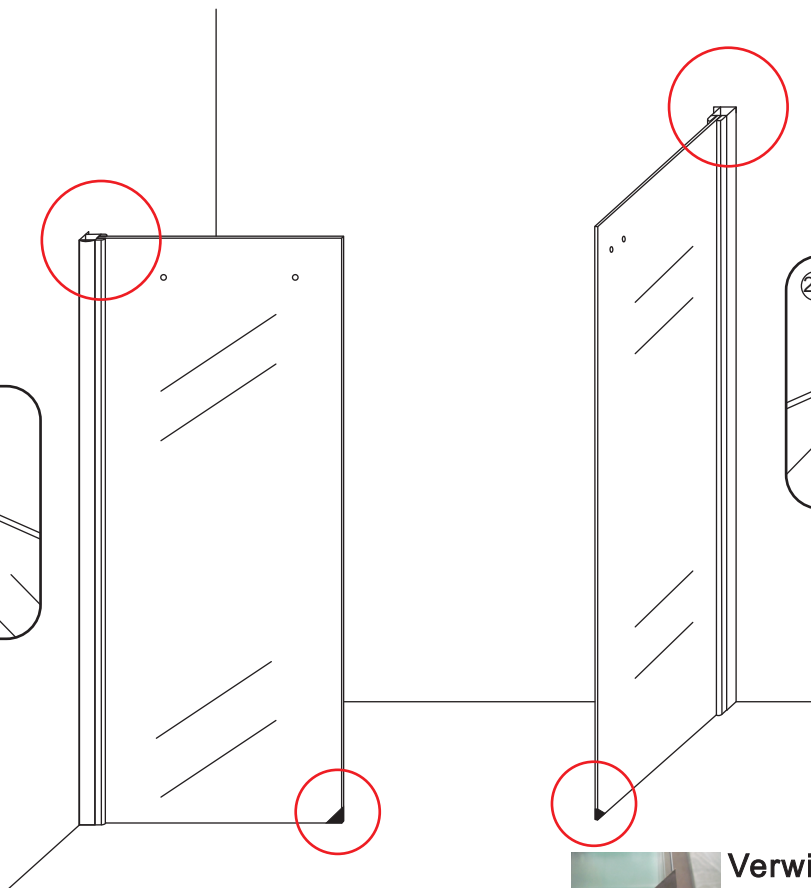

Verwijder de zwarte hoekbeschermers pas als de cabine helemaal is geïnstalleerd!

4