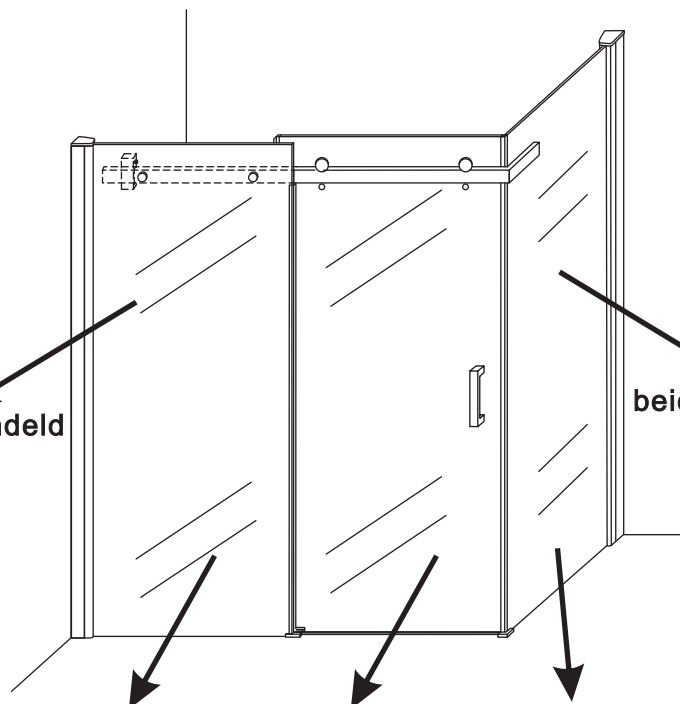

## INSTALLATIE VOORSCHRIFT

**DOUCHECABINE** met NANO behandeld glas  
(schuifdeur met vaste wand)model 2012

1000x1200x2000mm

(980-1000) x (1180-1200) x 2000mm

Zonder NANO

NANO

beide zijden NANO behandeld

beide zijden NANO behandeld