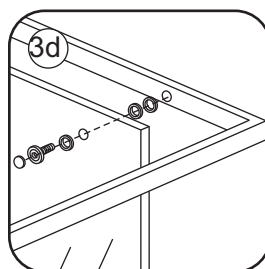

Verwijder de zwarte hoekbeschermers pas als de cabine helemaal is geïnstalleerd!

4