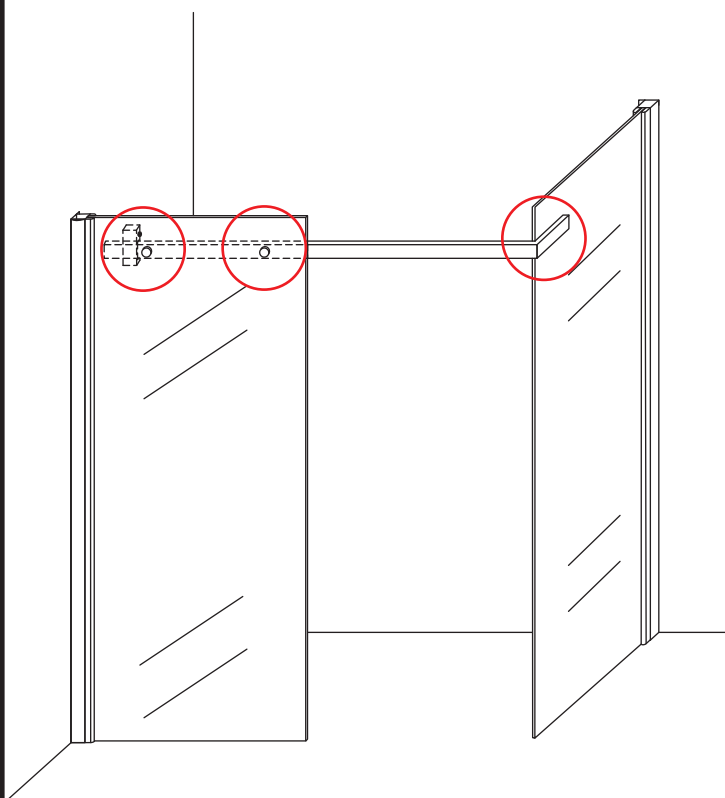

Verwijder de zwarte hoekbeschermers pas als de cabine helemaal is geïnstalleerd!

4