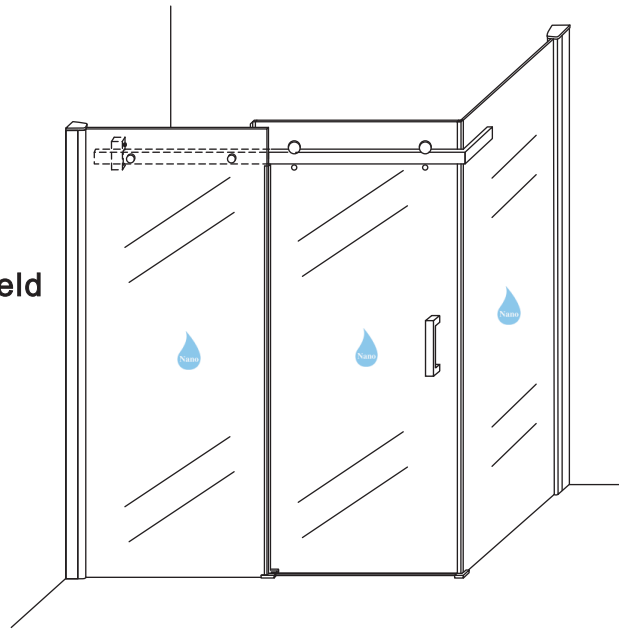

## INSTALLATIE VOORSCHRIFT

**DOUCHECABINE** met NANO behandeld glas  
(schuifdeur met vaste wand)model 2012

1000x1200x2000mm

(980-1000) x (1180-1200) x 2000mm

Zonder NANO

NANO

beide zijden NANO behandeld

beide zijden NANO behandeld