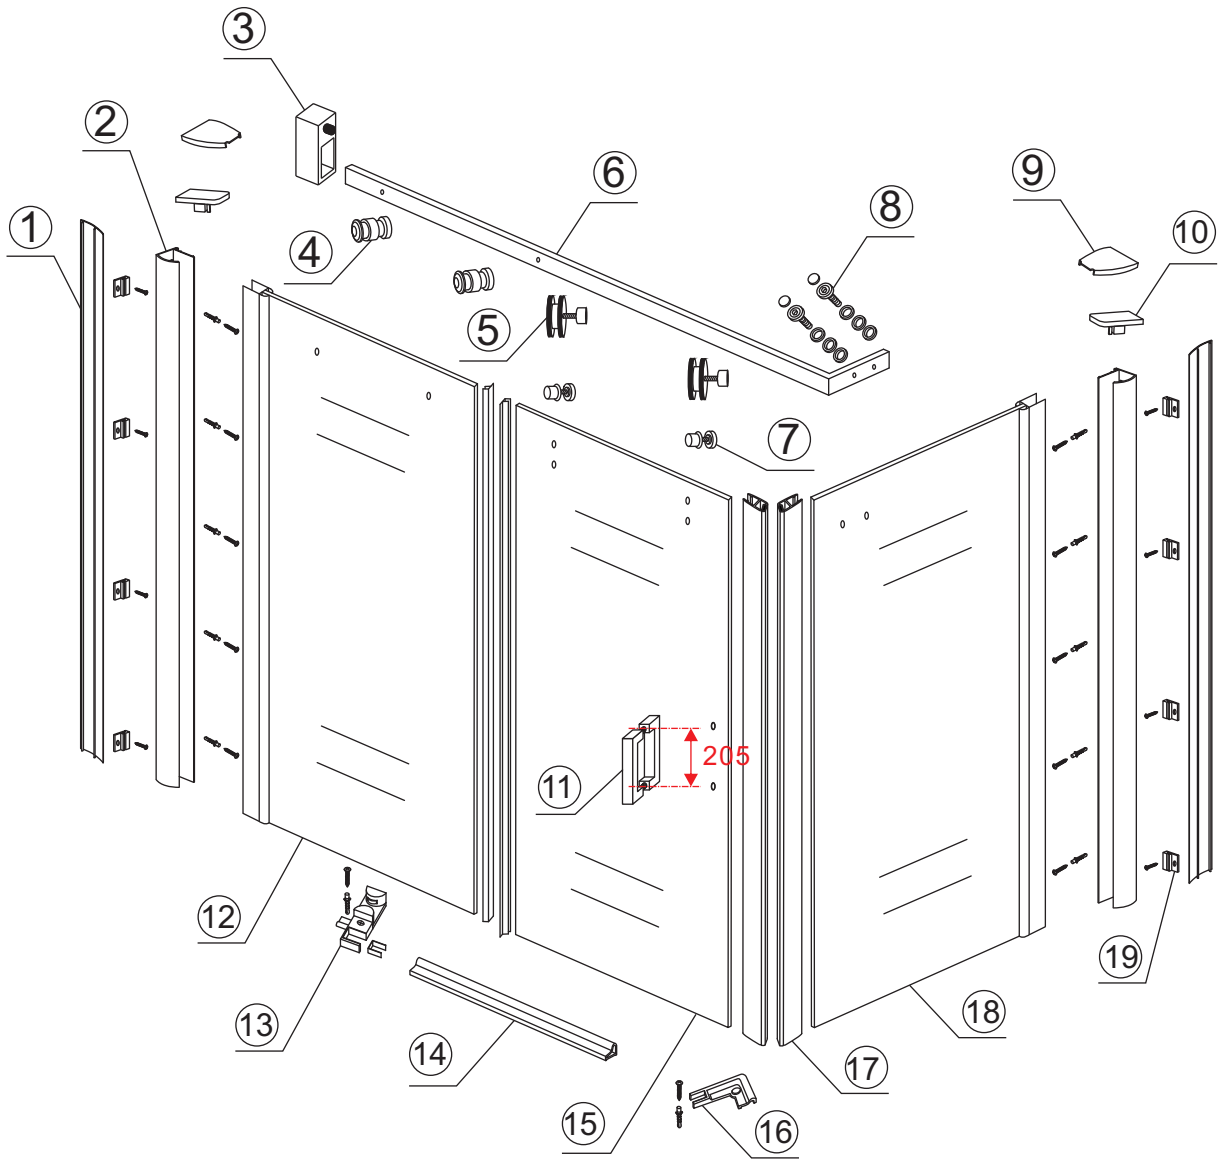

① X2	② X2	③ X2	④ X1	⑤ X1	⑥ X1	⑦ X1
⑧ X1	⑨ X1	⑩ X1	⑪ X1	⑫ X1	⑬ X1	⑭ X1
⑮ X1	⑯ X1	⑰ X1	⑱ X1	⑲ X8	X20	X12