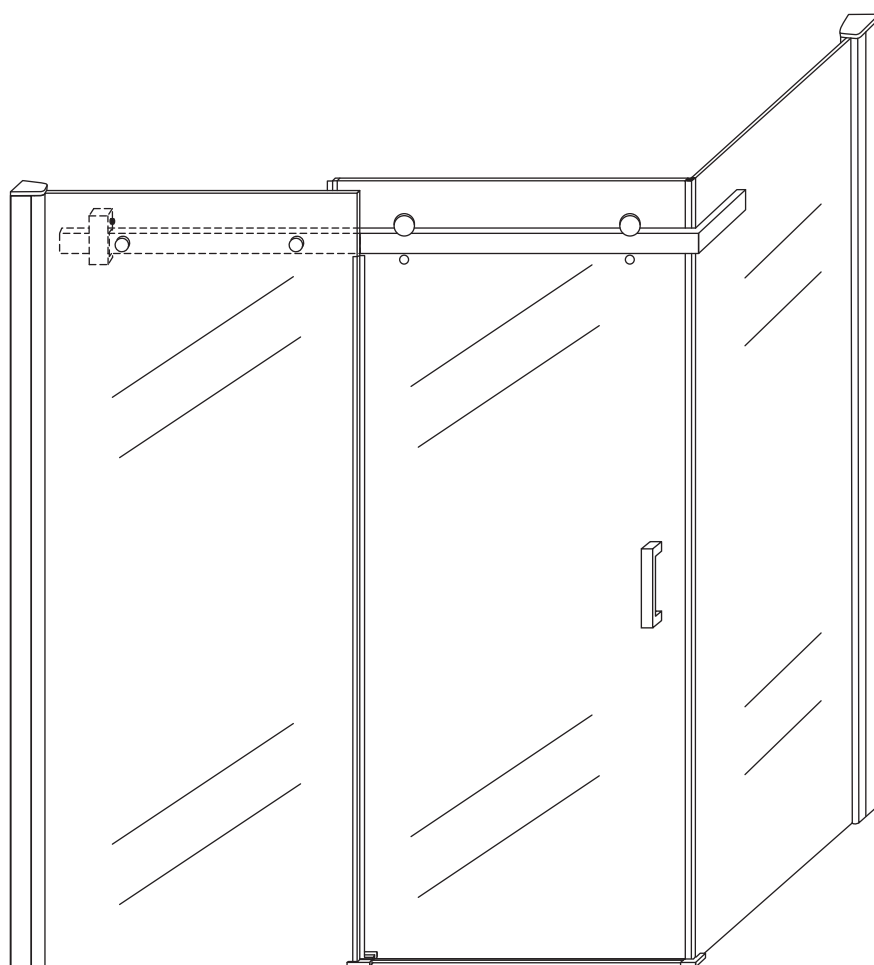

## INSTALLATIE VOORSCHRIFT

**DOUCHECABINE** met NANO behandeld glas  
(schuifdeur met vaste wand)model 2012

1000x1200x2000mm

(980-1000) x (1180-1200) x 2000mm

Zonder NANO

NANO

beide zijden NANO behandeld

beide zijden NANO behandeld