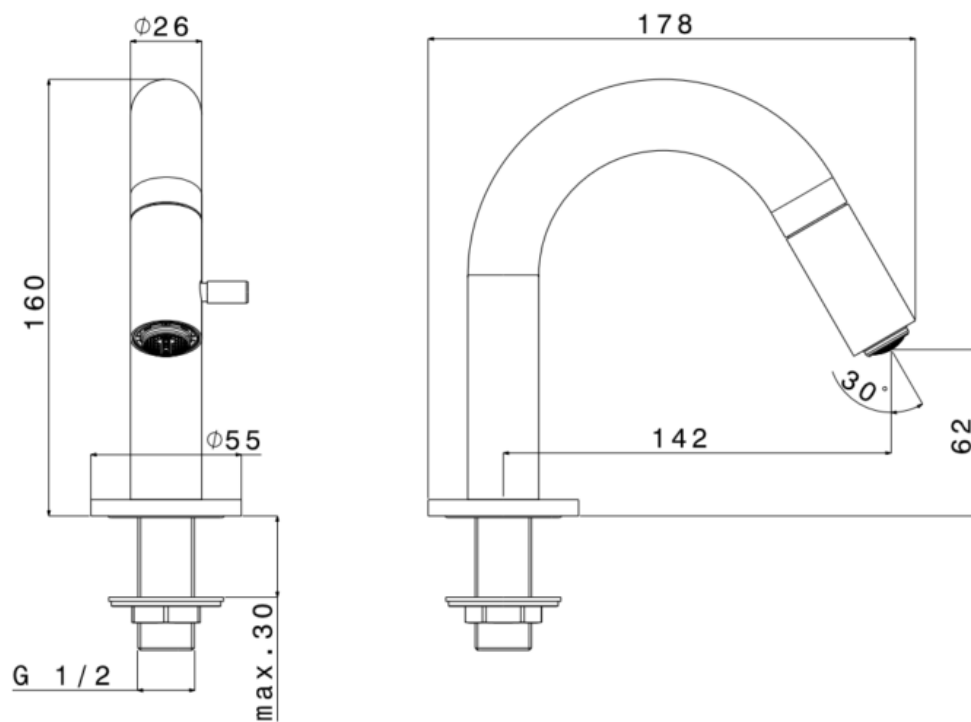

ADRINA – TOILETKRAAN – ZWART MAT

SKU 156552

AFBEELDING:

MAATTEKENING:

Type kraan	Toiletkraan
Afwerking	Zwart mat
Materiaal	Messing
Debiet bij 3 bar	15,8 l/min
Type uitloop	Vaste uitloop, sprong 178 cm
Type straalbreker	Waterbesparing
Type aansluiting	G 1/2"
Type binnenwerk	Keramisch
Greep	Metaal
Boring kraangat Ø	Ø 35 mm
Keuringen	ACS
Netto gewicht	0.75 kg
Garantie	5 jaar