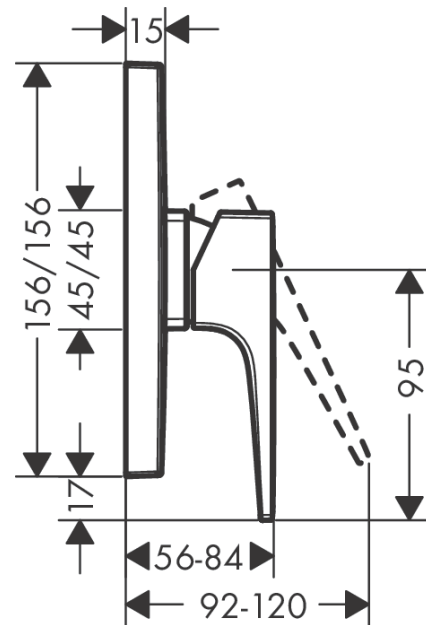

#### Beschrijving

- 1 functie
- maximale doorstroomhoeveelheid bij 3 bar: 29,3 l/min
- keramisch kardoes
- temperatuurbegrenzing instelbaar
- minimale bedrijfsdruk: 1 bar
- maximale bedrijfsdruk: 10 bar

#### Maattekening