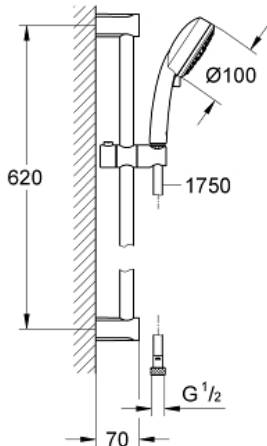

TEMPESTA COSMOPOLITAN 100

Doucheset 3 stralen

MODEL # 27579002

GROHE nv – sa
Leuvensesteenweg 369 | 1932 Zaventem
T: 02/223 17 60 | E-mail: info.be@grohe.com

Pure Freude
an Wasser

GROHE

Productnaam:
TEMPESTA COSMOPOLITAN 100
Doucheset 3 stralen

Productomschrijving:

bestaande uit:

handdouche (27 574)

glijstang 600 mm (27 521)

Relaxaflex-slang 1750 mm (28 154)

GROHE EcoJoy maximale doorstroming 9,5 l/min

GROHE DreamSpray: optimaal straalpatroon

GROHE StarLight schitterende chroomafwerking

SpeedClean antikalksysteem

Inner WaterGuide: geïsoleerd waterkanaal voor een langere levensduur

Kleur:

□ 27579002 chroom