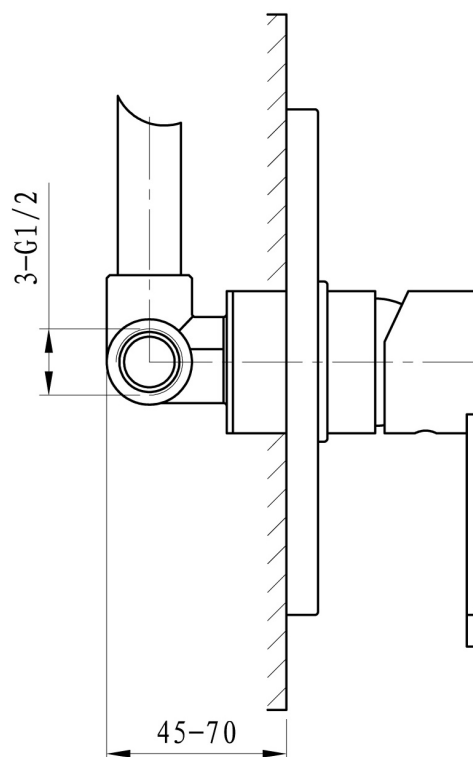

LANA – DOUCHEMENGKRAAN - INBOUWMONTAGE

SKU 157144

LANA – DOUCHEMENGKRAAN - INBOUWMONTAGE

SKU 157144

Materiaal: messaging
Kleur: chrom
Bevestiging: inbouwmontage
Kenmerken: - ééngreeps-douchemengkraan
 - wandmodel
 - zonder uitloopbek
Optie: - uitloopbek (sku 157145)