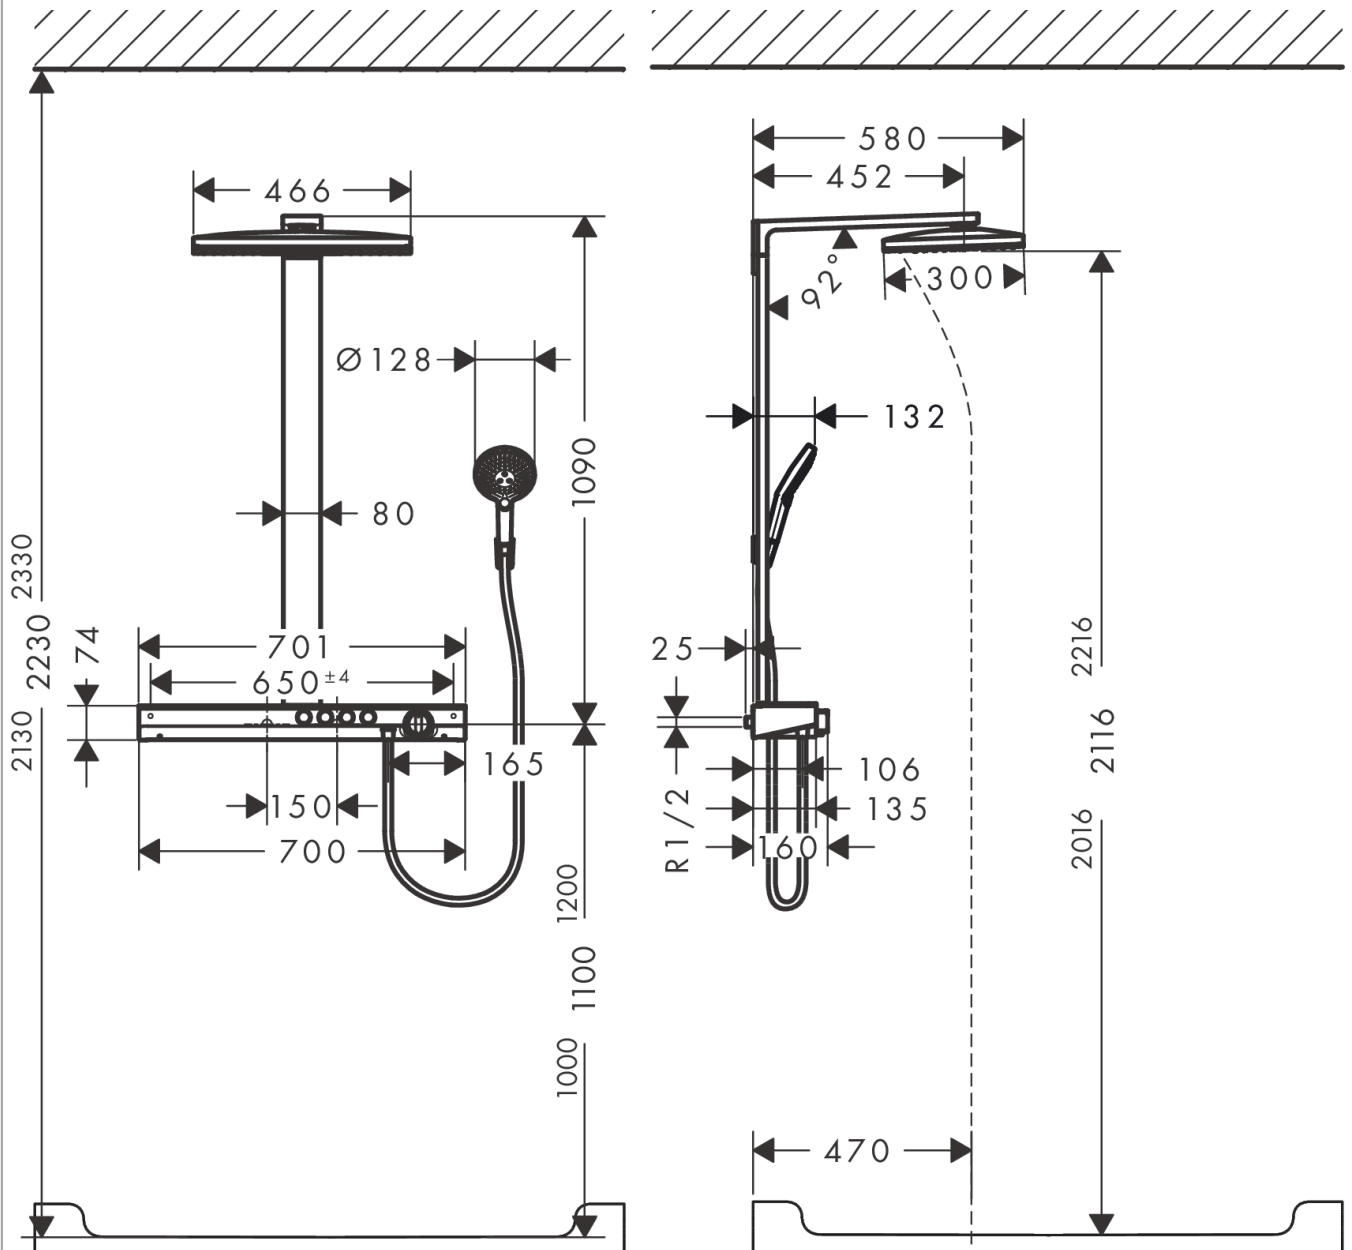

**Rainmaker Select
showerpipe 460 2jet met thermostaat**

Oppervlakte finish: wit/chroom Artikelnummer: 27109400

Inbouwvoorbeeld