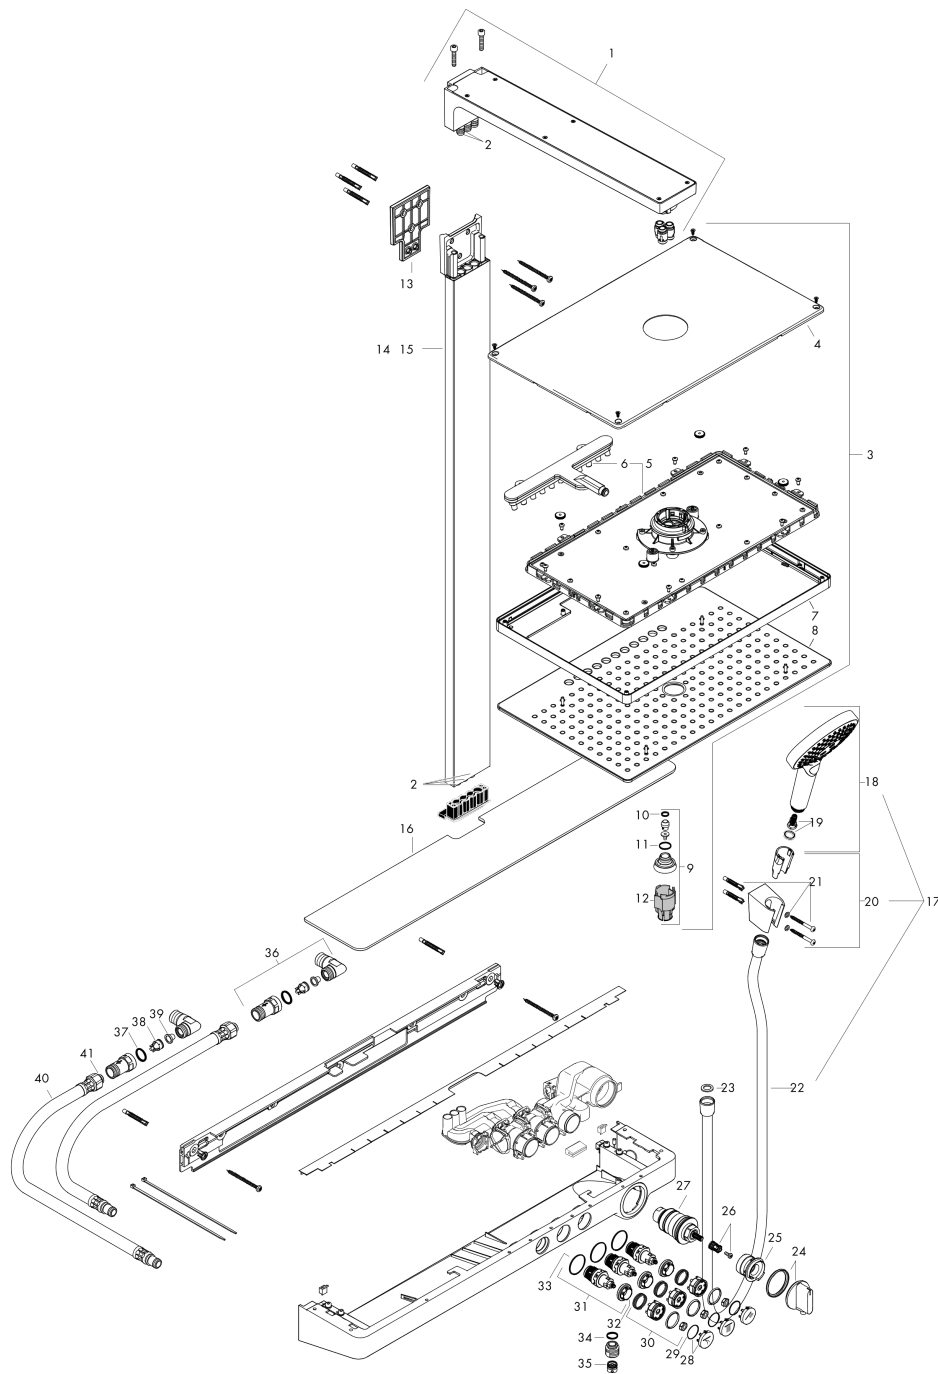

Rainmaker Select
showerpipe 460 2jet met thermostaat
Oppervlakte finish: **wit/chroom**   Artikelnummer: **27109400**

Explosietekening

Bouwjaar: >07/15

Rainmaker Select
showerpipe 460 2jet met thermostaat
Oppervlakte finish: **wit/chroom** Artikelnummer: **27109400**

Reserveonderdelenlijst

Bouwjaar: >07/15

Regel	Beschrijving	Artikelnummer	Prijs incl. BTW	VE
1	douche-arm	92680000	-	1
2	O-ring 9x1,5	98117000	-	1
3	Hoofdouche	92682000	-	1
4	afdekkap	93393000	-	1
5	kardoes compl.	93389000	-	1
6	straalschijf	92923000	-	1
7	straalschijf compl.	92704000	-	1
8	frame	93391000	-	1
9	straalschijf	92685000	-	1
10	O-ring 8x2	98112000	-	1
11	O-ring 15x2	98163000	-	1
12	montagesleutel	92686000	-	1
13	opvulschijf 7 mm	92679000	-	1
14	stijgbuis met afdekking (950 mm)	92678000	-	1
15	stijgbuis met afdekking (850 mm)	93409000	-	1
16	planchet	92677000	-	1
17	Doucheset	26721400	-	1
18	Handdouche	26530400	-	1
19	filter	97708000	-	1
20	douchehouder	28331000	-	1
21	bevestigingsmateriaal	40915000	-	1
22	doucheslang Isiflex'B 1,60 m	28276000	-	1
23	dichting	98058000	-	1
24	thermostaatgreep	92673000	-	1
25	aanslagring	92675000	-	1
26	greepadapter m. schroef	92136000	-	1
27	temperatuur regeleenheid	96633000	-	1
28	symboolset	98367000	-	1
29	O-ring 20x1	98140000	-	1
30	veer met huls	92340000	-	1
31	bovendeel	95758000	-	1
32	moer	98368000	-	1
33	O-ring 22x1,5	98173000	-	1
34	O-ring 14x2	98129000	-	1
35	terugslagklep	97980000	-	1
36	slangaansluitbocht	25948000	-	1
37	O-ring 17x2,5	98387000	-	1
38	terugslagklepset DW 15	97350000	-	1
39	zeef	97973000	-	1
40	aansluitslang 650 mm G1/2	92676000	-	1
41	O-ring 11x2	98127000	-	1