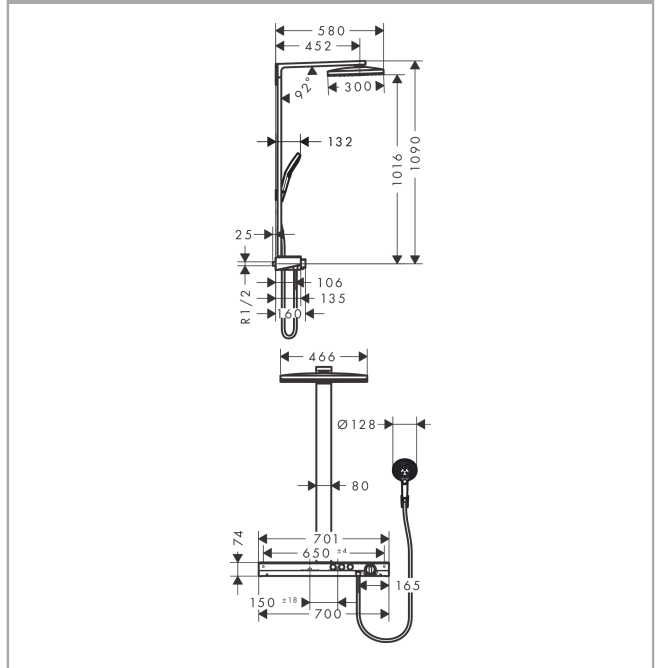

Rainmaker Select showerpipe 460 2jet met thermostaat

Oppervlakte finish: **wit/chroom** Artikelnummer: **27109400**

Beschrijving

- bestaat uit: Hoofddouche, handdouche, douchethermostaat, Doucheslang, douchehouder, glijstang
- Hoofddouche Rainmaker Select 460 2jet
- afmeting hoofddouche: 460 x 300 mm
- straalsoort hoofddouche: Rain, RainStream brede watervalstraal
- handige straalkeuze via Select-knop
- oppervlak straalplaat: Eenvoudig schoon te maken straalschijf met glas-look
- afneembare douchekop
- planchet gemaakt van veiligheidsglas
- planchet wit
- straalsoort handdouche: Rain, RainAir volle zachte regenstraal, Whirl intensieve massagestraal
- doorstroomhoeveelheid van handdouche bij 3 bar: 14 l/min
- maximale doorstroomhoeveelheid bij 3 bar: 27 l/min
- minimale bedrijfsdruk: 1,5 bar
- maximale bedrijfsdruk: 10 bar
- stangbreedte: 80 mm
- lengte douchearm hoofddouche: 450 mm
- CoolContact thermostaat: Zorgt dat de buitenkant niet warm wordt, waardoor douchen nog veiliger wordt
- thermostaat ShowerTablet Select 700
- veiligheidsblokkering bij 40°C
- SafetyFunctie: maximale warmwatertemperatuur vooraf instelbaar
- handige omstelling via Select-knop
- gelijktijdig gebruik van 3 functies
- hartafstand 150 ± 18 mm
- intrinsiek veilig tegen terugstroming
- 2 functies

Productfoto

Maattekening

Doorstroomdiagram

**Rainmaker Select
showerpipe 460 2jet met thermostaat**

Oppervlakte finish: wit/chroom Artikelnummer: 27109400

Inbouwvoorbeeld

Rainmaker Select
showerpipe 460 2jet met thermostaat
 Oppervlakte finish: **wit/chroom** Artikelnummer: **27109400**