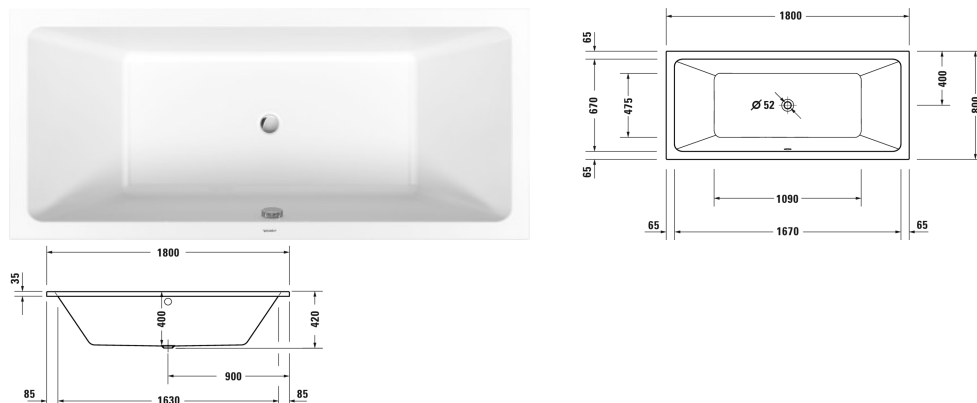

Duravit No.1 Bad # 700492000000000

|< 1800 mm >|

Bad	Afmetingen	Gewicht	Bestelnummer
rechthoek, inbouwversie, met 2 comfortabele rugsteunen, acryl , Filling capacity 160 l , water level 300 mm			
Kleuren			
00 Wit			
Variante			
Basismodel	1800 x 800 mm	25,000 kg	700492000000000
Passende setting			
Badgreep chroom			792804
Geschikte producten			
Wandbevestiging voor bevestiging en ondersteuning van D-Code baden en douchebakken tegen de muur, 3 stuks,			790125
Wandprofiel voor geluiddemping, lengte: 3300 mm, Breite: 70 mm,			790126
Potenset voor D-Code baden en douchebakken, met lengte > 1000 mm, in hoogte verstelbaar van 115-180 mm, in hoogte verstelbaar van 135-165 mm met geluidsisolatieset voor douchebakken, 2 stuks,			790127
Geluidsisolatieset voor acryl baden ****, inhoud: geluidsisolatie-badbevestiging, bitumenmatten, wandprofiel # 790126,			791368
Af- en overloopgarnituur Quadroval met waterinlaat, chroom, voor Happy D.2 baden, doorsnede afvoer 52 mm, *, bodemkabel lengte 700 mm,			792217
Af- en overloopgarnituur chroom, für D-Neo/Duravit No.1 Badewannen mit zentralem Ablauf, doorsnede afvoer 52 mm, bodemkabel lengte 700 mm,			791287

Alle tekeningen bevatten de noodzakelijke maten welke binnen de tolerantie nog kunnen afwijken. Exacte maten, in het bijzonder voor

Duravit No.1 Bad # 7004920000000000

|< 1800 mm >|

specifieke maatwerksituaties, kunnen uitsluitend op het afgewerkte keramische product worden gemeten.