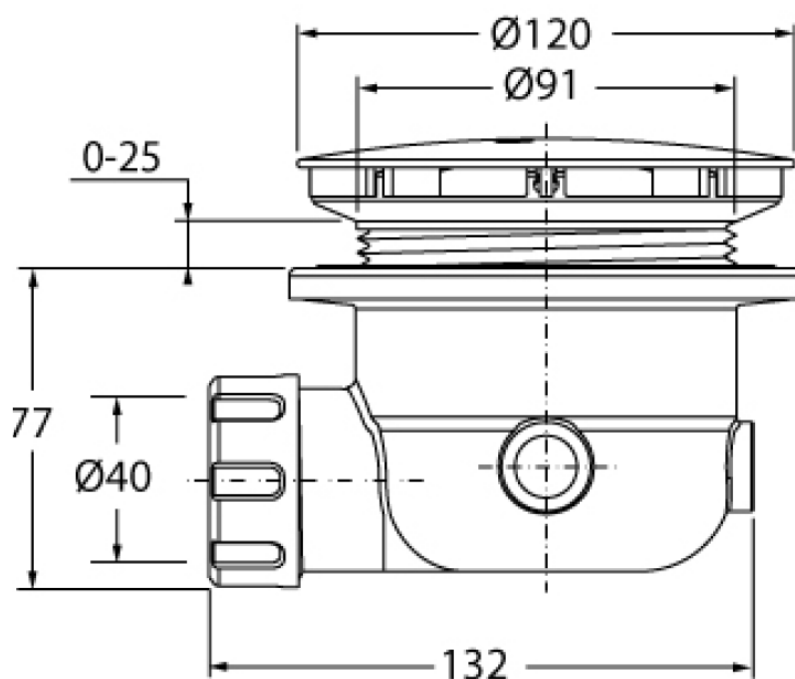

Sku 130061

Fiche Technique

---

1. Description

- Garniture douche D90 avec écoulement horizontale
- Incl. Set de couleur
- Complètement nettoyable avec filter
- Connection sur tube décharge D40

2. Afbeelding