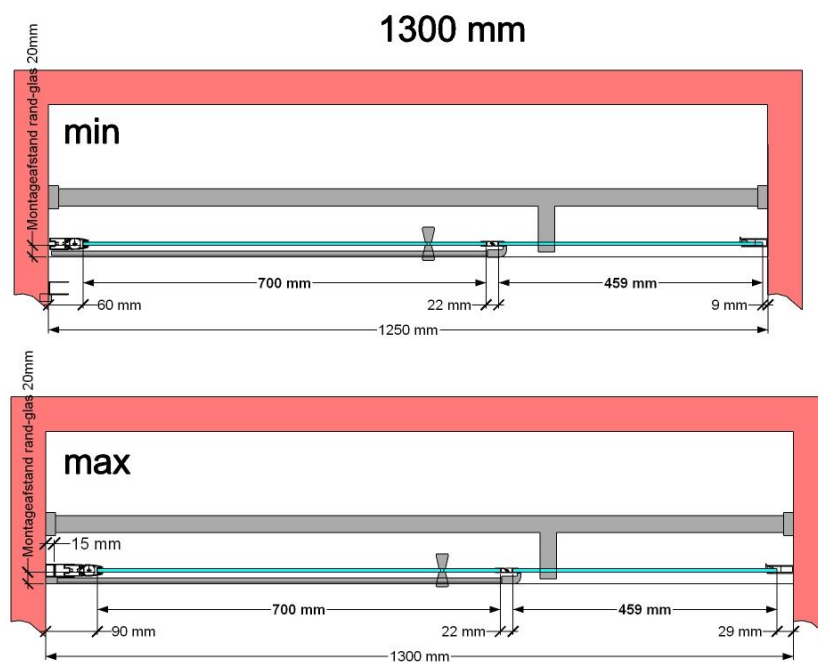

VAN MARCKE – PINA XL DESIGN – PORTE PIVOTANTE – 130 CM

SKU 224588

PHOTO

DIMENSIONS

	SKU 224588
Type de porte de douche	Porte pivotante
Hauteur	200 cm
Matériel profils	Aluminium
Finitions profils	Noir
Finitions verre	Verre de sécurité transparent
Épaisseur verre	6 mm
Traitement verre	Easy Clean
Sens de rotation	Extérieur
Extensibilité	1250 - 1300 mm
Largeur d'accès	700mm
Réversible	Oui
Lift-système	Oui
Poignée	Oui
Fermeture magnétique	Oui
Certificats	CE
Garantie	5 ans
Sans cadre	Non
Avec set de fixation	Oui