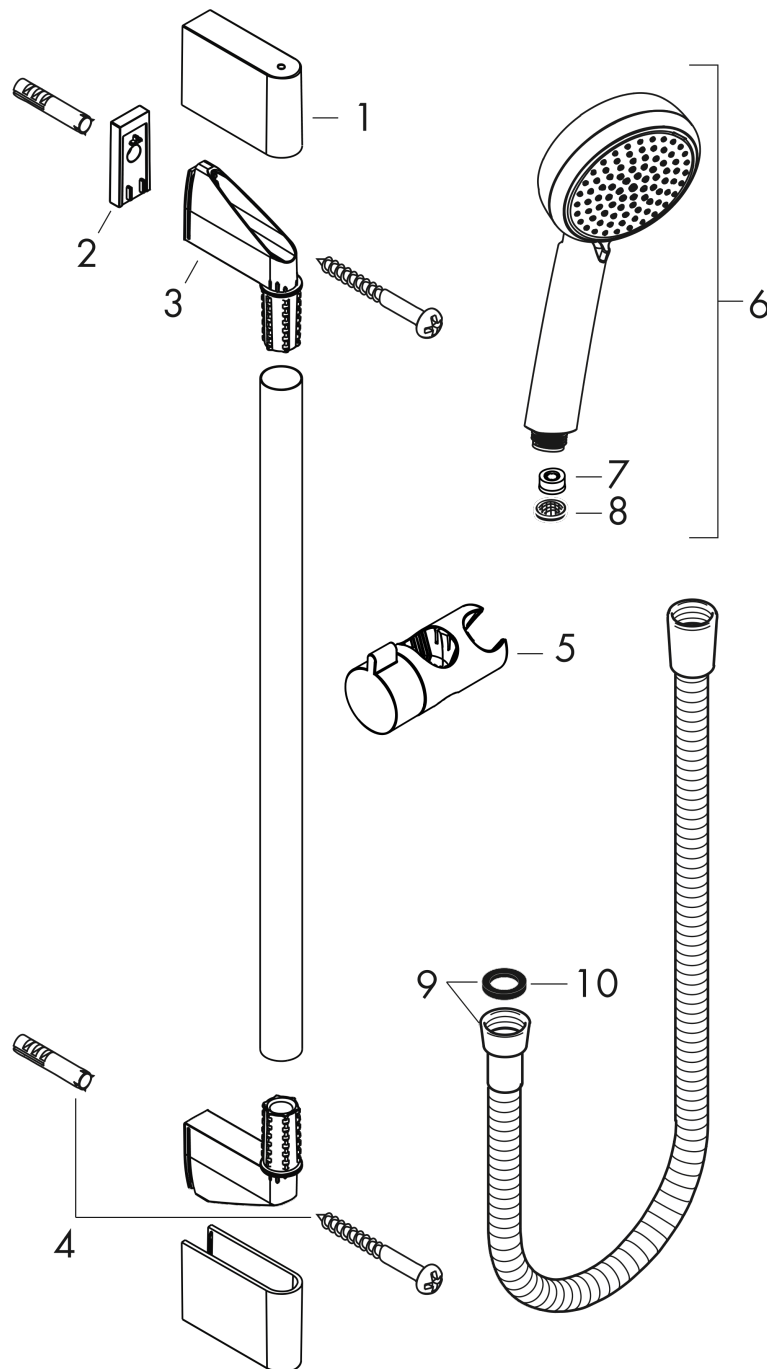

Crometta 100
doucheset Vario EcoSmart 9 l/min met Unica'Croma glijstang 65 cm
 Oppervlakte finish: **wit/chroom** Artikelnummer: **26654400**

Beschrijving

- bestaat uit: handdouche, glijstang, Doucheslang, schuifstuk
- diameter handdouche 100 mm
- TurboRain, SoftRain, Rain
- wisselen straalsoort door draaien straalplaat
- traploos in hoogte verstelbaar
- hellingshoek handdouchehouder kan worden aangepast met 45°
- wandhouders gemaakt van kunststof
- profielbuis: ronde
- buislengte: 714 mm
- diameter glijstang: 22 mm

Inbouwvoorbeeld

Crometta 100
doucheset Vario EcoSmart 9 l/min met Unica'Croma glijstang 65 cm
 Oppervlakte finish: wit/chroom Artikelnummer: 26654400

Explosietekening

Bouwjaar: 10/14 - 06/22

Crometta 100**doucheset Vario EcoSmart 9 l/min met Unica'Croma glijstang 65 cm**Oppervlakte finish: **wit/chroom** Artikelnummer: **26654400****Reserveonderdelenlijst**Bouwjaar: **10/14 - 06/22**

Regel	Beschrijving	Artikelnummer	Prijs incl. BTW	VE
1	afdekkap	95217000	-	1
2	opvulschijf 7 mm	97450000	-	1
3	wandsteun	95218000	-	1
4	bevestigingsmateriaal	96179000	-	1
5	schuifstuk cpl.	92366000	-	1
6	Handdouche	26827400	-	1
7	zeefdichting	94246000	-	1
8	doucheslang Metaflex'C 1,60 m	28266000	-	1
9	dichting	98058000	-	1