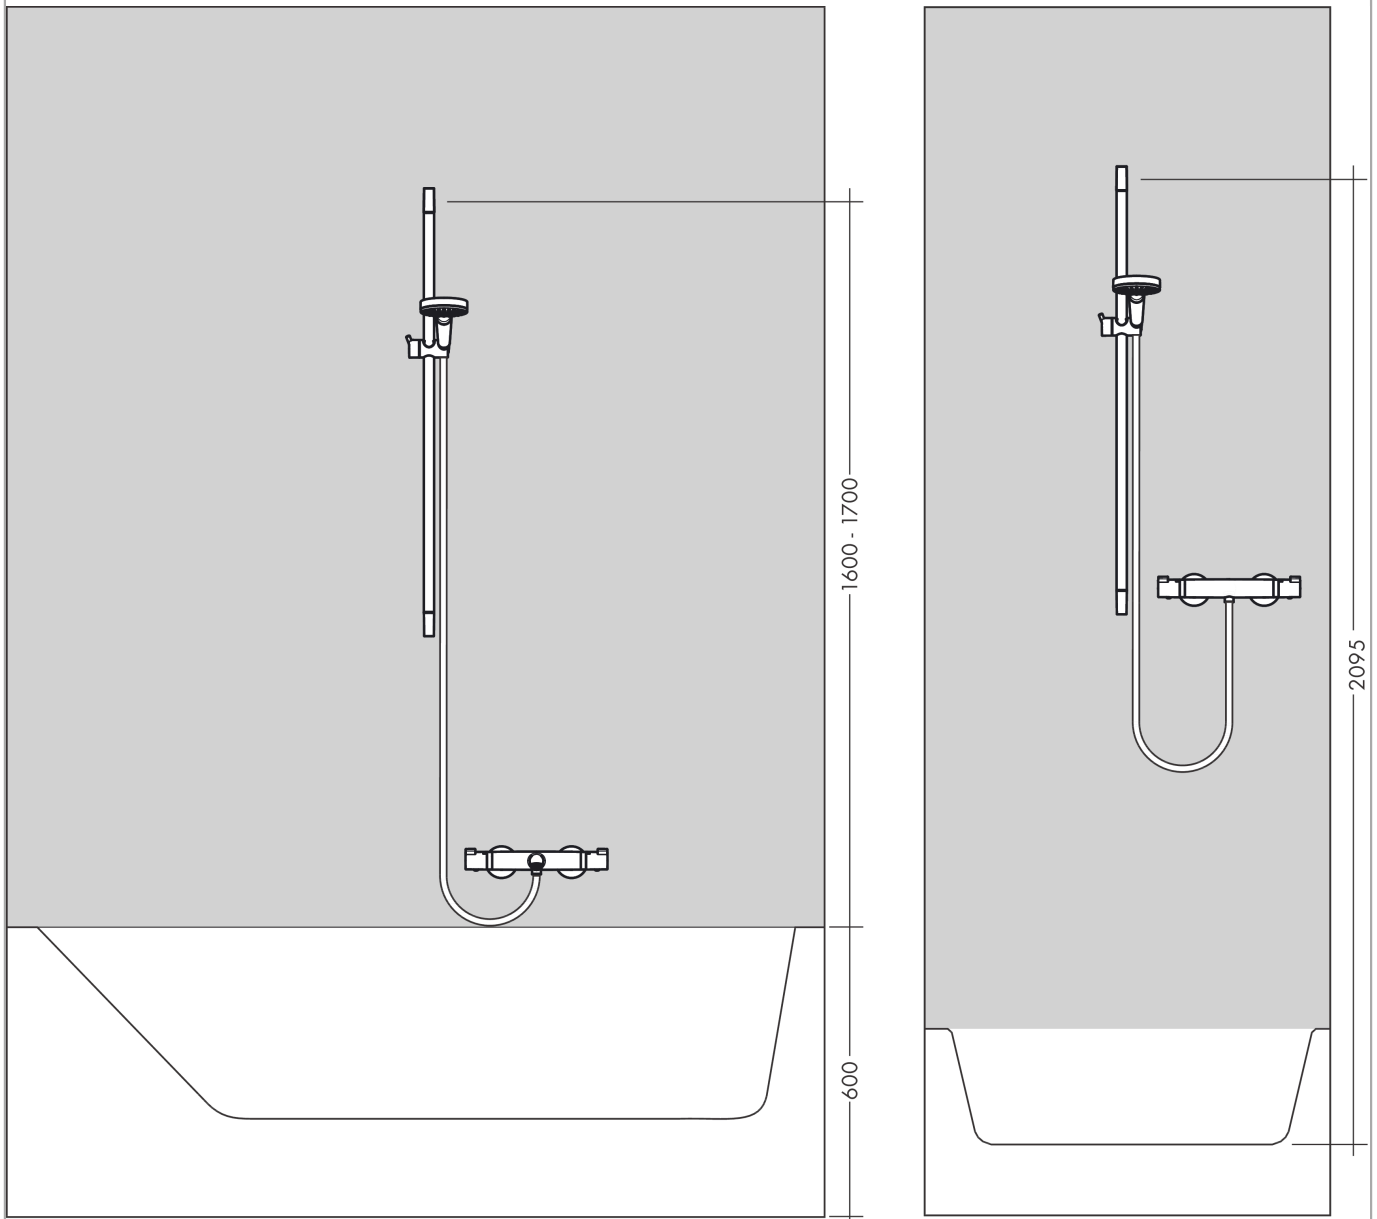

Crometta 100
doucheset Vario EcoSmart 9 l/min met Unica'Croma glijstang 65 cm
 Oppervlakte finish: **wit/chroom** Artikelnummer: **26654400**

Beschrijving

- bestaat uit: handdouche, glijstang, Doucheslang, schuifstuk
- diameter handdouche 100 mm
- TurboRain, SoftRain, Rain
- wisselen straalsoort door draaien straalplaat
- traploos in hoogte verstelbaar
- hellingshoek handdouchehouder kan worden aangepast met 45°
- wandhouders gemaakt van kunststof
- profielbuis: ronde
- buislengte: 714 mm
- diameter glijstang: 22 mm

Artikeldetails

Vrijblijvende advies verkoopprijs excl. BTW	93,85 €
Vrijblijvende advies verkoopprijs incl. BTW	113,56 €

Technologie

Productfoto

Maattekening

Crometta 100**doucheset Vario EcoSmart 9 l/min met Unica'Croma glijstang 65 cm**Oppervlakte finish: **wit/chroom** Artikelnummer: **26654400**

Inbouwvoorbeeld

Crometta 100
doucheset Vario EcoSmart 9 l/min met Unica'Croma glijstang 65 cm
 Oppervlakte finish: wit/chroom Artikelnummer: 26654400

Explosietekening

Bouwjaar: 10/14 - 06/22

Crometta 100**doucheset Vario EcoSmart 9 l/min met Unica'Croma glijstang 65 cm**Oppervlakte finish: **wit/chroom** Artikelnummer: **26654400****Reserveonderdelenlijst**Bouwjaar: **10/14 - 06/22**

Regel	Beschrijving	Artikelnummer	Prijs incl. BTW	VE
1	afdekkap	95217000	-	1
2	opvulschijf 7 mm	97450000	-	1
3	wandsteun	95218000	-	1
4	bevestigingsmateriaal	96179000	-	1
5	schuifstuk cpl.	92366000	-	1
6	Handdouche	26827400	-	1
7	zeefdichting	94246000	-	1
8	doucheslang Metaflex'C 1,60 m	28266000	-	1
9	dichting	98058000	-	1