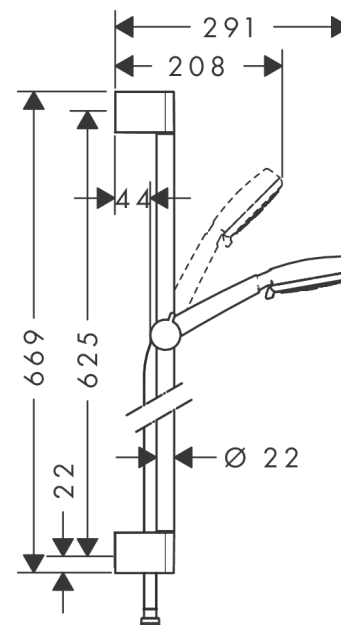

Crometta 100
doucheset Vario EcoSmart 9 l/min met Unica'Croma glijstang 65 cm
 Oppervlakte finish: **wit/chroom** Artikelnummer: **26654400**

Beschrijving

- bestaat uit: handdouche, glijstang, Doucheslang, schuifstuk
- diameter handdouche 100 mm
- TurboRain, SoftRain, Rain
- wisselen straalsoort door draaien straalplaat
- traploos in hoogte verstelbaar
- hellingshoek handdouchehouder kan worden aangepast met 45°
- wandhouders gemaakt van kunststof
- profielbuis: ronde
- buislengte: 714 mm
- diameter glijstang: 22 mm

Artikeldetails

Vrijblijvende advies verkoopprijs excl. BTW	93,85 €
Vrijblijvende advies verkoopprijs incl. BTW	113,56 €

Technologie

Productfoto

Maattekening

Crometta 100**doucheset Vario EcoSmart 9 l/min met Unica'Croma glijstang 65 cm**Oppervlakte finish: **wit/chroom** Artikelnummer: **26654400**

Inbouwvoorbeeld

Crometta 100
doucheset Vario EcoSmart 9 l/min met Unica'Croma glijstang 65 cm
 Oppervlakte finish: wit/chroom Artikelnummer: 26654400

Explosietekening

Bouwjaar: 10/14 - 06/22

Crometta 100**doucheset Vario EcoSmart 9 l/min met Unica'Croma glijstang 65 cm**Oppervlakte finish: **wit/chroom** Artikelnummer: **26654400****Reserveonderdelenlijst**Bouwjaar: **10/14 - 06/22**

Regel	Beschrijving	Artikelnummer	Prijs incl. BTW	VE
1	afdekkap	95217000	-	1
2	opvulschijf 7 mm	97450000	-	1
3	wandsteun	95218000	-	1
4	bevestigingsmateriaal	96179000	-	1
5	schuifstuk cpl.	92366000	-	1
6	Handdouche	26827400	-	1
7	zeefdichting	94246000	-	1
8	doucheslang Metaflex'C 1,60 m	28266000	-	1
9	dichting	98058000	-	1