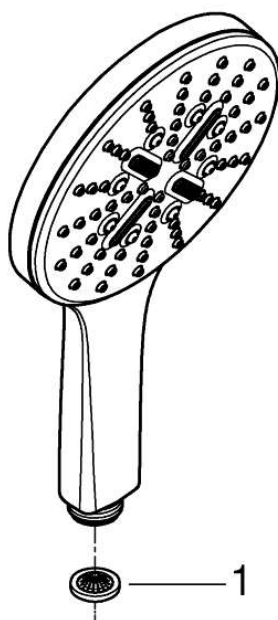

RAINSHOWER SMARTACTIVE 130 DOUCHE À MAIN 3 JETS

Pos.-nr.	Prod. description	Numéro de commande
1	Filtre	0700200M