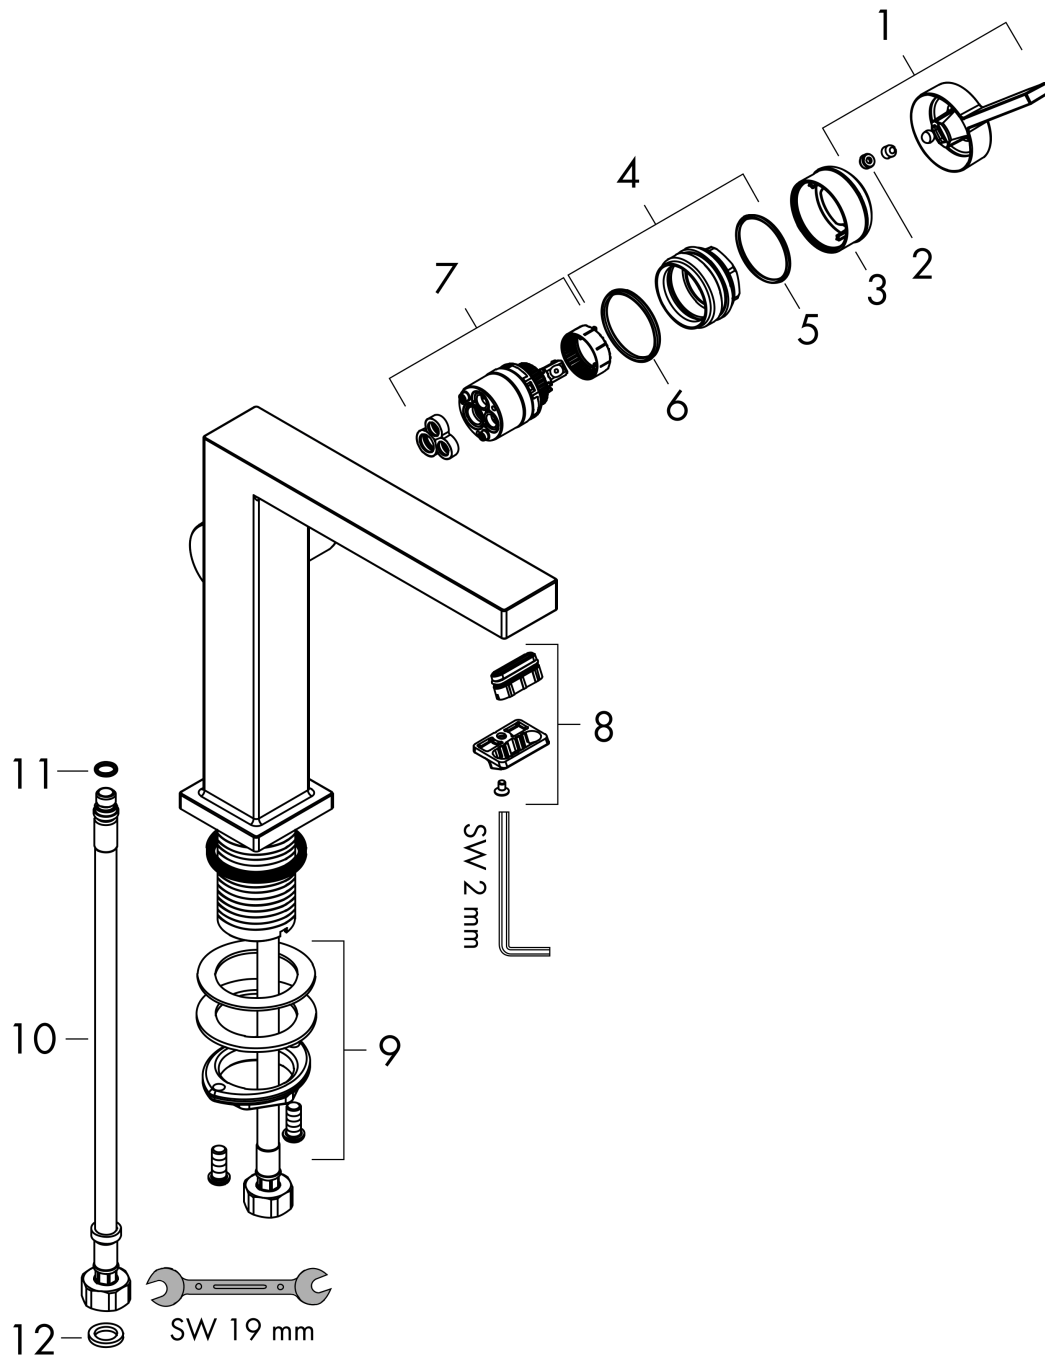

Tecturis E

ééngreeps wastafelkraan 240 Fine CoolStart voor waskommen met afvoerplug

Oppervlakte finish: **mat wit** Artikelnummer: **73070700**

Beschrijving

- ComfortZone 240
- voorsprong uitloop 197 mm
- uitloophoogte: 243 mm
- greepvariant: rechte greep
- vaste uitloop
- straalsoort: WaterfallStream
- maximale doorstroomhoeveelheid bij 3 bar: 4 l/min
- keramisch kardoes
- incl. PushOpen G 1 ¼ wastegarnituur
- materiaal afvoergarnituur: Metaal
- koud water met de greep in de middenpositie, bespaart energie en kosten
- EU taxonomie: max 6l/min - substantiële bijdrage (SC) mogelijk

Tecturis E

ééngreeps wastafelkraan 240 Fine CoolStart voor waskommen met afvoerplug

Oppervlakte finish: mat wit Artikelnummer: 73070700

Explosietekening

Bouwjaar: >09/23

Tecturis E**ééngreeps wastafelkraan 240 Fine CoolStart voor waskommen met afvoerplug**Oppervlakte finish: **mat wit** Artikelnummer: **73070700****Reserveonderdelenlijst**

Bouwjaar: >09/23

Regel	Beschrijving	Artikelnummer	Prijs incl. BTW	VE
1	greep	94997700	-	1
2	greepstop	93735700	-	1
3	rozet	94987700	-	1
4	moer	94996000	-	1
5	O-ring 28x1,5	98421000	-	1
6	O-ring 29x2	98391000	-	1
7	kardoes compl.	93760000	-	1
8	perlator compl.	94994700	-	-
9	schachtbevestigingsset compl. (Ø 32)	13961000	-	1
10	aansluitslang 600 mm M8x0,75 G3/8	96556000	-	1
11	O-ring 7x1,5	98422000	-	1
12	dichtingsset	95581000	-	1
a	-	87494700	-	1
b	Afvoerplug Push-Open	50100700	-	1