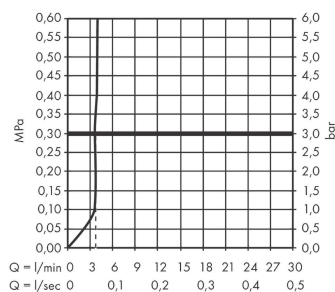

Tecturis E

ééngreeps wastafelkraan 240 Fine CoolStart voor waskommen met afvoerplug

Oppervlakte finish: **mat wit** Artikelnummer: **73070700**

Beschrijving

- ComfortZone 240
- voorsprong uitloop 197 mm
- uitloophoogte: 243 mm
- greepvariant: rechte greep
- vaste uitloop
- straalsoort: WaterfallStream
- maximale doorstroomhoeveelheid bij 3 bar: 4 l/min
- keramisch kardoes
- incl. PushOpen G 1 ¼ wastegarnituur
- materiaal afvoergarnituur: Metaal
- koud water met de greep in de middenpositie, bespaart energie en kosten
- EU taxonomie: max 6l/min - substantiële bijdrage (SC) mogelijk

Artikeldetails

Vrijblijvende advies verkoopprijs excl. BTW 436,10 €

Vrijblijvende advies verkoopprijs incl. BTW 527,68 €

Technologie

Designprijzen

Productfoto

Maattekening

Doorstroomdiagram