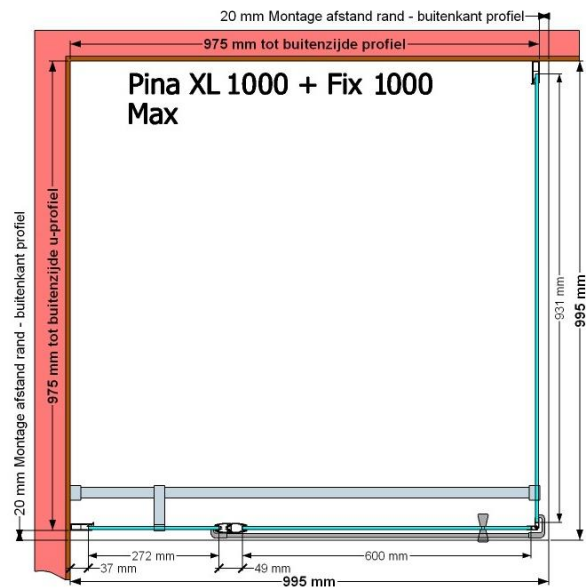

VAN MARCKE – PINA XL – PORTE PIVOTANTE – 100 CM

SKU 224555

PHOTO

DIMENSIONS

	SKU 224555
Type de porte de douche	Porte pivotante
Hauteur	200 cm
Matériel profils	Aluminium
Finitions profils	Noir
Finitions verre	Verre de sécurité transparent
Épaisseur verre	6 mm
Traitement verre	Easy Clean
Sens de rotation	Extérieur
Extensibilité	975 - 995 mm
Largeur d'accès	600mm
Réversible	Oui
Lift-système	Oui
Poignée	Oui
Fermeture magnétique	Oui
Certificats	CE
Garantie	5 ans
Sans cadre	Non
Avec set de fixation	Oui