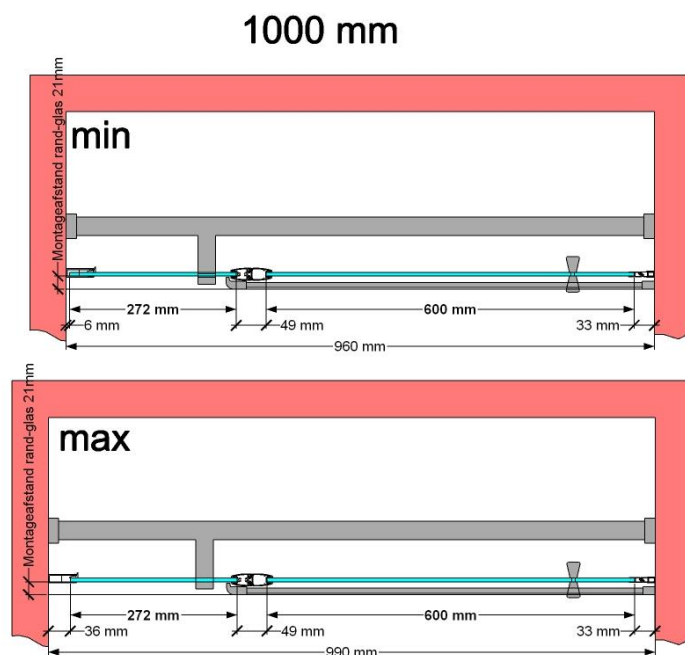

VAN MARCKE – PINA XL – PORTE PIVOTANTE – 100 CM

SKU 224555

PHOTO

DIMENSIONS

	SKU 224555
Type de porte de douche	Porte pivotante
Hauteur	200 cm
Matériel profils	Aluminium
Finitions profils	Noir
Finitions verre	Verre de sécurité transparent
Épaisseur verre	6 mm
Traitement verre	Easy Clean
Sens de rotation	Extérieur
Extensibilité	975 - 995 mm
Largeur d'accès	600mm
Réversible	Oui
Lift-système	Oui
Poignée	Oui
Fermeture magnétique	Oui
Certificats	CE
Garantie	5 ans
Sans cadre	Non
Avec set de fixation	Oui