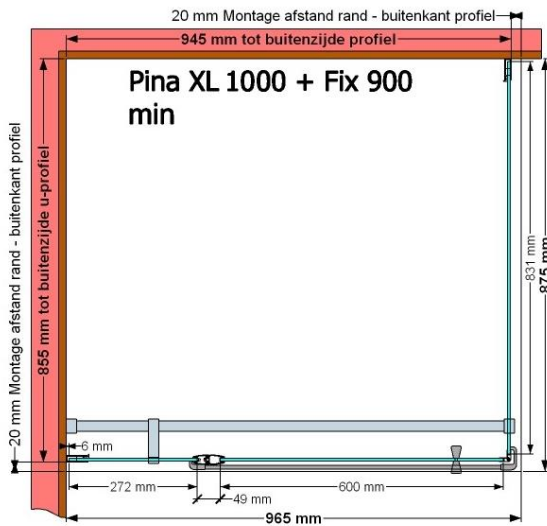

VAN MARCKE – PINA XL – PORTE PIVOTANTE – 100 CM

SKU 224555

PHOTO

DIMENSIONS

	SKU 224555
Type de porte de douche	Porte pivotante
Hauteur	200 cm
Matériel profils	Aluminium
Finitions profils	Noir
Finitions verre	Verre de sécurité transparent
Épaisseur verre	6 mm
Traitement verre	Easy Clean
Sens de rotation	Extérieur
Extensibilité	975 - 995 mm
Largeur d'accès	600mm
Réversible	Oui
Lift-système	Oui
Poignée	Oui
Fermeture magnétique	Oui
Certificats	CE
Garantie	5 ans
Sans cadre	Non
Avec set de fixation	Oui