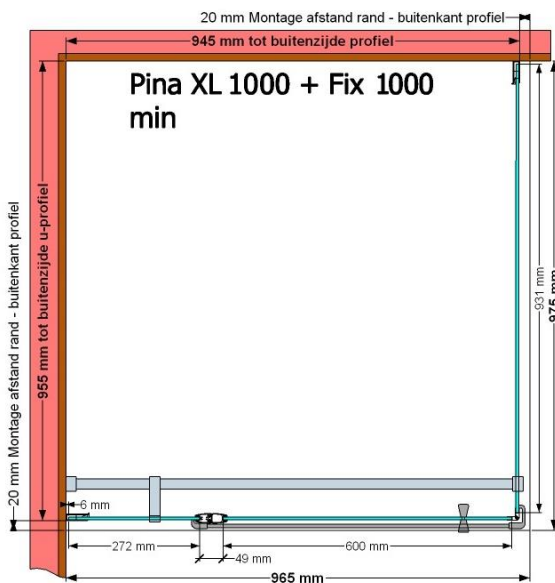

VAN MARCKE – PINA XL – PORTE PIVOTANTE – 100 CM

SKU 224555

PHOTO

DIMENSIONS

	SKU 224555
Type de porte de douche	Porte pivotante
Hauteur	200 cm
Matériel profils	Aluminium
Finitions profils	Noir
Finitions verre	Verre de sécurité transparent
Épaisseur verre	6 mm
Traitement verre	Easy Clean
Sens de rotation	Extérieur
Extensibilité	975 - 995 mm
Largeur d'accès	600mm
Réversible	Oui
Lift-système	Oui
Poignée	Oui
Fermeture magnétique	Oui
Certificats	CE
Garantie	5 ans
Sans cadre	Non
Avec set de fixation	Oui