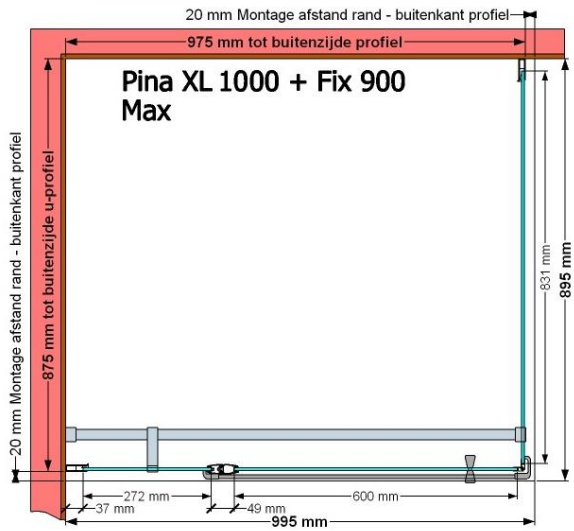

VAN MARCKE – PINA XL – PORTE PIVOTANTE – 100 CM

SKU 224555

PHOTO

DIMENSIONS

	SKU 224555
Type de porte de douche	Porte pivotante
Hauteur	200 cm
Matériel profils	Aluminium
Finitions profils	Noir
Finitions verre	Verre de sécurité transparent
Épaisseur verre	6 mm
Traitement verre	Easy Clean
Sens de rotation	Extérieur
Extensibilité	975 - 995 mm
Largeur d'accès	600mm
Réversible	Oui
Lift-système	Oui
Poignée	Oui
Fermeture magnétique	Oui
Certificats	CE
Garantie	5 ans
Sans cadre	Non
Avec set de fixation	Oui