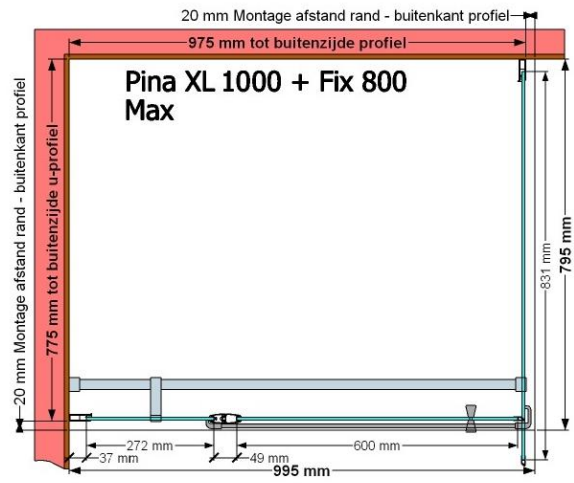

VAN MARCKE – PINA XL – PORTE PIVOTANTE – 100 CM

SKU 224555

PHOTO

DIMENSIONS

	SKU 224555
Type de porte de douche	Porte pivotante
Hauteur	200 cm
Matériel profils	Aluminium
Finitions profils	Noir
Finitions verre	Verre de sécurité transparent
Épaisseur verre	6 mm
Traitement verre	Easy Clean
Sens de rotation	Extérieur
Extensibilité	975 - 995 mm
Largeur d'accès	600mm
Réversible	Oui
Lift-système	Oui
Poignée	Oui
Fermeture magnétique	Oui
Certificats	CE
Garantie	5 ans
Sans cadre	Non
Avec set de fixation	Oui