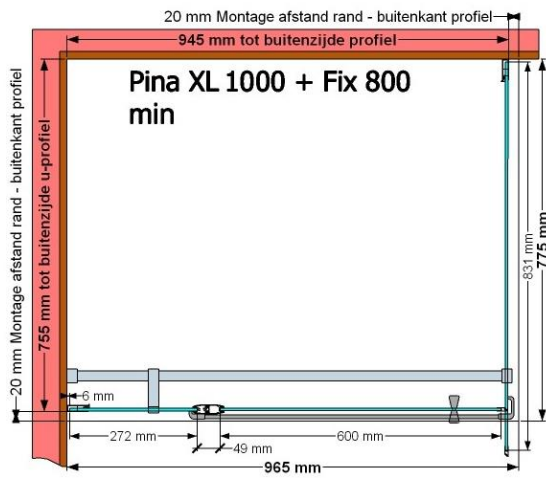

VAN MARCKE – PINA XL – PORTE PIVOTANTE – 100 CM

SKU 224555

PHOTO

DIMENSIONS

	SKU 224555
Type de porte de douche	Porte pivotante
Hauteur	200 cm
Matériel profils	Aluminium
Finitions profils	Noir
Finitions verre	Verre de sécurité transparent
Épaisseur verre	6 mm
Traitement verre	Easy Clean
Sens de rotation	Extérieur
Extensibilité	975 - 995 mm
Largeur d'accès	600mm
Réversible	Oui
Lift-système	Oui
Poignée	Oui
Fermeture magnétique	Oui
Certificats	CE
Garantie	5 ans
Sans cadre	Non
Avec set de fixation	Oui