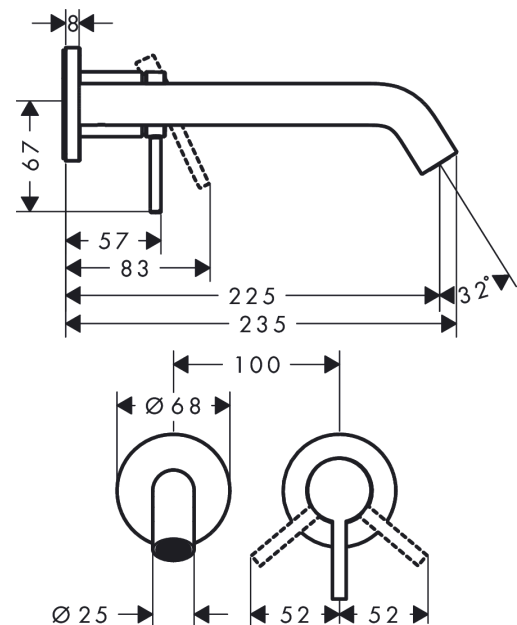

Maattekening