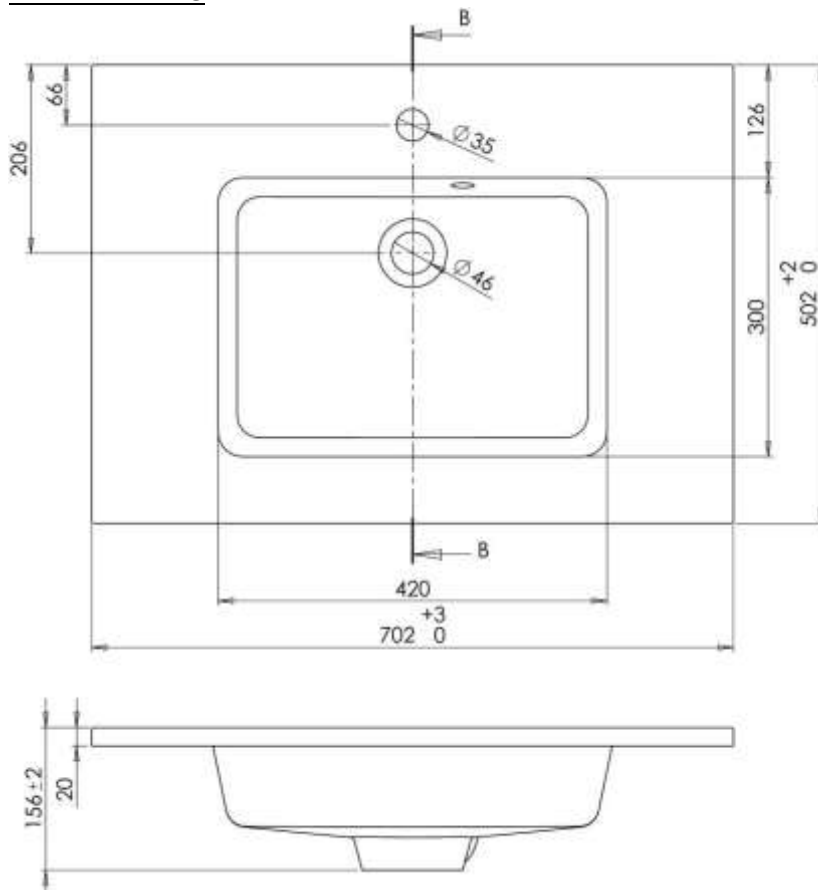

TAZ – GEÏNTEGREERDE TABLET - 70X50

SKU 928361

AFBEELDING

MAATTEKENING

Type wastafel	Geïntegreerd vierkante tablet
Aantal wastafels	Enkel
Materiaal	Mineraalmarmer
Kleur	Wit
Afwerking	Glanzend
Dikte tablet	2 cm
Diepte waskom	11.1 cm
Met geïntegreerd overloop	Ja
Met geïntegreerde kraangat	Ja
Met afvoer	Ja
Kraangat diameter	35 mm
Met waterdichte ring	Nee
Combinatie	past op alle Van Marcke meubels
Behandeling	Easy clean – anti-kalk
Gewicht	13.50 kg
Garantie	5 jaar
Extra's	/
Met bevestigingsmateriaal	Ja