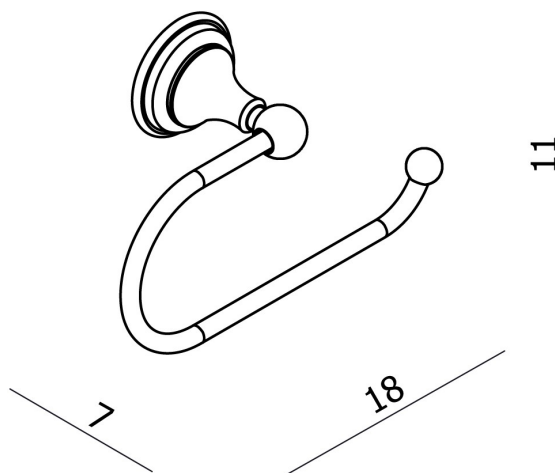

**ORLA – PORTE-ROULEAU**

**SKU 215510**

- Dimensions:** Longueur: 180 mm  
Hauteur: 110 mm  
Profondeur: 70 mm
- Matériel:** Laiton
- Couleur:** Chromé
- Fixation:** Fixation murale
- Caractéristiques:**
- Set de fixation inclus
  - Sans couvercle