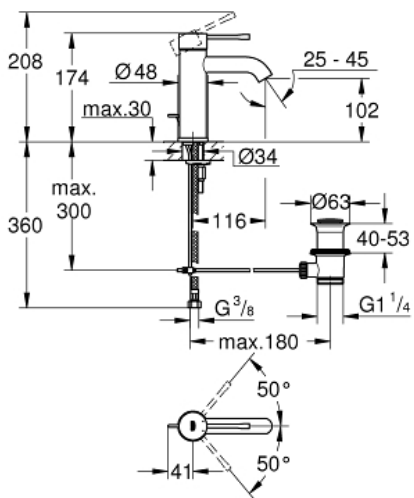

ESSENCE

Mitigeur monocommande 1/2" " lavabo Taille S

Référence : 23589GN1

GROHE nv – sa
Leuvensesteenweg 369 | 1932 Zaventem
T: 02/223 17 60 | E-mail: info.be@grohe.com

Pure Freude
an Wasser

GROHE

Descriptif Produit:

ESSENCE
Mitigeur monocommande 1/2" lavabo
Taille S

Spécifications Produit:

monotrou
levier en métal
GROHE SilkMove: cartouche en céramique 28 mm
limiteur de course
GROHE Starlight durable
GROHE EcoJoy: mousseur économique, 5,7 l/min
GROHE AquaGuide mousseur ajustable
GROHE QuickFix Plus: installation rapide
vidage automatique 1 1/4"
flexible(s) de raccordement souple(s)