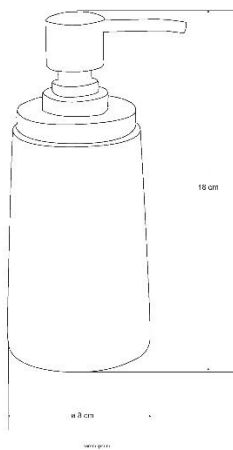

NATURAL BORO – ZEEPDISPENSER - VRIJSTAAND

SKU 215741

DIMENSIONS:

Breedte: 180 mm

Diepte: 80 mm

Materiaal	Beton / hout
Kleur	Grijs

06.2018

F215741n