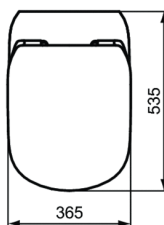

Tesi
PACK wand-WC AquaBlade® met
dunne slow closing zitting en
deksel (inclusief bevestigingsset),
onzichtbare bevestiging

Ref : T354601
Gewicht : 26,477 kg
EAN : 8014140430506

IS_Tesi_T354601_PrListTxt_BE-NL

Wand-WC in wit verglaasd sanitair porselein met slow closing zitting.

Het porselein van eerste kwaliteit wordt gebakken op 1250°C, is ongevoelig voor licht en is kleurvast. De porositeit van het porselein bedraagt minder dan 0,1% en het breekpunt ligt rond de 600kg/cm². Het glazuur (0,7mm dikte) wordt direct op het porselein aangebracht en aan dezelfde temperatuur meegebakken.

Het wand-WC wordt voorzien met een aangepaste zitting.

De naam van de fabrikant komt in volledige letters voor op het product.

Afmetingen (bxdxh) : 365 x 535 x 350 mm

Voldoet aan de normen EN 997 en EN 33.