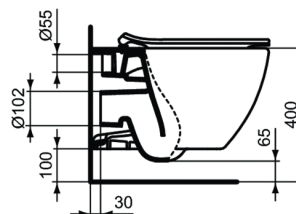

Wand-WC in wit verglaasd sanitair porselein met slow closing zitting.

Het porselein van eerste kwaliteit wordt gebakken op 1250°C, is ongevoelig voor licht en is kleurvast. De porositeit van het porselein bedraagt minder dan 0,1% en het breekpunt ligt rond de 600kg/cm². Het glazuur (0,7mm dikte) wordt direct op het porselein aangebracht en aan dezelfde temperatuur meegebakken.

Het wand-WC is vervaardigd om te kunnen spoelen aan 4/2 & 6/3 liter (Classificatie 2).

De bevestigingsgaten bevinden zich op 180mm van elkaar.

De ophanging van het wand-WC gebeurt dmv twee langs onder te monteren verdoken draadstangen.

Het geïnstalleerd wand-WC zal een last van 400kg verdragen zonder los te komen of blijvende vervorming te vertonen.

Bij een montagehoogte van de bouten op 320mm van de afgewerkte vloer bedraagt de zithoogte zonder zitting 400mm en is de afstand tussen de onderkant van het wand-WC en de afgewerkte vloer 50mm.

Het wand-WC wordt voorzien met een aangepaste zitting.

De naam van de fabrikant komt in volledige letters voor op het product.

Afmetingen (bxdxh) : 365 x 535 x 350 mm

Voldoet aan de normen EN 997 en EN 33.