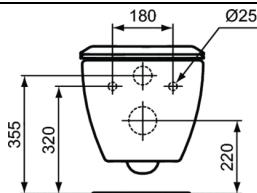

Tesi
PACK wand-WC AquaBlade® met
dunne slow closing zitting en
deksel (inclusief bevestigingsset),
onzichtbare bevestiging

Ref : T354601
Gewicht : 26,477 kg
EAN : 8014140430506

IS_Tesi_T354601_PrListTxt_BE-NL

Wand-WC in wit verglaasd sanitair porselein met slow closing zitting.

Het porselein van eerste kwaliteit wordt gebakken op 1250°C, is ongevoelig voor licht en is kleurvast. De porositeit van het porselein bedraagt minder dan 0,1% en het breekpunt ligt rond de 600kg/cm². Het glazuur (0,7mm dikte) wordt direct op het porselein aangebracht en aan dezelfde temperatuur meegebakken.

Het wand-WC is vervaardigd om te kunnen spoelen aan 4/2 & 6/3 liter (Classificatie 2).

De bevestigingsgaten bevinden zich op 180mm van elkaar.

De ophanging van het wand-WC gebeurt dmv twee langs onder te monteren verdoken draadstangen.

Het wand-WC wordt voorzien met een aangepaste zitting.

De naam van de fabrikant komt in volledige letters voor op het product.

Afmetingen (bxdxh) : 365 x 535 x 350 mm

Voldoet aan de normen EN 997 en EN 33.