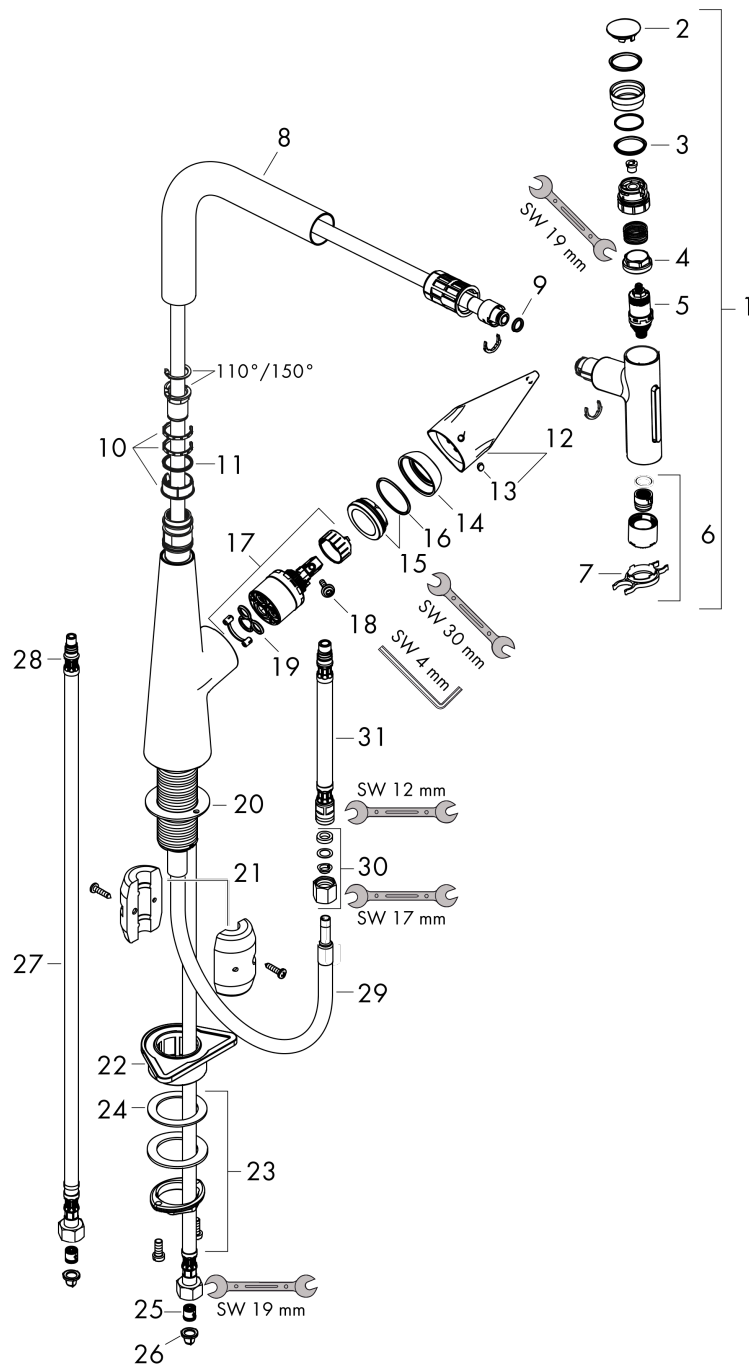

### Beschrijving

- draaibereik 110° / 150°
- laminaire straal, douchestraal
- douchestraal is vast te zetten, wisseling van straal door één druk op de knop en straal wordt uitgezet door het sluiten van de greep.
- Select knop voor comfortabel aan- en uitzetten van de kraan tijdens gebruik
- MagFit magnetische douchehouder
- maximale doorstroomhoeveelheid bij 3 bar: 8 l/min
- keramisch kardoos
- eenvoudige montage dankzij de G 3/8 flexibele aansluitslangen
- Uittrek lengte tot 50 cm

### Maattekening

Talis Select M51

M5117-H300 ééngreeps keukenmengkraan met uittrekbare vuistdouche

Oppervlakte finish: rvs look    Artikelnummer: 72823800

Explosietekening

Bouwjaar: >10/19

**Talis Select M51****M5117-H300 ééngreeps keukenmengkraan met uittrekbare vuistdouche**Oppervlakte finish: **rvs look** Artikelnummer: **72823800****Reserveonderdelenlijst**

Bouwjaar: &gt;10/19

<b>Regel</b>	<b>Beschrijving</b>	<b>Artikelnummer</b>	<b>Prijs incl. BTW</b>	<b>VE</b>
1	vuistdouche	93412800	-	1
2	deksel	92566880	-	1
3	O-Ring 14x1,5	98201000	-	1
4	moer	92567000	-	1
5	bovendeel	98463000	-	1
6	straalschijf	93342000	-	1
7	servicesleutel	95910000	-	1
8	uitloop compl.	92583800	-	1
9	O-ring 8x2	98112000	-	1
10	stelringset	98365000	-	1
11	O-ring 21x2,5	98211000	-	1
12	greep	92581800	-	1
13	greepstop	96338000	-	1
14	afdekkap	95498800	-	1
15	moer	97209000	-	1
16	O-Ring 32x2	98193000	-	1
17	kardoes compl.	92730000	-	1
18	borgschroef	95140000	-	1
19	dichting	95008000	-	1
20	dichting	92582000	-	1
21	gewicht	92500000	-	1
22	bevestigingsmateriaal	97523000	-	1
23	schachtbevestigingsset compl. (Ø 34)	95049000	-	1
24	stelring	97548000	-	1
25	terugslagklep DW 10	96456000	-	1
26	zeefdichting	95291000	-	1
27	aansluitslang 900 mm M8x0,75 G3/8	95372000	-	1
28	O-ring 7x1,5	98422000	-	1
29	slang 1,50 m	92569000	-	1
30	klemverbinding	96099000	-	1
31	aansluitslang 600 mm M10x1	92568000	-	1
a	Kranenvet	90920000	-	1