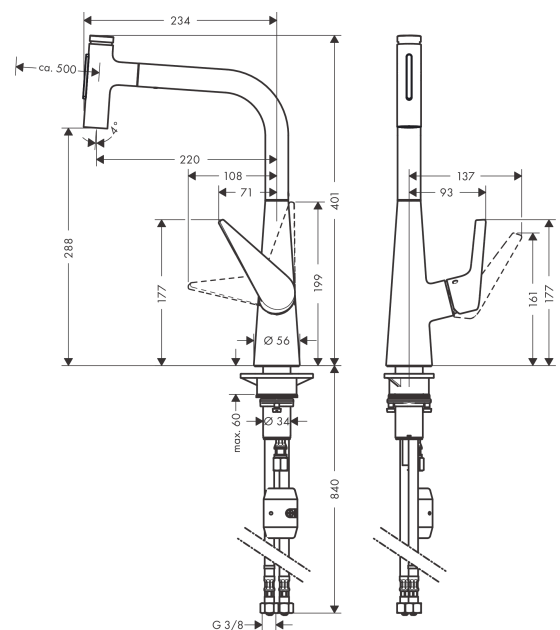

### Beschrijving

- draaibereik 110° / 150°
- laminaire straal, douchestraal
- douchestraal is vast te zetten, wisseling van straal door één druk op de knop en straal wordt uitgezet door het sluiten van de greep.
- Select knop voor comfortabel aan- en uitzetten van de kraan tijdens gebruik
- MagFit magnetische douchehouder
- maximale doorstroomhoeveelheid bij 3 bar: 8 l/min
- keramisch kardoos
- eenvoudige montage dankzij de G 3/8 flexibele aansluitslangen
- Uittrek lengte tot 50 cm

### Maattekening

Talis Select M51

M5117-H300 ééngreeps keukenmengkraan met uittrekbare vuistdouche

Oppervlakte finish: rvs look    Artikelnummer: 72823800

Explosietekening

Bouwjaar: >10/19

**Talis Select M51****M5117-H300 ééngreeps keukenmengkraan met uittrekbare vuistdouche**Oppervlakte finish: **rvs look** Artikelnummer: **72823800****Reserveonderdelenlijst**