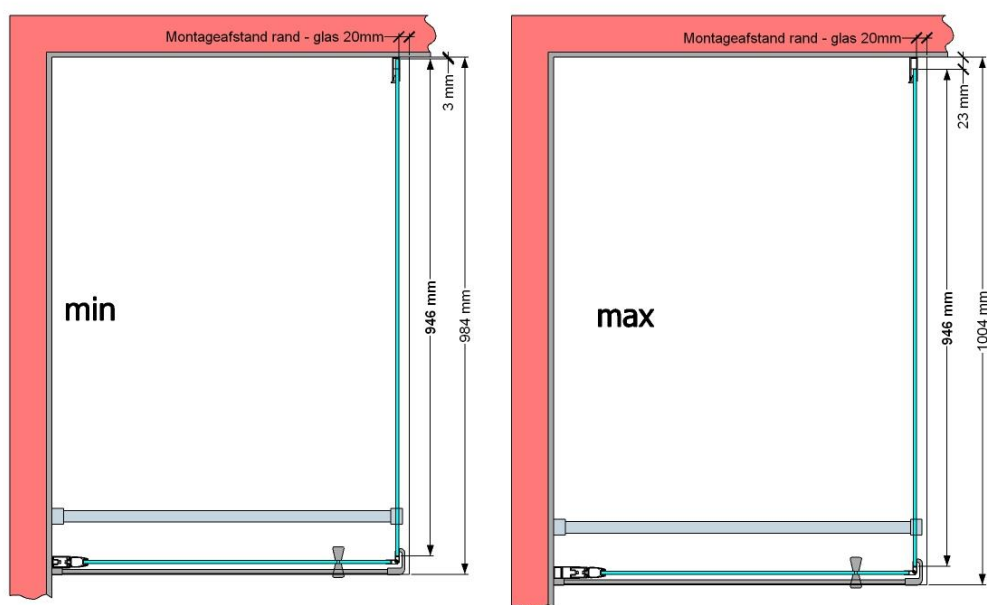

VAN MARCKE – PINA FIX – PAROI FIXE – 100 CM

SKU 224546

PHOTO

DIMENSIONS

1000 mm

	SKU 224546
Type de porte de douche	Paroi fixe
Hauteur	200 cm
Matériel profils	Aluminium
Finitions profils	Noir
Finitions verre	Verre de sécurité transparent
Épaisseur verre	6 mm
Traitement verre	Easy Clean
Sens de rotation	/
Extensibilité	975 - 995 mm
Largeur d'accès	
Réversible	Oui
Lift-système	Non
Poignée	Non
Fermeture magnétique	/
Certificats	CE
Garantie	5 ans
Sans cadre	Non
Avec set de fixation	Oui