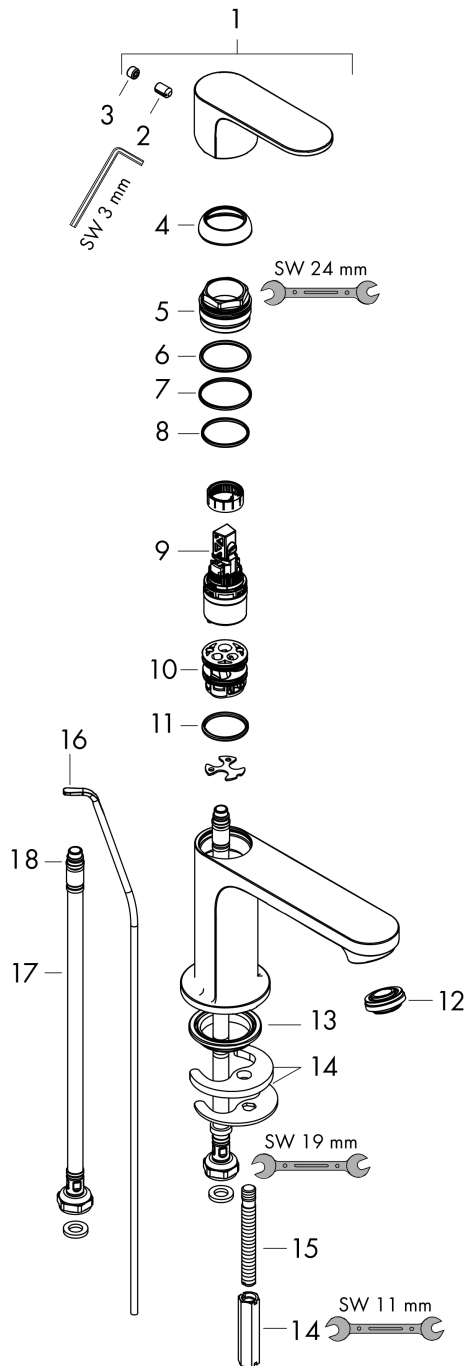

**Rebris S****ééngreeps wastafelmengkraan 80 CoolStart EcoSmart+ met trekwaste**Oppervlakte finish: **mat zwart** Artikelnummer: **72586670****Beschrijving**

- ComfortZone 80
- voorsprong uitloop 121 mm
- uitloophoogte: 84 mm
- greepvariant: rechte greep
- vaste uitloop
- straalsoort: normale straal
- maximale doorstroomhoeveelheid bij 3 bar: 4 l/min
- keramisch kardoes
- pop-up afvoergarnituur G 1¼
- materiaal afvoergarnituur: synthetisch
- koud water met de greep in de middenpositie, bespaart energie en kosten
- EU taxonomie: max 6l/min - substantiële bijdrage (SC) mogelijk

**ééngreeps wastafelmengkraan 80 CoolStart EcoSmart+ met trekwaste**

Oppervlakte finish: **mat zwart** Artikelnummer: **72586670**

**Doorstroombdiagram**

**Rebris S**

**ééngreeps wastafelmengkraan 80 CoolStart EcoSmart+ met trekwaste**

Oppervlakte finish: **mat zwart** Artikelnummer: **72586670**

**Explosietekening**

Bouwjaar: >06/22

**Rebris S****ééngreeps wastafelmengkraan 80 CoolStart EcoSmart+ met trekwaste**Oppervlakte finish: **mat zwart** Artikelnummer: **72586670****Reserveonderdelenlijst**

Bouwjaar: &gt;06/22

<b>Regel</b>	<b>Beschrijving</b>	<b>Artikelnummer</b>	<b>Prijs incl. BTW</b>	<b>VE</b>
1	greep	94644670	-	1
2	greepstop	95704610	-	1
3	inbusschroef M6x10 DIN 916	96029000	-	1
4	afdekkap	98863670	-	1
5	moer	98864000	-	1
6	O-ring 24x2	98388000	-	1
7	O-ring 27x1,5	92527000	-	1
8	O-ring 25x1,5	98146000	-	1
9	kardoes compl.	95973001	-	1
10	kardoesadapter	95975000	-	1
11	O-ring 23x2	98398000	-	1
12	perlator M24x1 (4,5 l/min)	94364001	-	1
13	dichting Ø 42	98722000	-	1
14	schachtbevestigingsset compl.	96016000	-	1
15	schroef M8 x 68	97736000	-	1
16	aansluitslang 450 mm M8x0,75 G3/8	97206000	-	1
17	O-ring 6,6x1,6	93019000	-	1
18	trekstang	96657670	-	1
a	afvoergarnituur	94139670	-	1