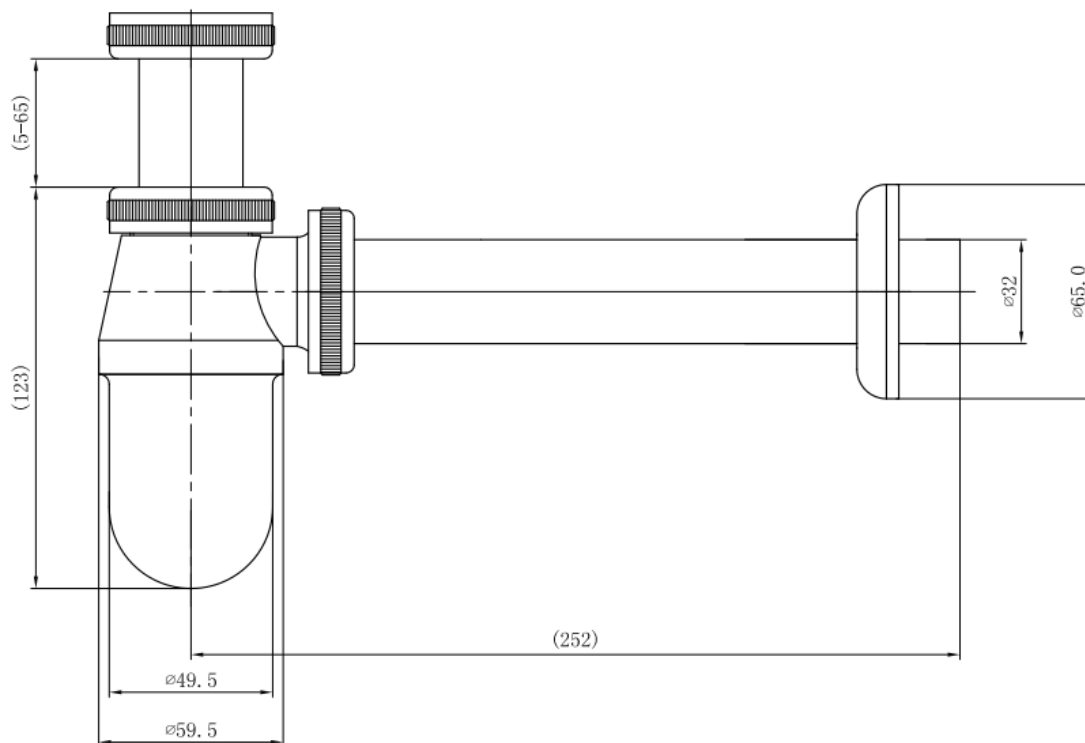

SIPHON – 5/4" X D 32 MM

SKU 134018

PHOTO

PLAN

SIPHON – 5/4" X D 32 MM

SKU 134018

<b>Utilisation</b>	Pour lavabos Pour bidets
<b>Caractéristiques</b>	Siphon bouteille Avec tube de surverse Rosace D 65 mm en acier inoxydable
<b>Matériel</b>	Laiton chromé
<b>Dimensions</b>	1 1/4" x D 32 mm
<b>Entrée</b>	H 5-65 mm x 1 1/4"
<b>Sortie</b>	Horizontale L 250 mm x D 32 mm
<b>Garde d'eau</b>	101 mm
<b>Débit</b>	≥27 l/m
<b>Bonde d'écoulement</b>	Sans bonde
<b>Certificats</b>	Produit conforme aux normes européennes EN 274
<b>Poids net</b>	0.5 kg
<b>Garantie</b>	5 ans