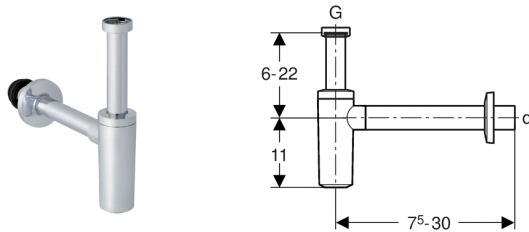

Geberit dospelbuissifon voor wastafel, uitgang horizontaal

**Gebruik**

- Voor wastafels

Kenmerken

- Kwaliteitsbewaking volgens EN 274-3
- Kunststof
- Corrosiebestendig

Geleverd met

- Muurrozet
- Manchet van EPDM

Artikel

Art. nr.	Kleur / oppervlak	d, \emptyset [mm]	G [""]
151.034.21.1	Glansverchromd	32	1 1/4
151.035.21.1	Glansverchromd	40	1 1/4