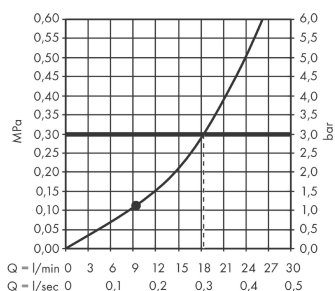

Schéma d'écoulement

Les valeurs de consommation ont été mesurées dans la pratique, avec les robinetteries correspondantes (thermostat/mélangeur/vanne sous crépi)