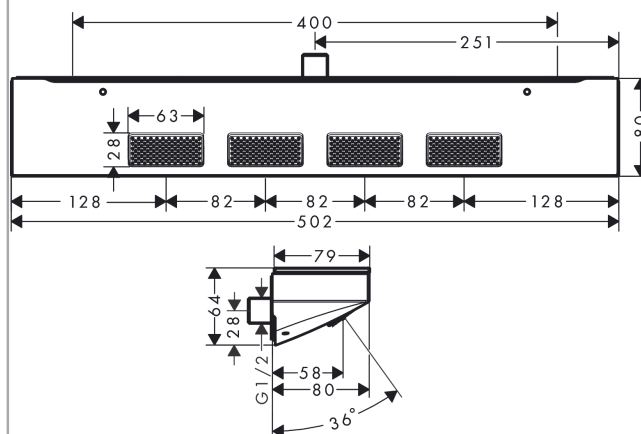

Rainfinity

Douche d'épaules 500 1jet avec tablette

Surfaces: **Matt White** N° Art.: **26243700**

Description

Caractéristiques

- zone de jet: 309 x 28 mm
- dimension du diffuseur: 502 x 81 mm
- champ d'application: utilisable comme douche de tête, douche d'épaule ou douche latérale
- type de jet: PowderRain
- débit maximal à 3 bars: 13 l/min.
- raccordement: G 1/2
- matériau: métal
- tablette en verre sécurit
- surface de la tablette en -000 = verre miroir, - 700 = graphite, satiné

Technologie

Prix du design

Photo du produit

Plan coté

Schéma d'écoulement

Les valeurs de consommation ont été mesurées dans la pratique, avec les robinetteries correspondantes (thermostat/mélangeur/vanne sous crépi)