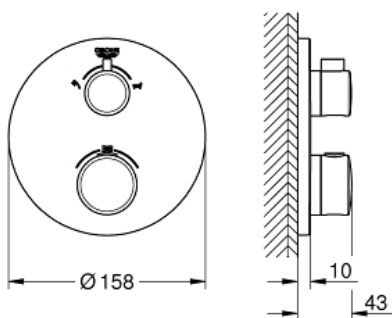

GROHTHERM

Mitigeur de bain thermostatique pour SmartBox, pour 2 sorties...

Référence : 24077000

GROHE nv – sa
Leuvensesteenweg 369 | 1932 Zaventem
T: 02/223 17 60 | E-mail: info.be@grohe.com

Pure Freude
an Wasser

GROHE

Descriptif Produit:

GROHTHERM

Mitigeur de bain thermostatique pour SmartBox, pour 2 sorties avec robinet d'arrêt / inverseur intégré

Spécifications Produit:

à combiner impérativement avec :

GROHE Rapido SmartBox 35 600 000

GROHE TurboStat Régulation thermostatique quasi-instantanée

GROHE StarLight: chrome éclatant et durable
rosace avec **GROHE QuickFix** (fixations cachées)
Rosace en métal, ajustable rétroactivement de 6°

GROHE SafeStop: butée à 38°C

GROHE SafeStop Plus limiteur optionnel température à 43°C ou 46°C

GROHE AquaDimmer, robinet d'arrêt / inverseur intégré

debit :

sortie B = 27 l/min

sortie C = 30 l/min

Attention : livré sans corps d'encastrement

Finition:

□ 24077000 chromé