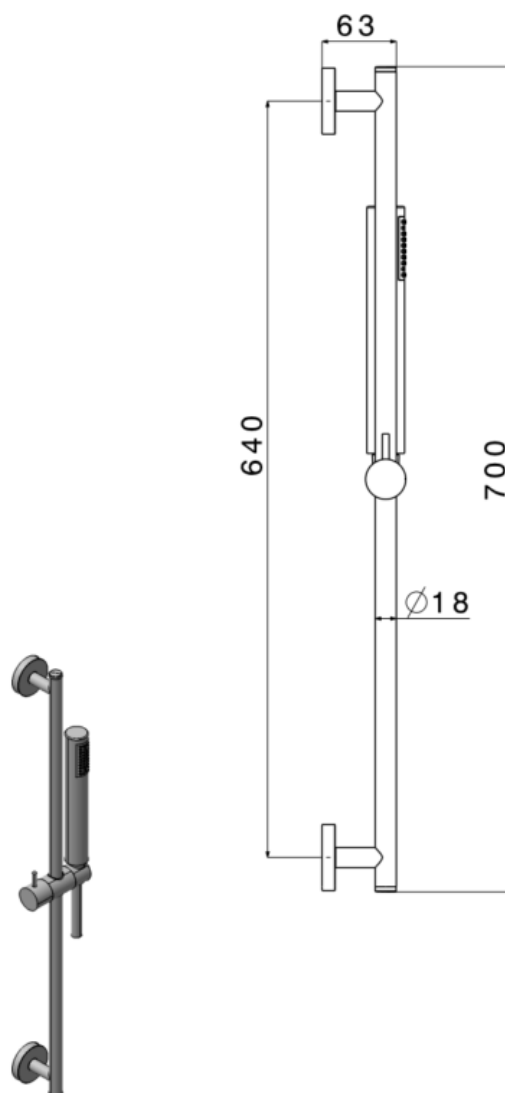

Van Marcke

NERO – SET DE DOUCHE COMPLET AVEC BARRE

SKU 156547

PHOTO:

DIMENSIONS:

2021

Les dimensions, ainsi que l'assortiment peuvent subir des modifications sans avis préalable.

F156547F

Set de douche complet avec barre	Barre de douche: 640 - 700 mm
Finitions	Noir mat
Matériel	Métal et ABS
Débit 3 bar	14.7 l/min
Flexible	Lisse, PVC, 150 cm
Support réglable pour douchette	Oui
Douche a main	1 jet, Métal
Facile à nettoyer, anti calcaire	Oui
Certificats	ACS
Poids net	0.70 kg
Garantie	5 ans
Extra	Anti-twist, anti-pliures, fixations incluses