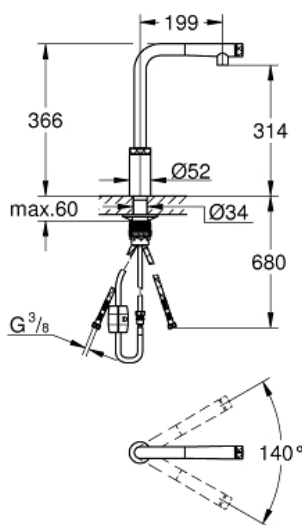

MINTA SMARTCONTROL Mitigeur évier SmartControl

Référence : 31613000

GROHE nv – sa
Leuvensesteenweg 369 | 1932 Zaventem
T: 02/223 17 60 | E-mail: info.be@grohe.com

Pure Freude
an Wasser

GROHE

Descriptif Produit:
MINTA SMARTCONTROL
Mitigeur évier SmartControl

Spécifications Produit:

monotrou

GROHE StarLight: chrome éclatant et durable
douchette extractible avec jet laminaire

GROHE Magnetic Docking garantit une extraction et retour facile du douchette

1 Bouton poussoir **SmartControl** pour ON-OFF, tourner pour l'ajustement du débit EcoJoy au débit maximum réglage de la température de l'eau en tournant le mélangeur sur le corps du robinet

bec mobile

zone de rotation 140°

protégé contre anti-retour

flexible(s) de raccordement souple(s)

GROHE QuickFix Plus installation simple et ultra rapide - aucun outil nécessaire

GROHE Zero circuits d'eau internes séparés – **sans plomb ni nickel**

Finition:

□ 31613000 chromé