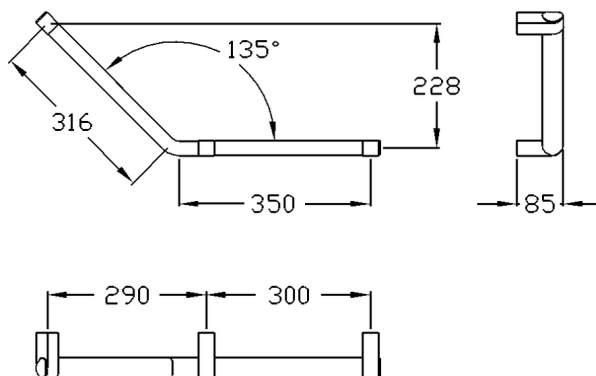

NORMBAU

PASSION FOR CARE

Steungreep, 350 x 316 mm, 135°, links

400 x 400 mm, 135°, links

uit aluminium, krasbestendige poedercoating met antibacteriële bescherming, in de Cavere® kleuren range. Met trigonometrische greep voor ergonomisch steunen en grijpen, verdeckte schroefkoppeling. Kan achteraf worden uitgerust met papierrolhouder 700.449.120. Levering met edelstaal torxschroeven Ø 6 x 70 mm en pluggen voor massieve wanden. Niet geschikt om douchezitjes aan te hangen.

Bestelnummer	7464130

Productgroep	7000

	antraciet-metallic (095)
	zilver-metallic (096)
	cavere@ wit (092)
	cavere@ aubergine* (104*)

*zonder Antibac

NORMBAU GmbH
Schwarzwaldstraße 15
77871 Renchen/Germany
Telefon +49(0)7843 / 704 - 0
Telefax +49(0)7843 / 704 - 43
www.normbau.de · normbau@allegion.com

ALLEGION