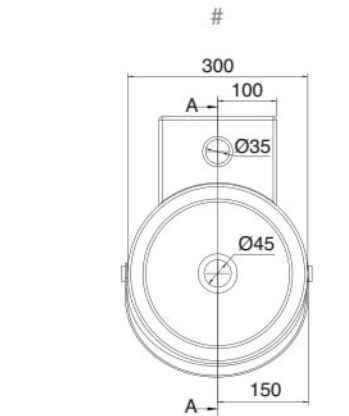

## BUCKET 30R

Art. 8802 - 30 x 40 Cm - 12 Kg - 3,3 L.

Lavabo da appoggio o sospeso, predisposto per rubinetteria monoforo

Lay-on or wall-mounted washbasin, configured for single-hole tap set

Lavabo à poser ou suspendu, conçu pour robinetterie monotrou

Aufsatz-oder Hängewaschbecken, ausgelegt für 1-Loch-Armatur

Lavabo de apoyo o suspendido con predisposición para grifería monoforo

Раковина умывальника накладная или подвесная с одним отверстием под смеситель

Tolleranza dimensioni  $\pm 5\%$   
Dimension tolerance  $\pm 5\%$