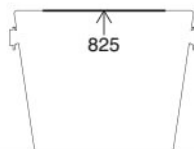

## BUCKET 30R

Art. 8802 - 30 x 40 Cm - 12 Kg - 3,3 L.

Lavabo da appoggio o sospeso, predisposto per rubinetteria monoforo

Lay-on or wall-mounted washbasin, configured for single-hole tap set

Lavabo à poser ou suspendu, conçu pour robinetterie monotrou

Tolleranza dimensioni  $\pm 5\%$   
Dimension tolerance  $\pm 5\%$