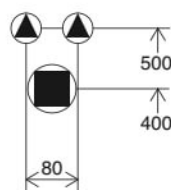

## BUCKET 30R

Art. 8802 - 30 x 40 Cm - 12 Kg - 3,3 L.

Lavabo da appoggio o sospeso, predisposto per rubinetteria monoforo

Lay-on or wall-mounted washbasin, configured for single-hole tap set

Lavabo à poser ou suspendu, conçu pour robinetterie monotrou

Aufsatz-oder Hängewaschbecken, ausgelegt für 1-Loch-Armatur

Lavabo de apoyo o suspendido con predisposición para grifería monoforo

Раковина умывальника накладная или подвесная с одним отверстием под смеситель

Tolleranza dimensioni  $\pm 5\%$   
Dimension tolerance  $\pm 5\%$