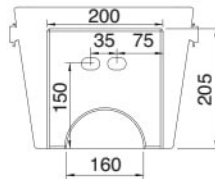

## BUCKET 30R

Art. 8802 - 30 x 40 Cm - 12 Kg - 3,3 L.

Lavabo da appoggio o sospeso, predisposto per rubinetteria monoforo

Lay-on or wall-mounted washbasin, configured for single-hole tap set

Lavabo à poser ou suspendu, conçu pour robinetterie monotrou

Tolleranza dimensioni  $\pm 5\%$   
Dimension tolerance  $\pm 5\%$