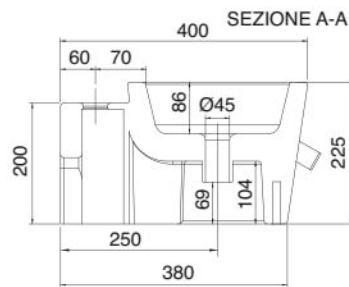

## BUCKET 30R

Art. 8802 - 30 x 40 Cm - 12 Kg - 3,3 L.

Lavabo da appoggio o sospeso, predisposto per rubinetteria monoforo

Lay-on or wall-mounted washbasin, configured for single-hole tap set

Lavabo à poser ou suspendu, conçu pour robinetterie monotrou

Aufsatz-oder Hängewaschbecken, ausgelegt für 1-Loch-Armatur

Lavabo de apoyo o suspendido con predisposición para grifería monoforo

Раковина умывальника накладная или подвесная с одним отверстием под смеситель

Tolleranza dimensioni  $\pm 5\%$   
Dimension tolerance  $\pm 5\%$