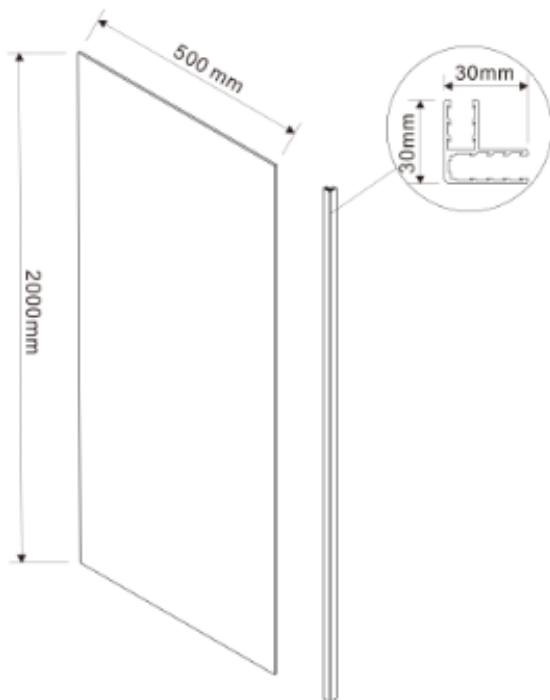

WALK IN – VASTE WAND VOOR INLOOPDOUCHE – 50 X 200 CM

SKU 228021

AFBEELDING:

MAATTEKENING:

<b>Type douchedeur</b>	Inloopdouche zijwand zonder profiel
<b>Uitvoering glas</b>	Helder, veiligheidsglas
<b>Dikte glas</b>	8 mm
<b>Behandeling glas</b>	Easy clean, anti-kalk
<b>Draairichting</b>	Vast zijwand
<b>Omkeerbaar</b>	Ja
<b>Greep</b>	Nee
<b>Bevestigingsset</b>	Ja
<b>Keuringen</b>	CE
<b>Netto gewicht</b>	20 kg
<b>Garantie</b>	5 jaar