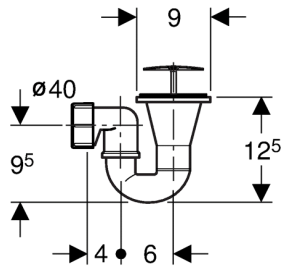

Geberit doucheafvoer d62

**Gebruik**

- Voor douches met afvoeropening \varnothing 62 mm
- Voor douches zonder overloop

Kenmerken

- Kwaliteitsbewaking volgens EN 274-3

Geleverd met

- Afvoerplug
- Sifon
- Zeefplaat roestvrij staal
- Lenskopschroef roestvrij staal
- Bevestigingsmateriaal

Artikel**Art. nr.****150.071.00.1**