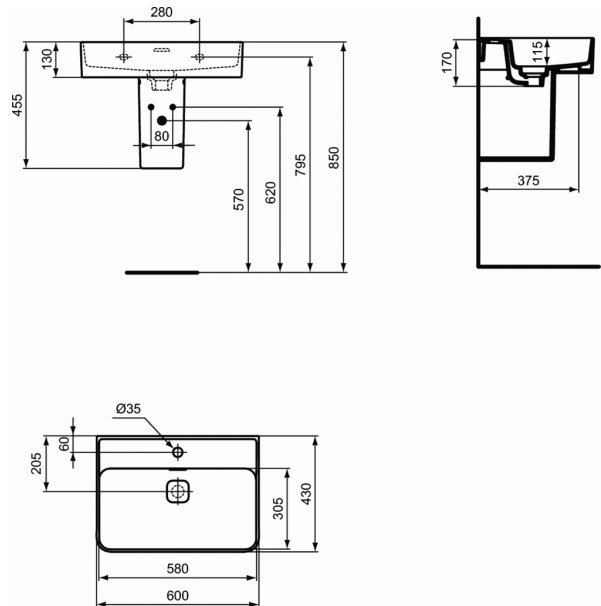

Référence produit: T3000

STRADA II Lavabo 600mm

Lavabo 600mm

COULEURS*

* 01 = Blanc