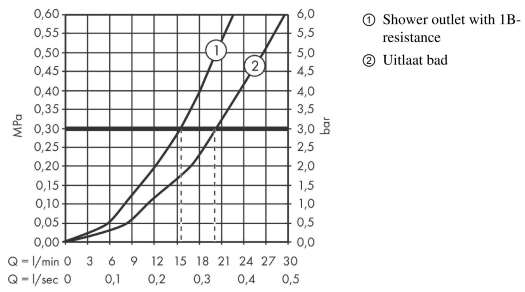

Ecostat Element
Opbouw badthermostaat

Oppervlak: **chrom** Artikelnummer: **13347000**

Doorstroomdiagram