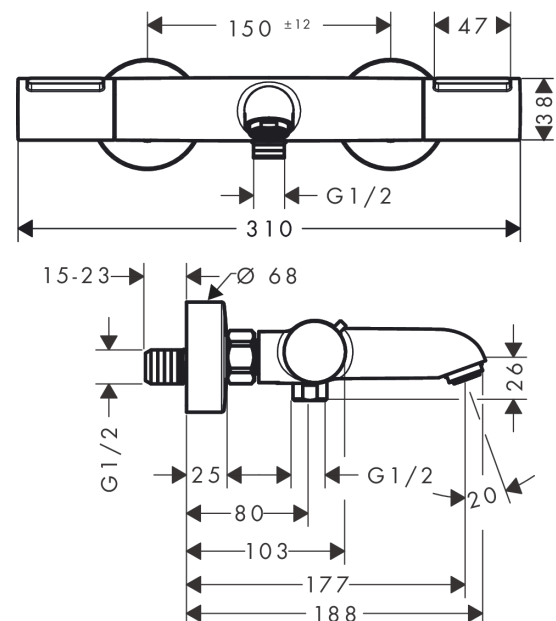

Maattekening