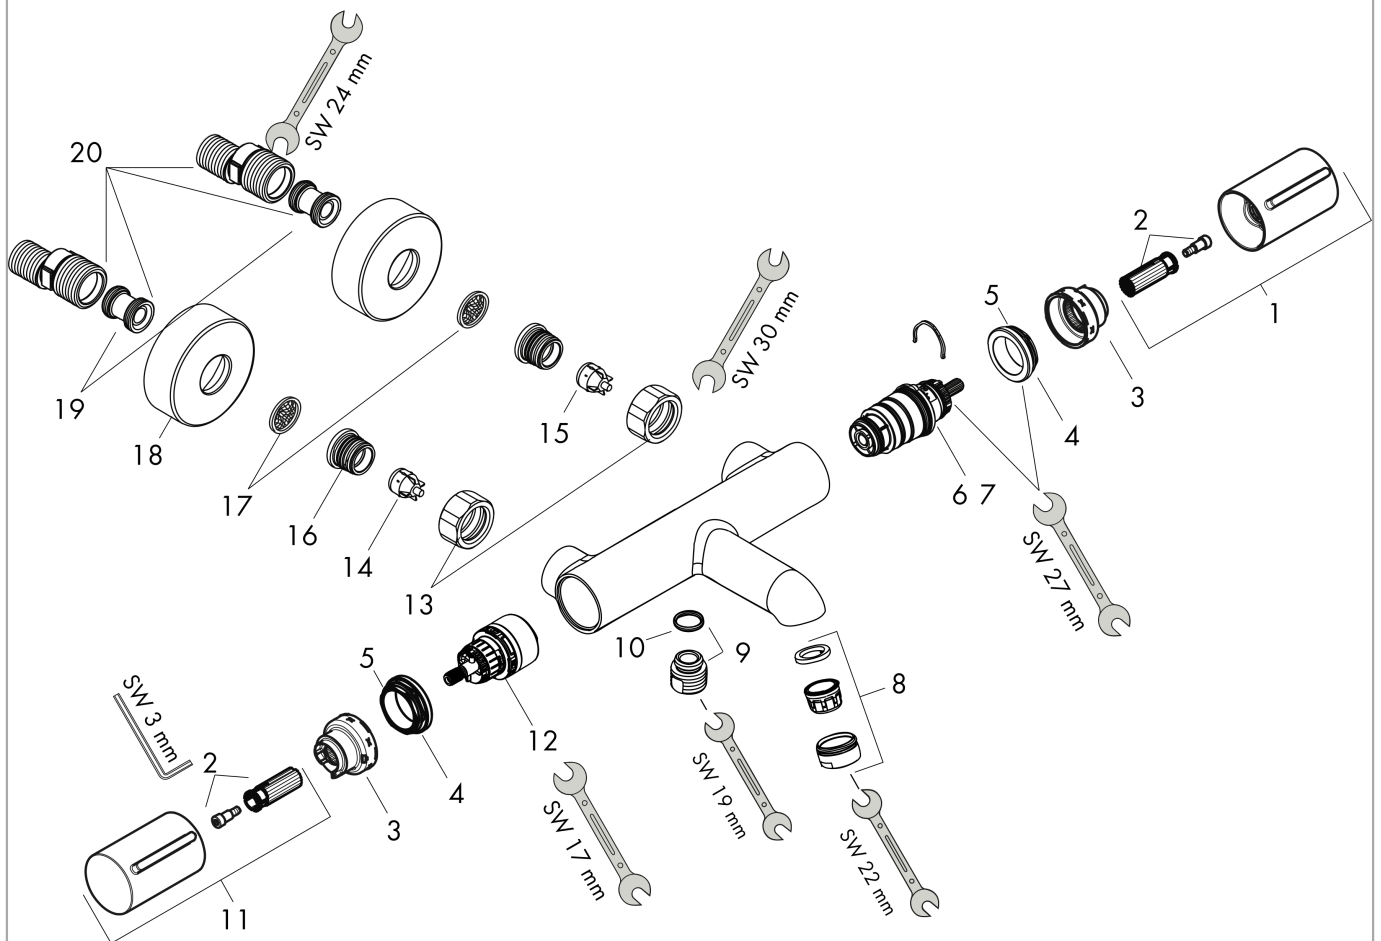

Ecostat Element Opbouw badthermostaat

Oppervlak: **chrom** Artikelnummer: **13347000**

Beschrijving

- voorsprong 177 mm
- temperatuur- en volumeregeling
- thermostaatkardoes, stop- en omstelkraan
- straalsoort uitloop: normale straal
- maximale doorstroomhoeveelheid bij 3 bar: 20 l/min
- doorstroomhoeveelheid voor baduitloop bij 3 bar: 20 l/min
- 1 bar
- SafetyStop bij 40°C
- temperatuurbegrenzing instelbaar
- met geïntegreerde zekerheidscombinatie EN 1717. Let op: alleen te gebruiken in combinatie met Exafill
- Metaal
- G $\frac{1}{2}$
- hartafstand: 150 ± 12 mm
- vuilfilter inbegrepen
- Kiwa K11292_Thermostatic Mixers EN1111

Oppervlak: **chrom** Artikelnummer: **13347000**

Doorstroomdiagram

Ecostat Element
Opbouw badthermostaat

Oppervlak: **chrom** Artikelnummer: **13347000**

Explosietekening

Bouwjaar: **>04/24**

Ecostat Element
Opbouw badthermostaat

Oppervlak: **chrom** Artikelnummer: **13347000**

Reserveonderdelenlijst

Bouwjaar: >04/24

Regel	Beschrijving	Artikelnummer	Prijs incl. BTW	VE
1	thermostaatgreep	87705000	27,95 €	1
2	greepadapter m. schroef	95843000	8,11 €	1
3	aanslagring	87708000	8,11 €	1
4	moer	98913000	17,91 €	1
5	O-ring 26x1,5	98390000	2,90 €	1
6	temperatuur regeleenheid	98282000	99,58 €	1
7	regeleenheid voor verwisselde aansluitingen	92373000	247,57 €	1
8	perlator M24x1 (30 l/min)	96512000	14,04 €	1
9	aansluiting	95392000	17,91 €	1
10	O-ring 14x2	98129000	2,90 €	1
11	greep	87704000	44,65 €	1
12	bovendeel met omstelling	98283000	70,30 €	1
13	moeren set	96157000	27,95 €	1
14	terugslagklep (drukbestendig tot 2 MPa)	93136000	27,95 €	1
15	terugslagklep	96737000	27,95 €	1
16	O-ring 17x1,5	98137000	2,90 €	1
17	zeefdichting	96922000	8,11 €	1
18	rozet Ø 68 mm	96467000	17,91 €	1
19	slagdemper	96429000	4,96 €	1
20	S-koppelingenset (±12 mm)	94140000	44,65 €	1
a	S-koppelingenset (±32 mm)	98592000	35,82 €	1
b	remschijf	92469000	8,11 €	1