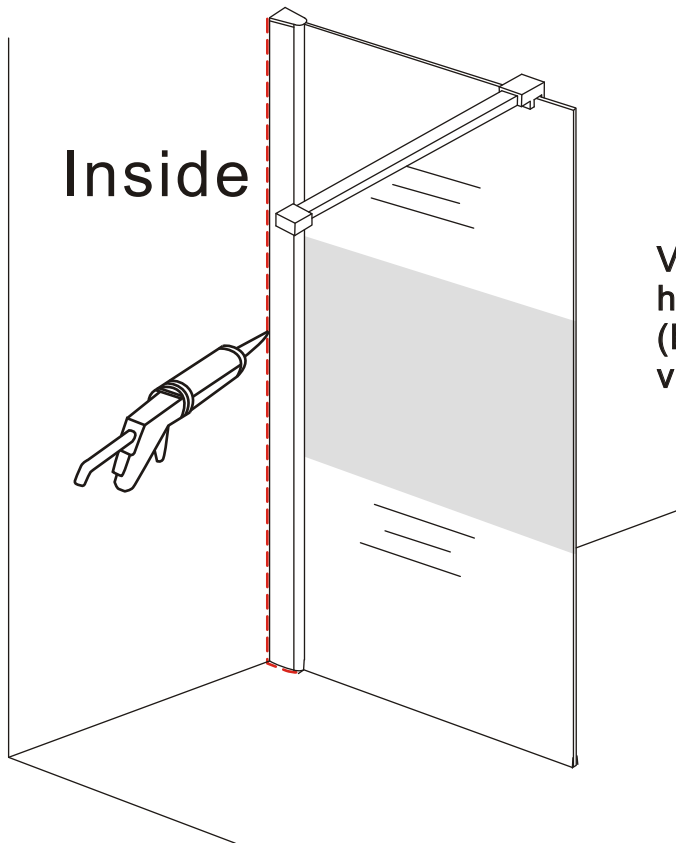

INSTALLATIE VOORSCHRIFT

Inloopdouche met NANO behandeld glas

Zonder NANO

NANO

NANO kant aan de binnenzijde
Te herkennen aan de sticker

NANO kant aan
de binnenzijde
Te herkennen
aan de sticker

Eventuele vlekken op het matglas-gedeelte
verwijderen met alcohol of glasreiniger.
Gebruik geen schuurmiddelen!

3

- 1015(500x2000)
- 1015(600x2000)
- 1015(700x2000)
- 1015(780-800x2000)
- 1015(880-900x2000)
- 1015(980-1000x2000)
- 1215(1080-1100x2000)
- 1215(1180-1200x2000)
- 1215(1280-1300x2000)
- 1215(1380-1400x2000)

Φ6mm

X5

Φ6x30

X5

4x30

Inside

Voorzie beide kanten van het muurprofiel (binnen- en buitenkant) van siliconenkit.