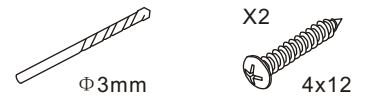

3

- 1015(500x2000)
- 1015(600x2000)
- 1015(700x2000)
- 1015(780-800x2000)
- 1015(880-900x2000)
- 1015(980-1000x2000)
- 1215(1080-1100x2000)
- 1215(1180-1200x2000)
- 1215(1280-1300x2000)
- 1215(1380-1400x2000)

Φ6mm

X5

Φ6x30

X5

4x30

Inside

Voorzie beide kanten van het muurprofiel (binnen- en buitenkant) van siliconenkit.