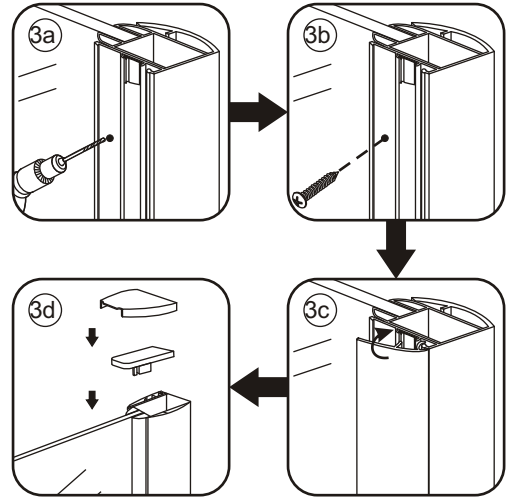

Φ6mm

X5

Φ6x30

X5

4x30

Inside

Voorzie beide kanten van het muurprofiel (binnen- en buitenkant) van siliconenkit.