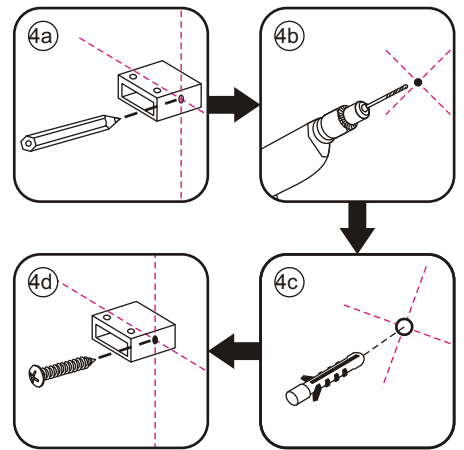

Φ6mm

X5

Φ6x30

X5

4x30

Inside

Voorzie beide kanten van het muurprofiel (binnen- en buitenkant) van siliconenkit.