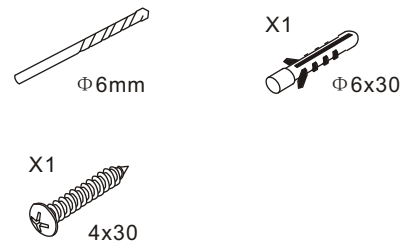

3

- 1015(500x2000)
- 1015(600x2000)
- 1015(700x2000)
- 1015(780-800x2000)
- 1015(880-900x2000)
- 1015(980-1000x2000)
- 1215(1080-1100x2000)
- 1215(1180-1200x2000)
- 1215(1280-1300x2000)
- 1215(1380-1400x2000)

Φ6mm

X5

Φ6x30

X5

4x30

Inside

Voorzie beide kanten van het muurprofiel (binnen- en buitenkant) van siliconenkit.