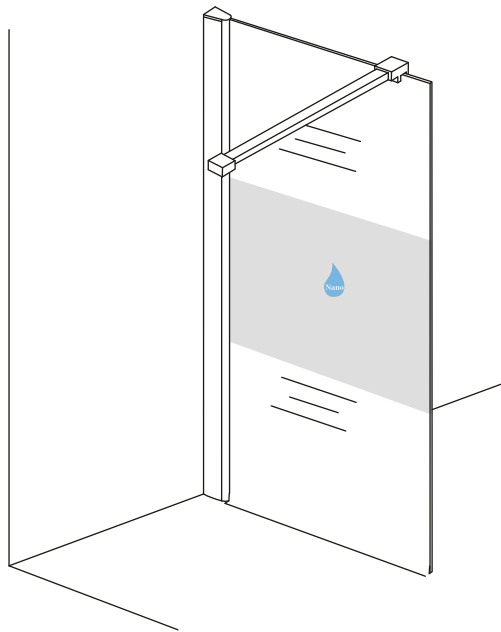

INSTALLATIE VOORSCHRIFT

Inloopdouche met NANO behandeld glas

Zonder NANO

NANO

NANO kant aan de binnenzijde
Te herkennen aan de sticker

NANO kant aan
de binnenzijde
Te herkennen
aan de sticker

Eventuele vlekken op het matglas-gedeelte
verwijderen met alcohol of glasreiniger.
Gebruik geen schuurmiddelen!

3

- 1015(500x2000)
- 1015(600x2000)
- 1015(700x2000)
- 1015(780-800x2000)
- 1015(880-900x2000)
- 1015(980-1000x2000)
- 1215(1080-1100x2000)
- 1215(1180-1200x2000)
- 1215(1280-1300x2000)
- 1215(1380-1400x2000)

Φ6mm

X5

Φ6x30

X5

4x30

Inside

Voorzie beide kanten van het muurprofiel (binnen- en buitenkant) van siliconenkit.