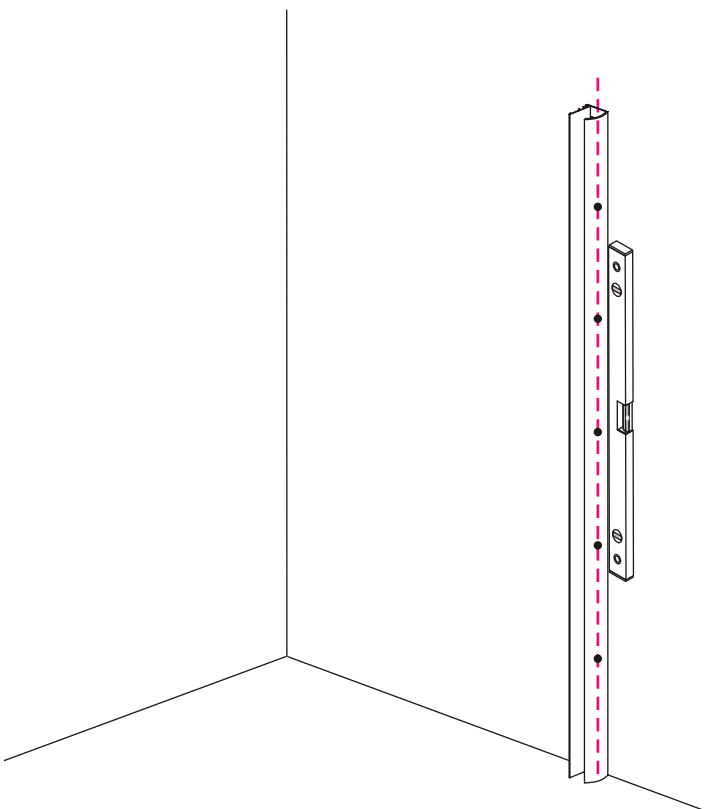

INSTALLATIE VOORSCHRIFT

Inloopdouche met NANO behandeld glas

Zonder NANO

NANO

NANO kant aan de binnenzijde
Te herkennen aan de sticker

NANO kant aan
de binnenzijde
Te herkennen
aan de sticker

Eventuele vlekken op het matglas-gedeelte
verwijderen met alcohol of glasreiniger.
Gebruik geen schuurmiddelen!

3

- 1015(500x2000)
- 1015(600x2000)
- 1015(700x2000)
- 1015(780-800x2000)
- 1015(880-900x2000)
- 1015(980-1000x2000)
- 1215(1080-1100x2000)
- 1215(1180-1200x2000)
- 1215(1280-1300x2000)
- 1215(1380-1400x2000)

Φ6mm

X5

Φ6x30

X5

4x30

Inside

Voorzie beide kanten van het muurprofiel (binnen- en buitenkant) van siliconenkit.