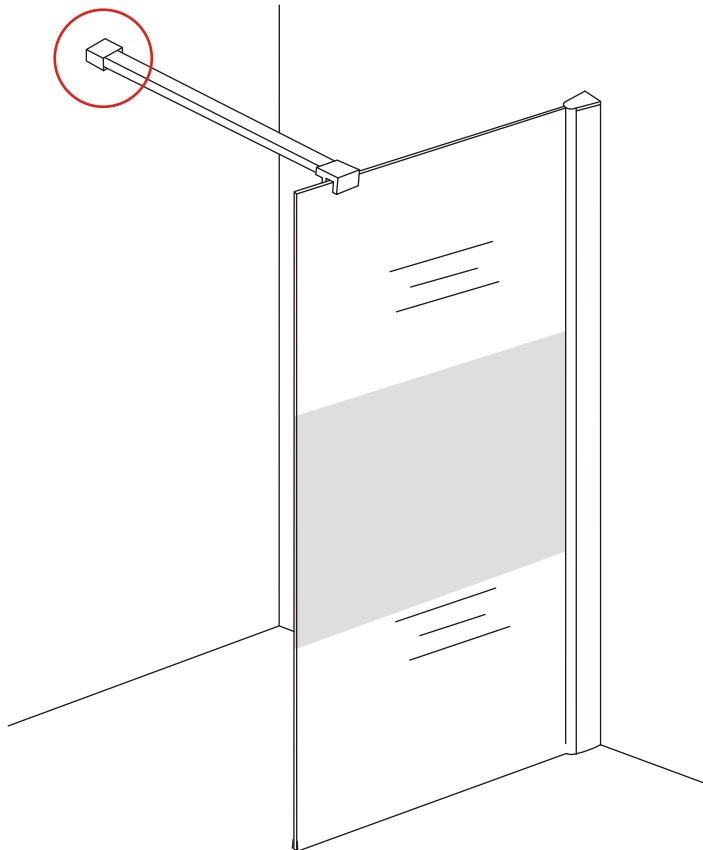

INSTALLATIE VOORSCHRIFT

Inloopdouche met NANO behandeld glas

Zonder NANO

NANO

NANO kant aan de binnenzijde
Te herkennen aan de sticker

NANO kant aan
de binnenzijde
Te herkennen
aan de sticker

Eventuele vlekken op het matglas-gedeelte
verwijderen met alcohol of glasreiniger.
Gebruik geen schuurmiddelen!

3

- 1015(500x2000)
- 1015(600x2000)
- 1015(700x2000)
- 1015(780-800x2000)
- 1015(880-900x2000)
- 1015(980-1000x2000)
- 1215(1080-1100x2000)
- 1215(1180-1200x2000)
- 1215(1280-1300x2000)
- 1215(1380-1400x2000)

Φ6mm

X5

Φ6x30

X5

4x30

Inside

Voorzie beide kanten van het muurprofiel (binnen- en buitenkant) van siliconenkit.