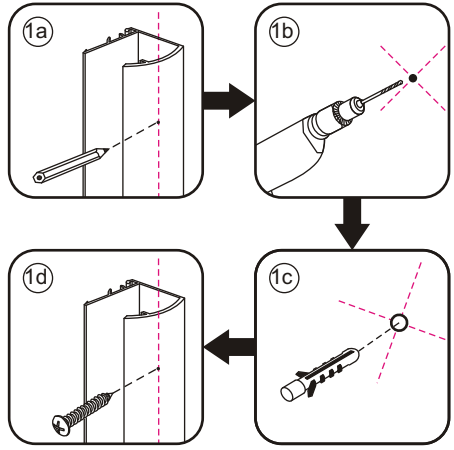

INSTALLATIE VOORSCHRIFT

Inloopdouche met NANO behandeld glas

Zonder NANO

NANO

NANO kant aan de binnenzijde
Te herkennen aan de sticker

NANO kant aan
de binnenzijde
Te herkennen
aan de sticker

Eventuele vlekken op het matglas-gedeelte
verwijderen met alcohol of glasreiniger.
Gebruik geen schuurmiddelen!

Φ6mm

X5

Φ6x30

X5

4x30

Inside

Voorzie beide kanten van het muurprofiel (binnen- en buitenkant) van siliconenkit.