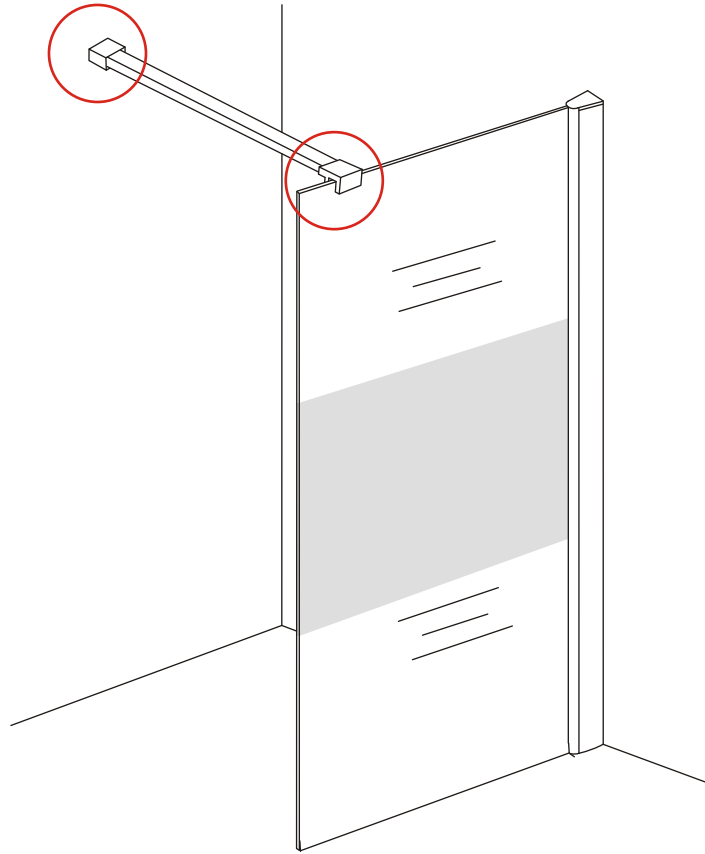

INSTALLATIE VOORSCHRIFT

Inloopdouche met NANO behandeld glas

Zonder NANO

NANO

NANO kant aan de binnenzijde
Te herkennen aan de sticker

NANO kant aan
de binnenzijde
Te herkennen
aan de sticker

Eventuele vlekken op het matglas-gedeelte
verwijderen met alcohol of glasreiniger.
Gebruik geen schuurmiddelen!

3

- 1015(500x2000)
- 1015(600x2000)
- 1015(700x2000)
- 1015(780-800x2000)
- 1015(880-900x2000)
- 1015(980-1000x2000)
- 1215(1080-1100x2000)
- 1215(1180-1200x2000)
- 1215(1280-1300x2000)
- 1215(1380-1400x2000)

Φ6mm

X5

Φ6x30

X5

4x30

Inside

Voorzie beide kanten van het muurprofiel (binnen- en buitenkant) van siliconenkit.