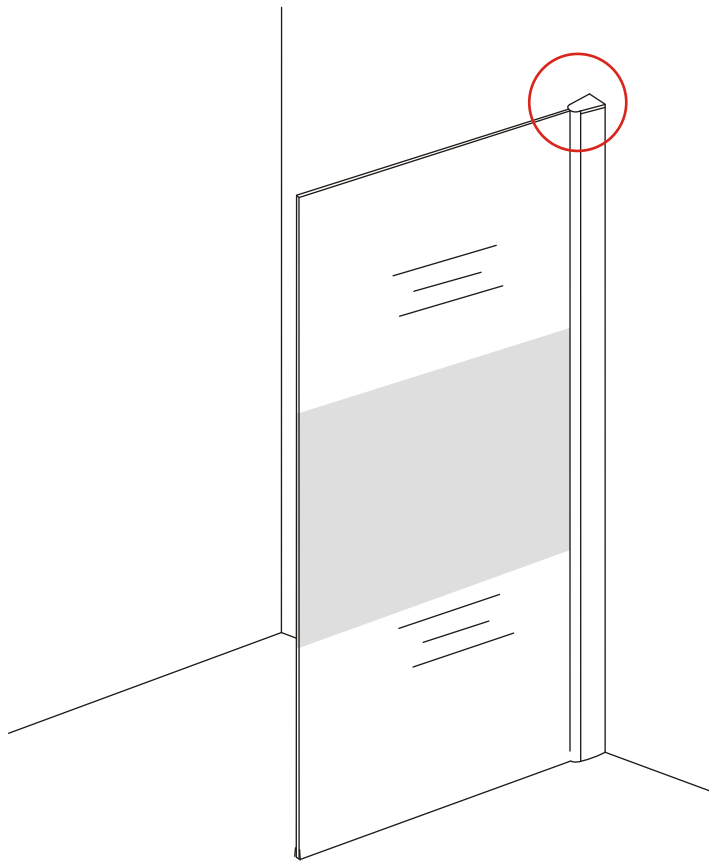

INSTALLATIE VOORSCHRIFT

Inloopdouche met NANO behandeld glas

Zonder NANO

NANO

NANO kant aan de binnenzijde
Te herkennen aan de sticker

NANO kant aan
de binnenzijde
Te herkennen
aan de sticker

Eventuele vlekken op het matglas-gedeelte
verwijderen met alcohol of glasreiniger.
Gebruik geen schuurmiddelen!

3

- 1015(500x2000)
- 1015(600x2000)
- 1015(700x2000)
- 1015(780-800x2000)
- 1015(880-900x2000)
- 1015(980-1000x2000)
- 1215(1080-1100x2000)
- 1215(1180-1200x2000)
- 1215(1280-1300x2000)
- 1215(1380-1400x2000)

Φ6mm

X5

Φ6x30

X5

4x30

Inside

Voorzie beide kanten van het muurprofiel (binnen- en buitenkant) van siliconenkit.