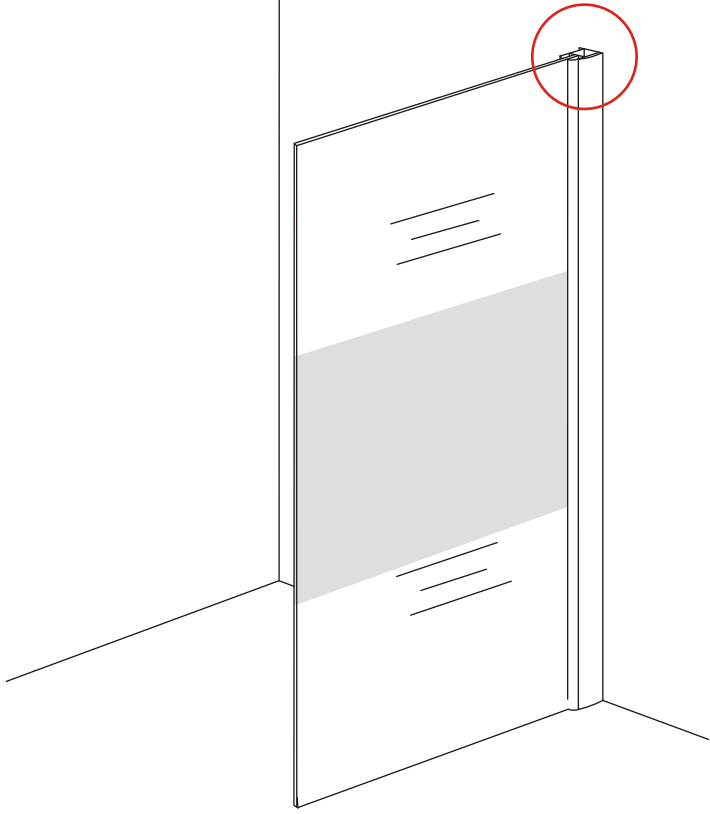

INSTALLATIE VOORSCHRIFT

Inloopdouche met NANO behandeld glas

Zonder NANO

NANO

NANO kant aan de binnenzijde
Te herkennen aan de sticker

NANO kant aan
de binnenzijde
Te herkennen
aan de sticker

Eventuele vlekken op het matglas-gedeelte
verwijderen met alcohol of glasreiniger.
Gebruik geen schuurmiddelen!

3

- 1015(500x2000)
- 1015(600x2000)
- 1015(700x2000)
- 1015(780-800x2000)
- 1015(880-900x2000)
- 1015(980-1000x2000)
- 1215(1080-1100x2000)
- 1215(1180-1200x2000)
- 1215(1280-1300x2000)
- 1215(1380-1400x2000)

Φ6mm

X5

Φ6x30

X5

4x30

Inside

Voorzie beide kanten van het muurprofiel (binnen- en buitenkant) van siliconenkit.