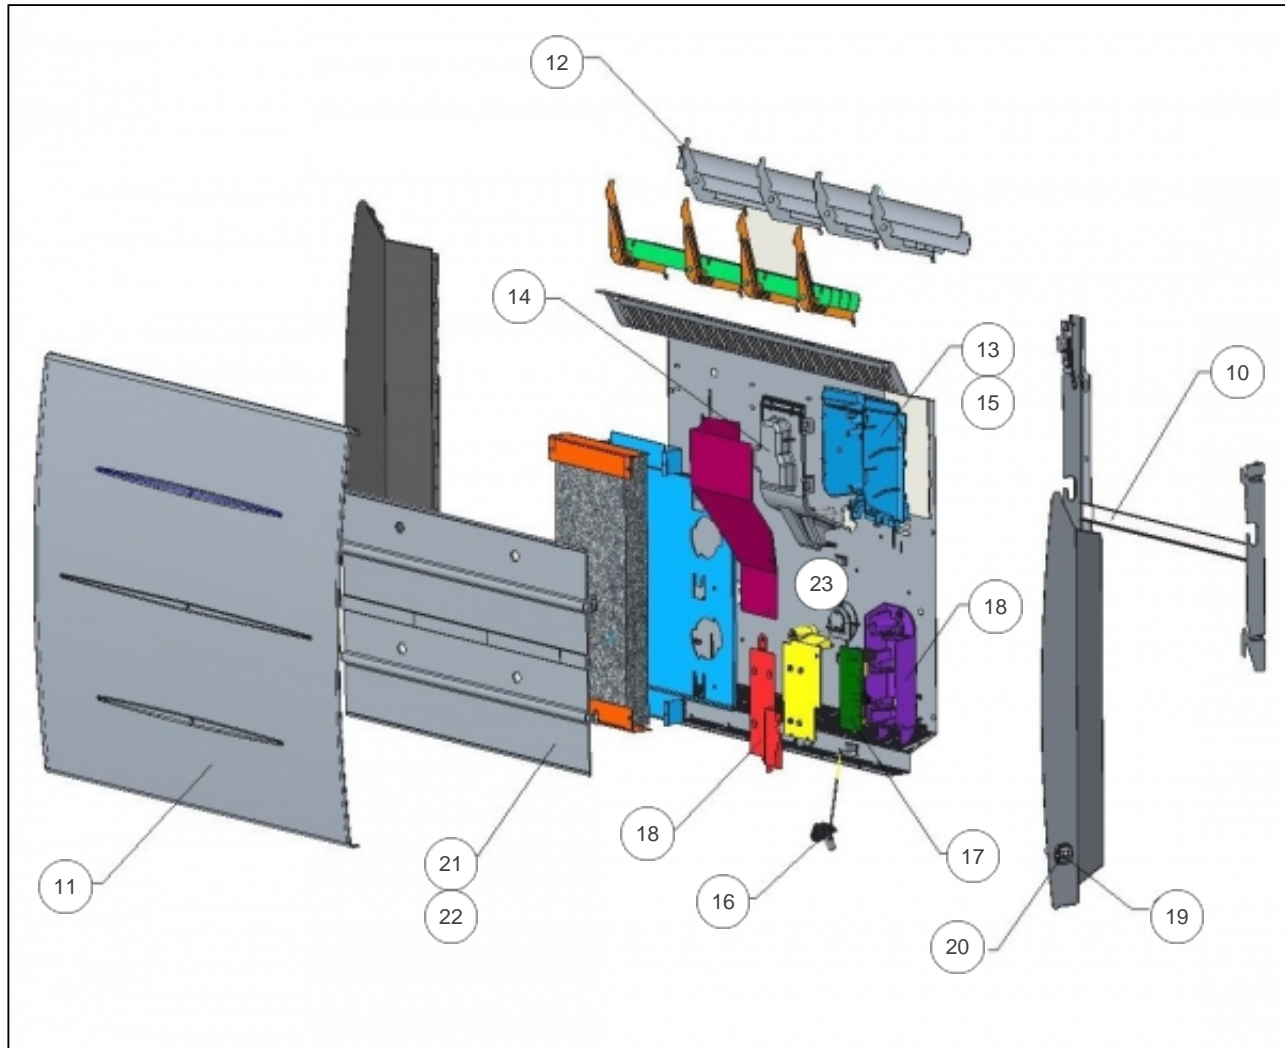

### Produits

Référence	Nom	Lettre
500712	SAUTER RAD SIBAYAK H 1000W BLC	A

### Paramètres

Référence	Puissance(W)	Lettre
500712	1000	A

---

**Références**

---

<b>Repère</b>	<b>Libellé</b>	<b>A</b>
10	SUPPORT MURAL	098232
11	FACADE SIBAYAK 1000W	097816
12	GRILLE SUPERIEURE SIBAYAK 1000W	097819
13	BOITIER COMPLET CDE DIGITAL BD1 PROG 69	088540
14	COUVERCLE THERMOSTAT	091467
15	CABLE ALIMENTATION	083478
16	FAISCEAU ELECTRIQUE + SONDE	083480
17	CARTE ELECTRONIQUE USB U0625152	088543
18	BOITIER + COUVERCLE SANS CARTE	091549
19	PRISE USB + ECROU	083482
20	ECROU PLASTIQUE POUR PRISE USB	091550
21	CORPS DE CHAUFFE PEINT 1000W H	086574
22	FIL ELECTRIQUE L228	083481
23	LIMITEUR DE TEMPERATURE 125DEG	085119