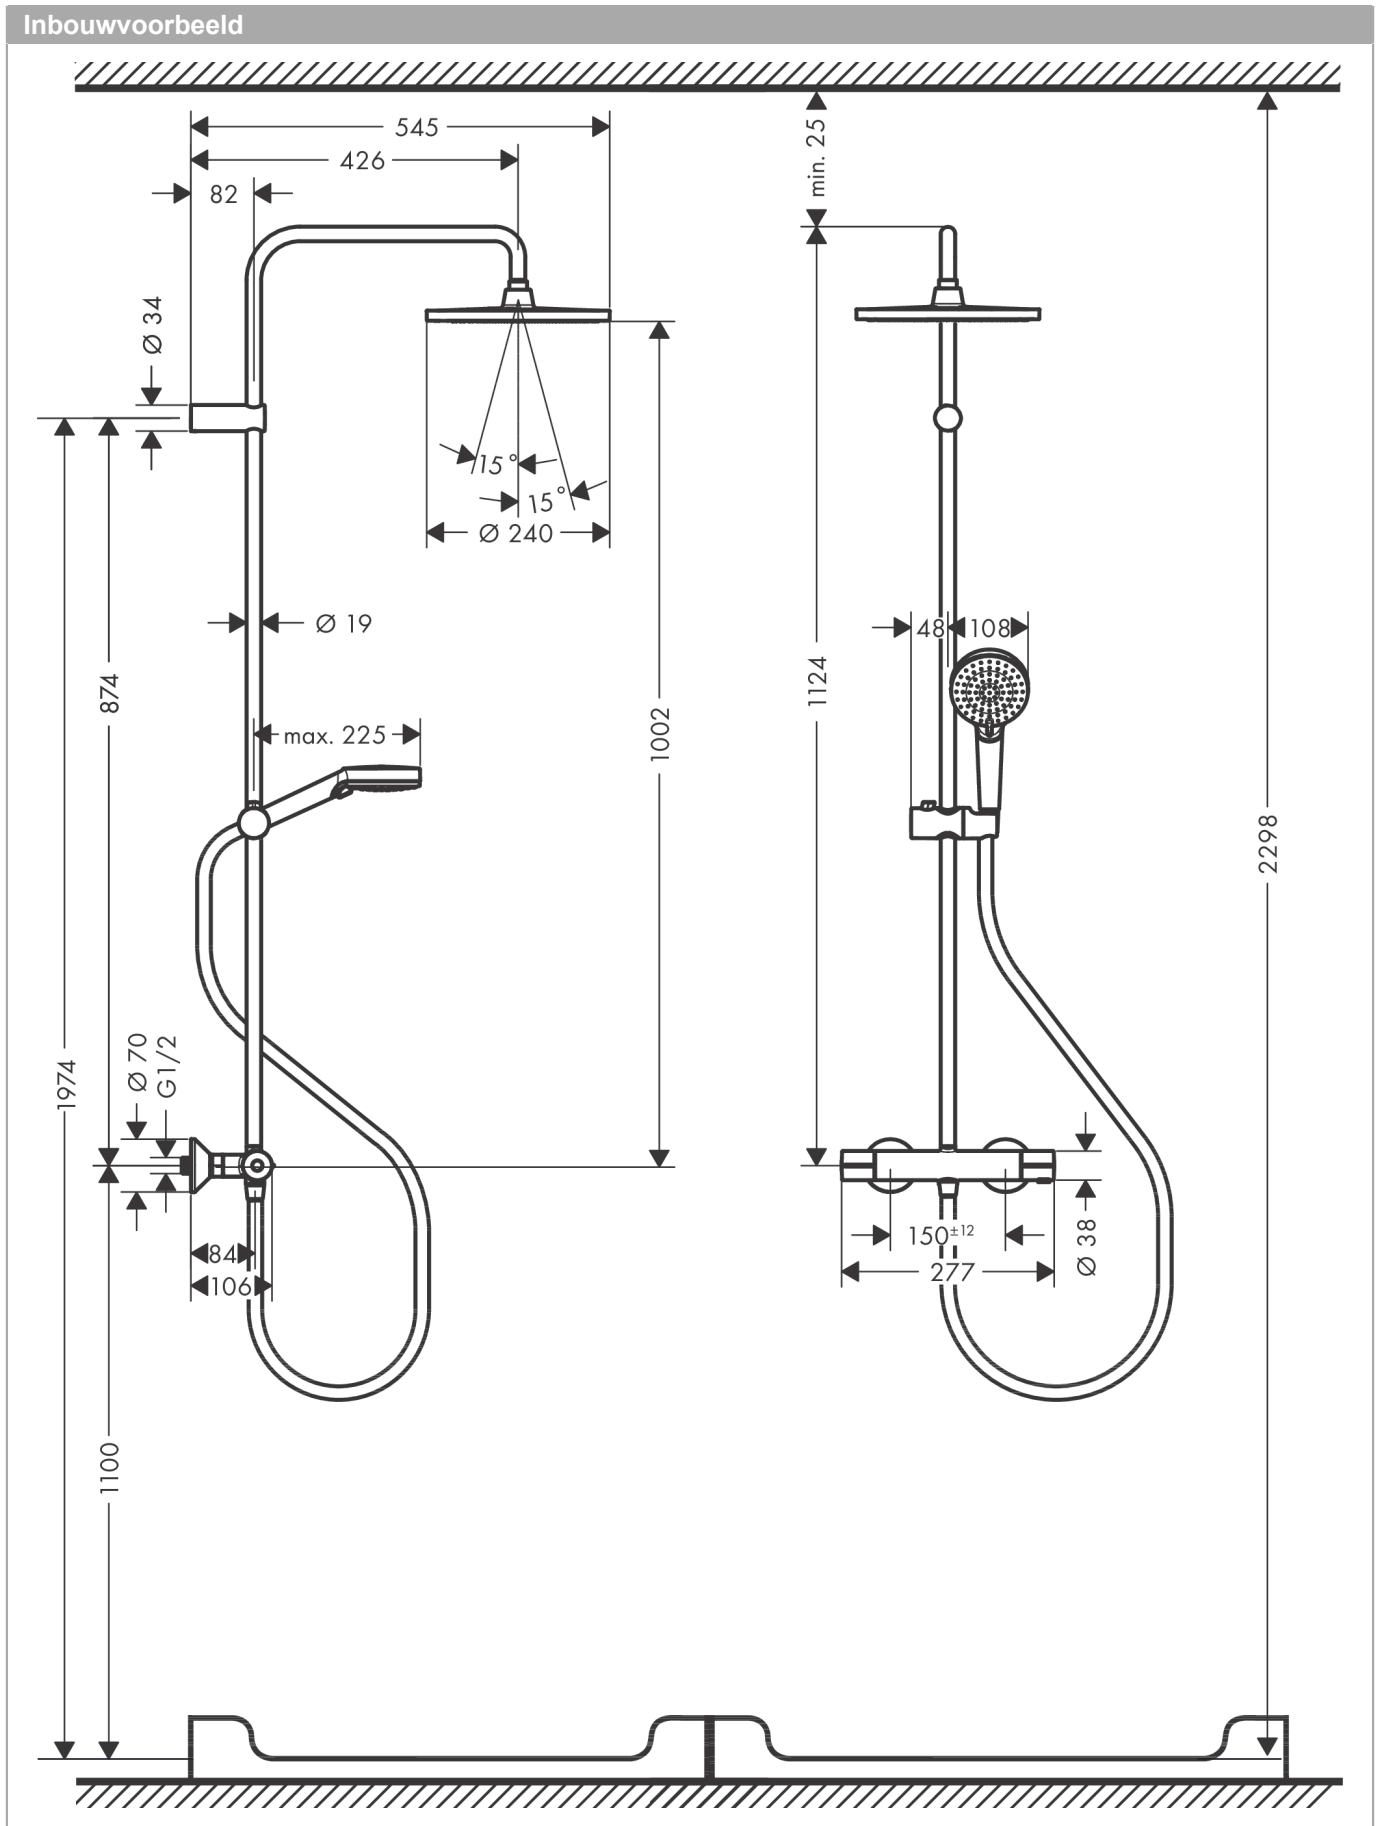

Vernis Blend**showerpipe 240 1jet EcoSmart met thermostaat**Oppervlakte finish: **mat zwart** Artikelnummer: **26428670****Beschrijving**

- bestaat uit: Hoofddouche, handdouche, douchethermostaat, Doucheslang, glijstang, schuifstuk
- Hoofddouche Crometta S 240
- afmeting hoofddouche: 240 mm
- straalsoort hoofddouche: Rain
- afneembare douchekop
- straalsoort handdouche: Rain, IntenseRain
- doorstroomhoeveelheid van handdouche bij 3 bar: 8,7 l/min
- maximale doorstroomhoeveelheid bij 3 bar: 8,7 l/min
- minimale bedrijfsdruk: 1 bar
- maximale bedrijfsdruk: 10 bar
- kogelgewricht: hoek hoofddouche verstelbaar
- diameter glijstang: 19 mm
- in hoogte verstelbaar schuifstuk met vergrendelend push-schuifstuk
- lengte douchearm hoofddouche: 426 mm
- thermostaat Vernis
- veiligheidsblokkering bij 40°C
- SafetyFunctie: maximale warmwatertemperatuur vooraf instelbaar
- functies bediend met draaigreep
- hartafstand 150 ± 12 mm
- intrinsiek veilig tegen terugstroming
- buislengte: 1124 mm
- 2 functies
- Kiwa K11292_Thermostatic Mixers EN1111

Productfoto

Maattekening

Doorstroombiagram

Vernis Blend
showerpipe 240 1jet EcoSmart met thermostaat
 Oppervlakte finish: **mat zwart** Artikelnummer: **26428670**

Inbouwvoorbeeld

Vernis Blend
showerpipe 240 1jet EcoSmart met thermostaat
 Oppervlakte finish: **mat zwart** Artikelnummer: **26428670**