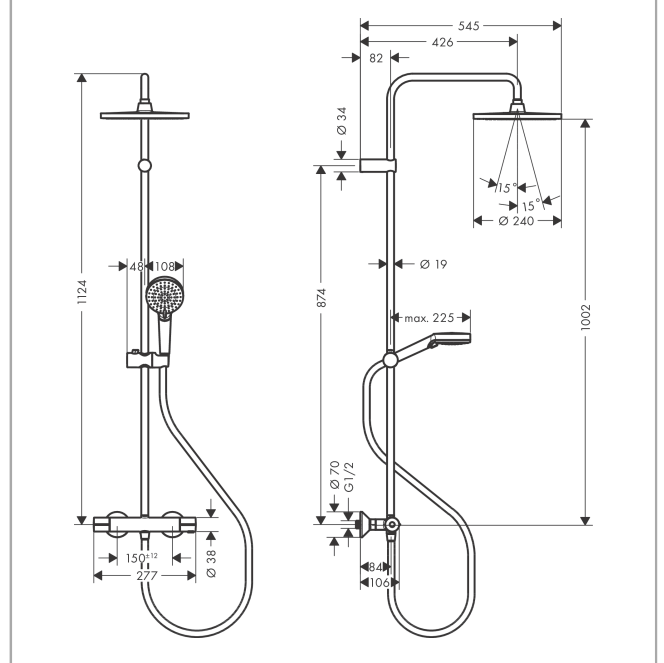

Vernis Blend**showerpipe 240 1jet EcoSmart met thermostaat**Oppervlakte finish: **mat zwart** Artikelnummer: **26428670****Beschrijving**

- bestaat uit: Hoofddouche, handdouche, douchethermostaat, Doucheslang, glijstang, schuifstuk
- Hoofddouche Crometta S 240
- afmeting hoofddouche: 240 mm
- straalsoort hoofddouche: Rain
- afneembare douchekop
- straalsoort handdouche: Rain, IntenseRain
- doorstroomhoeveelheid van handdouche bij 3 bar: 8,7 l/min
- maximale doorstroomhoeveelheid bij 3 bar: 8,7 l/min
- minimale bedrijfsdruk: 1 bar
- maximale bedrijfsdruk: 10 bar
- kogelgewricht: hoek hoofddouche verstelbaar
- diameter glijstang: 19 mm
- in hoogte verstelbaar schuifstuk met vergrendelend push-schuifstuk
- lengte douchearm hoofddouche: 426 mm
- thermostaat Vernis
- veiligheidsblokkering bij 40°C
- SafetyFunctie: maximale warmwatertemperatuur vooraf instelbaar
- functies bediend met draaigreep
- hartafstand 150 ± 12 mm
- intrinsiek veilig tegen terugstroming
- buislengte: 1124 mm
- 2 functies
- Kiwa K11292_Thermostatic Mixers EN1111

Productfoto

Maattekening

Doorstroombiagram

Vernis Blend
showerpipe 240 1jet EcoSmart met thermostaat
 Oppervlakte finish: **mat zwart** Artikelnummer: **26428670**

Inbouwvoorbeeld

Vernis Blend
showerpipe 240 1jet EcoSmart met thermostaat
 Oppervlakte finish: **mat zwart** Artikelnummer: **26428670**