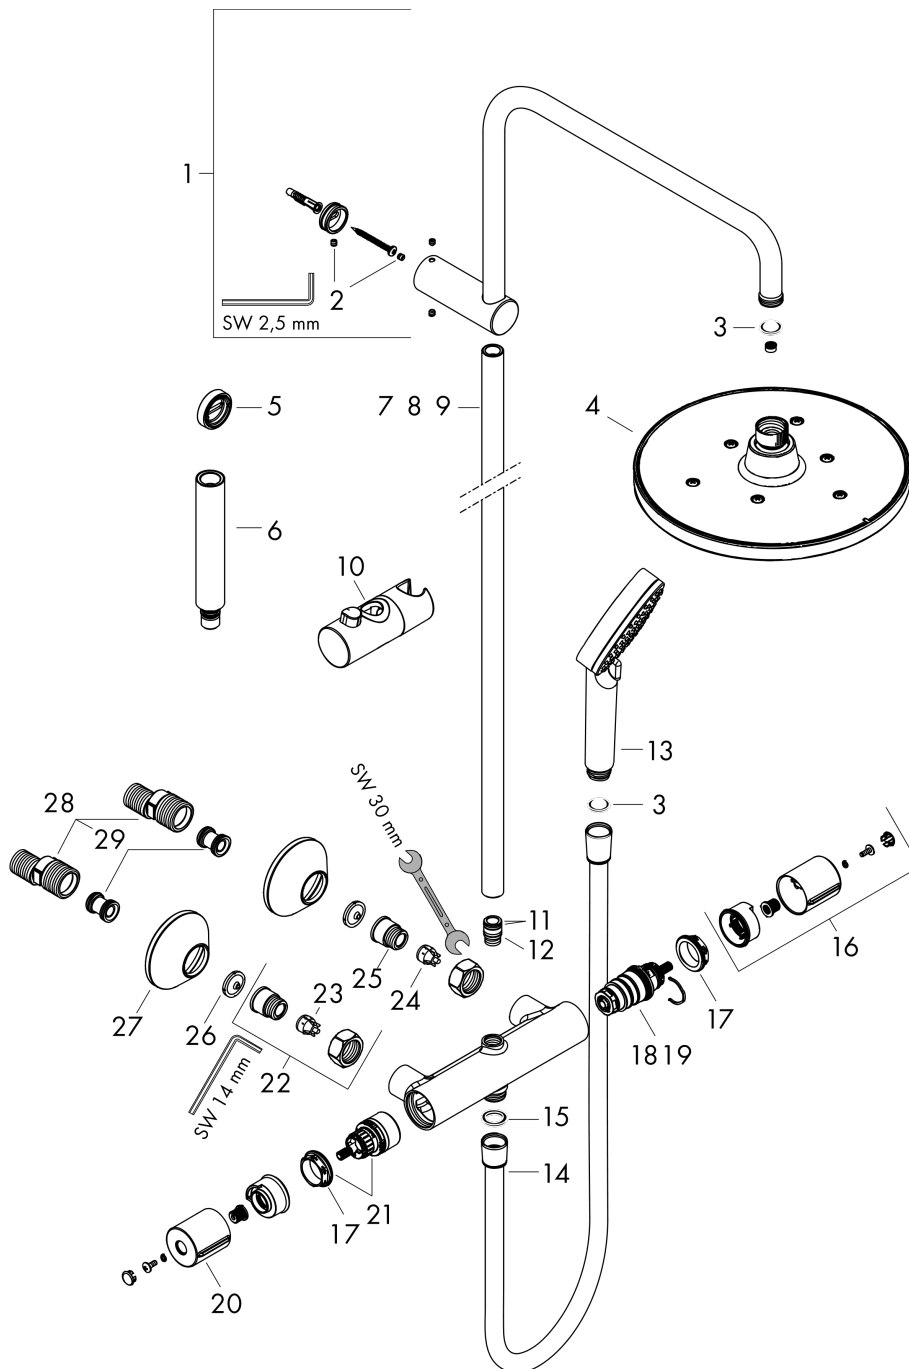

Vernis Blend
showerpipe 240 1jet EcoSmart met thermostaat
Oppervlakte finish: **mat zwart** Artikelnummer: **26428670**

Explosietekening

Bouwjaar: >10/22

Vernis Blend
showerpipe 240 1jet EcoSmart met thermostaat
Oppervlakte finish: **mat zwart** Artikelnummer: **26428670**

Reserveonderdelenlijst

Bouwjaar: >10/22

Regel	Beschrijving	Artikelnummer	Prijs incl. BTW	VE
1	douche-arm	93768670	-	1
2	inbusschroef M5x5	98446000	-	1
3	Hoofdouche	26724670	-	1
4	zeefdichting	94246000	-	1
5	O-ring 12x2	98214000	-	1
6	O-ring 11x2	98127000	-	1
7	stijgbuis 845 mm	93906670	-	1
8	stijgbuis 945 mm	93770670	-	1
9	stijgbuis 1145 mm	93907670	-	1
10	schuifstuk cpl.	93729670	-	1
11	Handdouche	26340670	-	1
12	doucheslang Isiflex'B 1,60 m	28276670	-	1
13	opvulschijf 7 mm	93813670	-	1
14	verlengset 100 mm	94164670	-	1
15	thermostaatgreep	93727670	-	1
16	temperatuur regeleenheid	98282000	-	1
17	regeleenheid voor uitgewisseld aansluitingen	92373000	-	1
18	greep	93731670	-	1
19	moer	98913000	-	1
20	bovendeel met omstelling	98283000	-	1
21	dichting	95008000	-	1
22	aansluiting G½	93730670	-	1
23	terugslagklep (drukbestendig tot 2 MPa)	93136000	-	1
24	terugslagklep	96737000	-	1
25	O-ring 16x2	98133000	-	1
26	zeefdichting	96922000	-	1
27	rozet Ø 70 mm	93718670	-	1
28	S-koppelingenset (±12 mm)	94140000	-	1
29	slagdemper	96429000	-	1