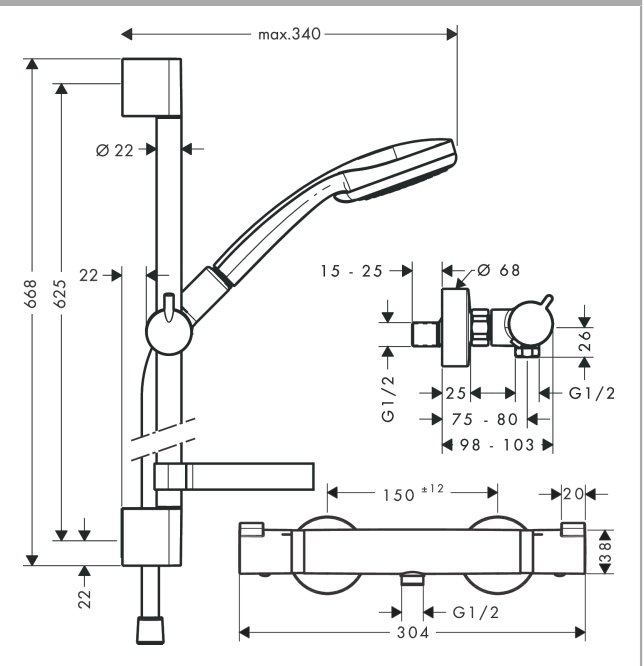

#### Beschrijving

- bestaat uit: handdouche, douchethermostaat, glijstang, schuifstuk, Zeepschaal, Doucheslang
- grootte douchekop: 100 mm
- straalsoort hoofddouche: normale straal, Rain, massagestraal, krachtige shampoostraal
- wisselen straalsoort door draaien straalplaat
- minimale bedrijfsdruk: 1 bar
- maximale bedrijfsdruk: 6 bar
- omschrijving thermostaat: Ecostat Comfort
- EcoStop-knop: EcoSmart ecostop-knop begrenst het waterverbruik op 10 l/min
- temperatuurbeveiliging: veiligheidsblokkering bij 40°C
- intrinsiek veilig tegen terugstroming
- profielbuis: ronde
- diameter glijstang: 22 mm
- buislengte: 668 mm
- boorafstand: 625 mm
- traploos in hoogte verstelbaar
- wandhouders gemaakt van kunststof
- draaikoppeling voorkomt dat de slang in de knoop raakt
- 90° in positie verstelbare handdouchehouder, zwenkbaar naar links en rechts, omhoog en omlaag

#### Maattekening