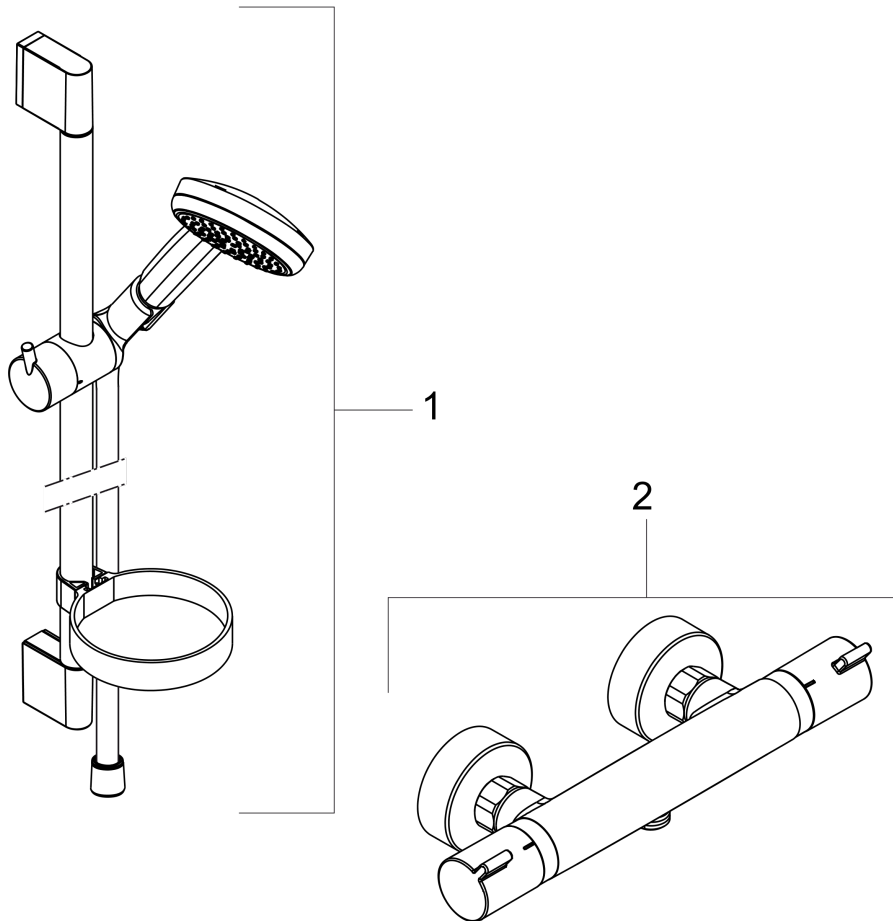

Croma 100

Vario renovatieset 65 cm EcoSmart met Ecostat Comfort thermostaat

Oppervlakte finish: **chromom** Artikelnummer: **27032000**

Explosietekening

Bouwjaar: >09/11

Croma 100

Vario renovatieset 65 cm EcoSmart met Ecostat Comfort thermostaat

Oppervlakte finish: **chrom** Artikelnummer: **27032000**

Reserveonderdelenlijst

Bouwjaar: >09/11

Regel	Beschrijving	Artikelnummer	Prijs incl. BTW	VE
1	Doucheset	27776000	-	1
2	Thermostaat	13116000	-	1