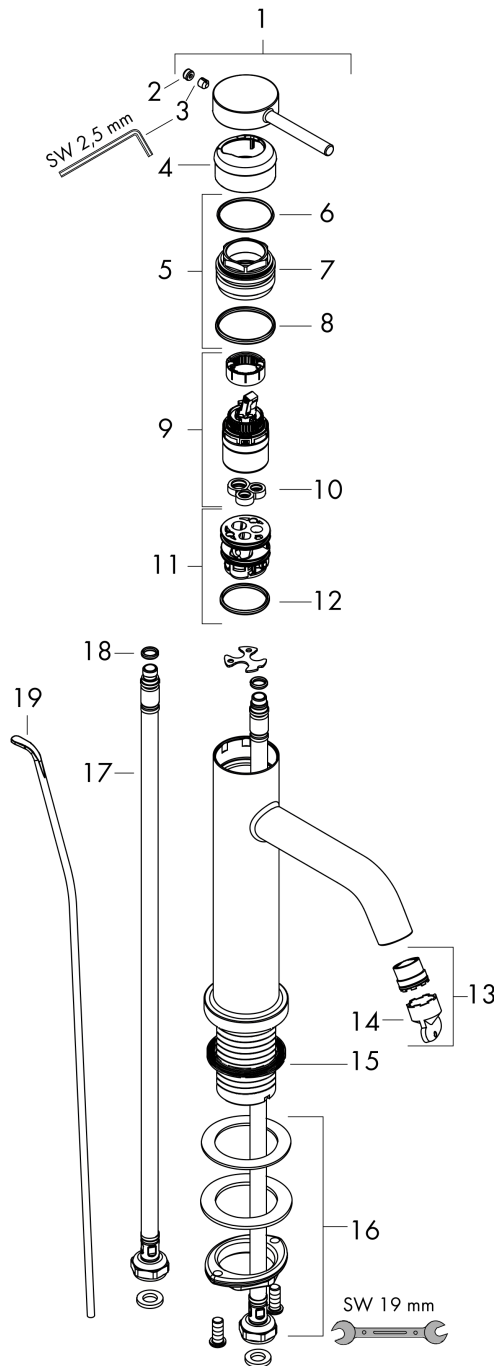

Tecturis S

ééngreeps wastafelkraan 110 CoolStart met trekwaeste

Oppervlakte finish: **mat wit** Artikelnummer: **73314700**

Beschrijving

- ComfortZone 110
- voorsprong uitloop 116 mm
- uitloophoogte: 105 mm
- greepvariant: rechte greep
- vaste uitloop
- straalsoort: normale straal
- maximale doorstroomhoeveelheid bij 3 bar: 4 l/min
- keramisch kardoes
- pop-up afvoergarnituur G 1¼
- materiaal afvoergarnituur: Metaal
- koud water met de greep in de middenpositie, bespaart energie en kosten
- EU taxonomie: max 6l/min - substantiële bijdrage (SC) mogelijk

Artikeldetails

Vrijblijvende adviesverkoopprijs excl. BTW 239,70 €

Vrijblijvende adviesverkoopprijs incl. BTW 290,04 €

Technologie

Designprijzen

Productfoto

Maattekening

Doorstroomdiagram

Tecturis S
ééngreeps wastafelkraan 110 CoolStart met trekwaste
 Oppervlakte finish: **mat wit** Artikelnummer: **73314700**

Explosietekening

Bouwjaar: >06/23

Tecturis S**ééngreeps wastafelkraan 110 CoolStart met trekwaste**Oppervlakte finish: **mat wit** Artikelnummer: **73314700****Reserveonderdelenlijst**

Bouwjaar: >06/23

Regel	Beschrijving	Artikelnummer	Prijs incl. BTW	VE
1	greep	94985700	-	-
2	greepstop	93735700	-	1
3	inbusschroef M5x5	98446000	-	1
4	rozet	94987700	-	1
5	moer	94989000	-	-
6	O-ring 28x1,5	98421000	-	1
7	O-ring 25x1,5	98146000	-	1
8	O-ring 29x2	98391000	-	1
9	kardoes compl.	93760000	-	1
10	dichting	93383000	-	1
11	kardoesadapter	95975000	-	1
12	O-ring 23x2	98398000	-	1
13	perlator M16,5x1 (4,5 l/min)	92875000	-	1
14	montagesleutel	98987000	-	1
15	vlakdichting	98749000	-	1
16	schachtbevestigingsset compl. (Ø 32)	13961000	-	1
17	aansluitslang 600 mm M8x0,75 G3/8	96556000	-	1
18	O-ring 6,6x1,6	93019000	-	1
19	trekstang	96657700	-	1