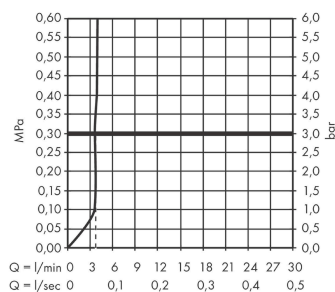

Tecturis S

ééngreeps wastafelkraan 110 CoolStart met trekwaeste

Oppervlakte finish: **mat wit** Artikelnummer: **73314700**

Beschrijving

- ComfortZone 110
- voorsprong uitloop 116 mm
- uitloophoogte: 105 mm
- greepvariant: rechte greep
- vaste uitloop
- straalsoort: normale straal
- maximale doorstroomhoeveelheid bij 3 bar: 4 l/min
- keramisch kardoes
- pop-up afvoergarnituur G 1¼
- materiaal afvoergarnituur: Metaal
- koud water met de greep in de middenpositie, bespaart energie en kosten
- EU taxonomie: max 6l/min - substantiële bijdrage (SC) mogelijk

Artikeldetails

Vrijblijvende adviesverkoopprijs excl. BTW 239,70 €

Vrijblijvende adviesverkoopprijs incl. BTW 290,04 €

Technologie

Designprijzen

Productfoto

Maattekening

Doorstroomdiagram