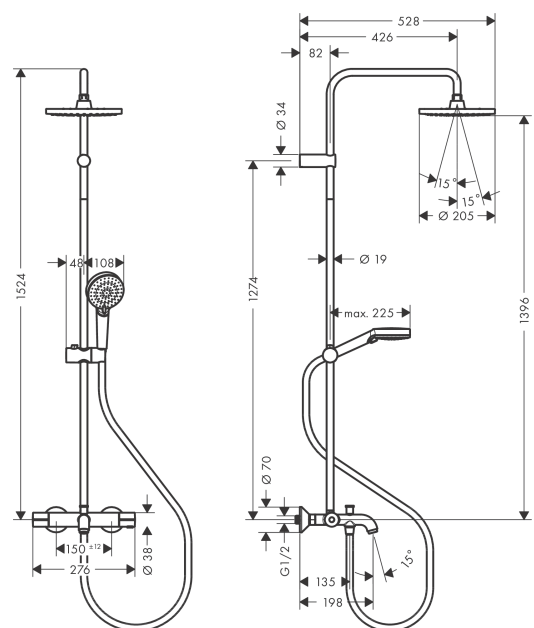

Maattekening