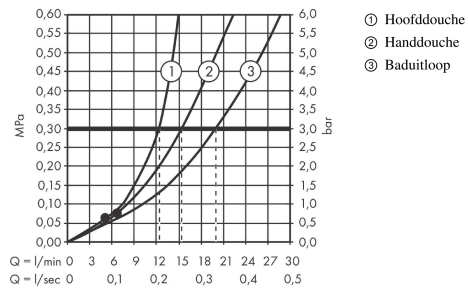

Vernis Blend

Showerpipe 200 1jet met badthermostaat

Oppervlakte finish: **chrom** Artikelnummer: **26274000**

Doorstroomdiagram