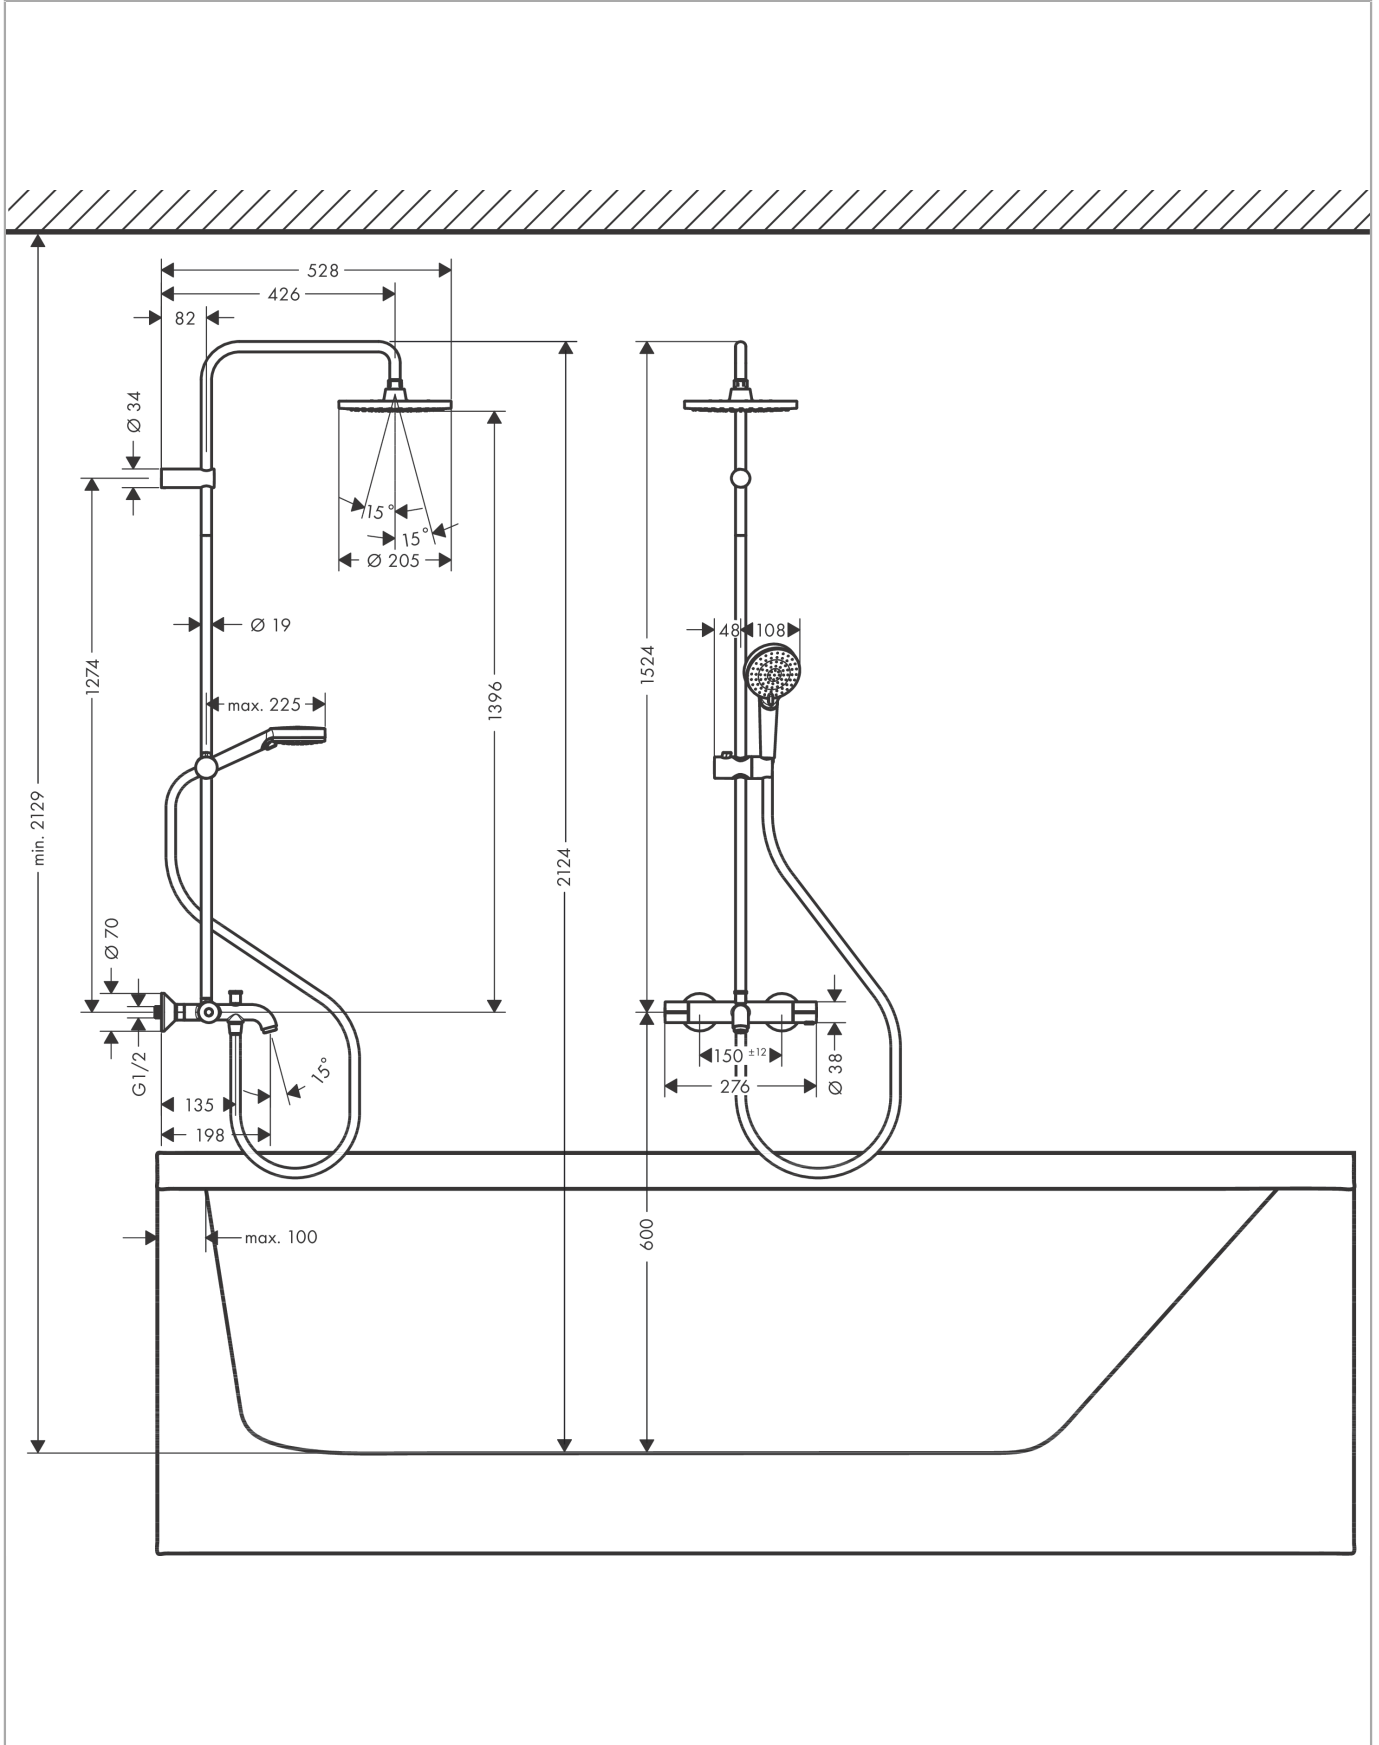

Vernis Blend

Showerpipe 200 1jet met badthermostaat

Oppervlakte finish: **chrom** Artikelnummer: **26274000**

Inbouwvoorbeeld