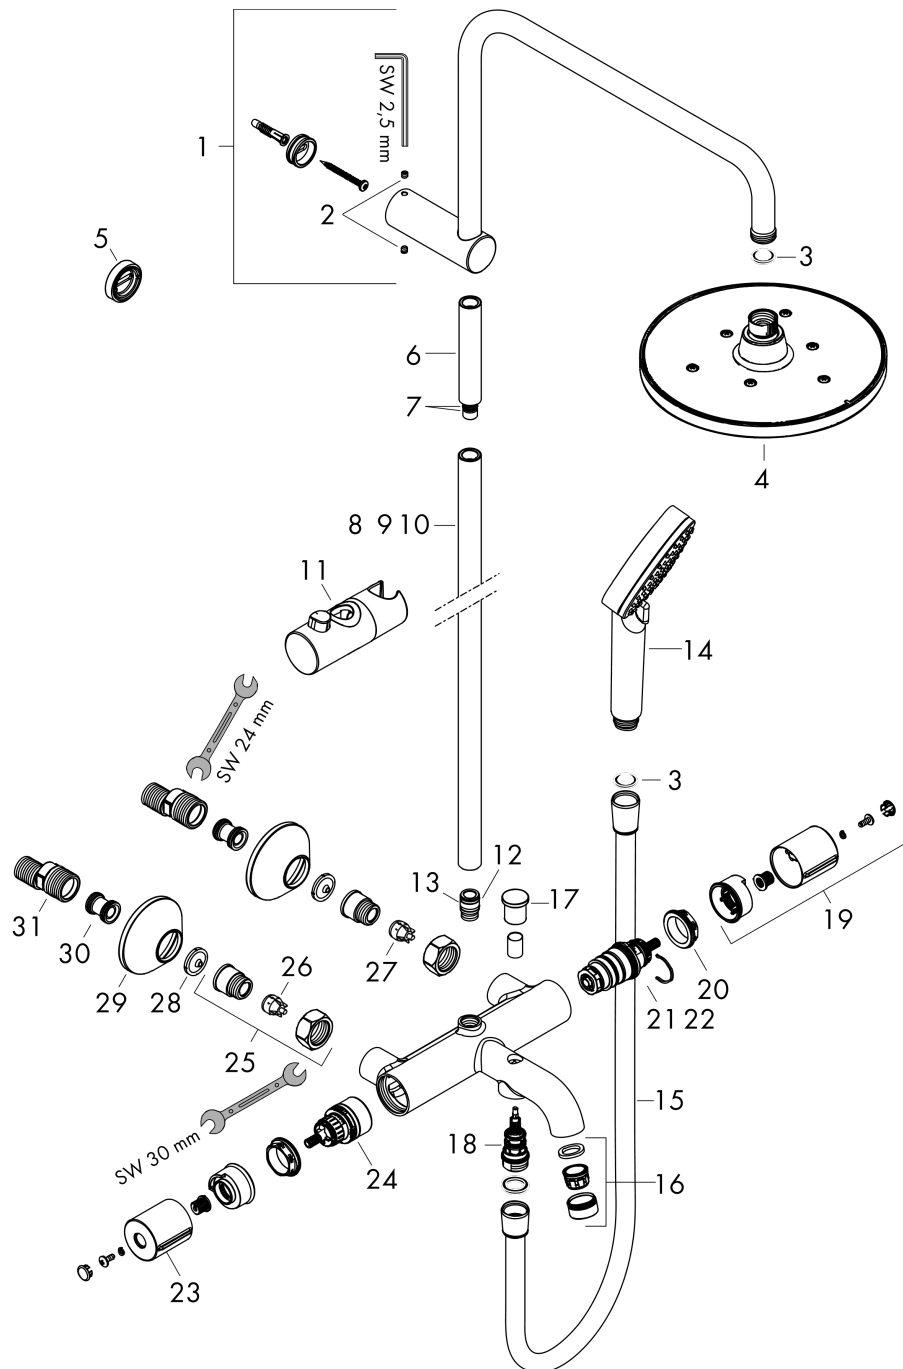

Vernis Blend

Showerpipe 200 1jet met badthermostaat

Oppervlakte finish: **chrom** Artikelnummer: **26274000**

Explosietekening

Bouwjaar: >06/21

Vernis Blend

Showerpipe 200 1jet met badthermostaat

Oppervlakte finish: **chrom** Artikelnummer: **26274000**

Reserveonderdelenlijst

Bouwjaar: >06/21

Regel	Beschrijving	Artikelnummer	Prijs incl. BTW	VE
1	douche-arm	93768000	-	1
2	inbusschroef M5x5	98446000	-	1
3	zeefdichting	94246000	-	1
4	Hoofdouche	26271000	-	1
5	opvulschijf 7 mm	93813000	-	1
6	verlengset 100 mm	94164000	-	1
7	O-ring 9x2	98119000	-	1
8	stijgbuis 1145 mm	93907000	-	1
9	stijgbuis 945 mm	93770000	-	1
10	stijgbuis 845 mm	93906000	-	1
11	schuifstuk cpl.	93729000	-	1
12	O-ring 12x2	98214000	-	1
13	O-ring 11x2	98127000	-	1
14	Handdouche	26270000	-	1
15	doucheslang Metaflex'C 1,60 m	28266000	-	1
16	perlator M24x1 (38 l/min)	92513000	-	1
17	trekknop	93766000	-	1
18	omstelling	97978000	-	1
19	thermostaatgreep	93727000	-	1
20	moer	98913000	-	1
21	temperatuur regeleenheid	98282000	-	1
22	regeleenheid voor uitgewisseld aansluitingen	92373000	-	1
23	greep	93731000	-	1
24	bovendeel met omstelling	98283000	-	1
25	aansluiting G½	93730000	-	1
26	terugslagklep (drukbestendig tot 2 MPa)	93136000	-	1
27	terugslagklep	96737000	-	1
28	zeefdichting	96922000	-	1
29	rozet Ø 70 mm	93718000	-	1
30	S-koppelingenset (±12 mm)	94140000	-	1
31	slagdemper	96429000	-	1