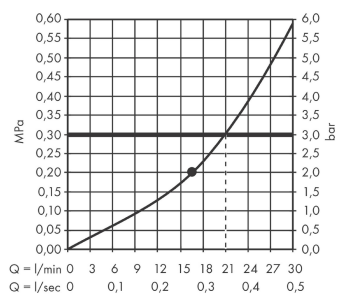

**Rainfinity**  
**Douche de tête 360 1jet avec raccord mural**  
 Surfaces: **Chrome** N° Art.: **26230000**

## Schéma d'écoulement

Les valeurs de consommation ont été mesurées dans la pratique, avec les robinetteries correspondantes (thermostat/mélangeur/vanne sous crépi)