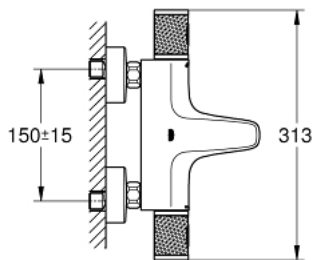

### DESCRIPTION DU PRODUIT

- montage mural
- **GROHE CoolTouch**
- **GROHE StarLight** : chrome éclatant et durable
- **GROHE SafeStop** : butée à 38°C
- **GROHE SafeStop Plus** : limiteur optionnel température à 43°C
- **GROHE TurboStat** Régulation thermostatique quasi-instantanée
- **GROHE ProGrip** avec surface moletée
- robinet d'arrêt intégré
- **GROHE Aquadimmer Eco** avec des fonctions multiples :
  - - **GROHE EcoButton** intégré (bouton économique pour la douche)
  - - réglage du débit
  - - inverseur bain/douche
  - mousseur
  - clapet(s) anti-retour intégré(s) agréé Belgaqua
  - filtres intégrés
  - raccords S
  - rosace en métal
- **GROHE EcoJoy** 100% de plaisir, jusqu'à 50% d'économie
- **édition professionnelle**

### PIÈCES DE RECHANGE

- 1: Poignée de fermeture (Numéro de commande 49162000)
- 2: Butée (Numéro de commande 47977000)
- 3: Aquadimmer (Numéro de commande 12433000)
- 4: conduite d'eau (Numéro de commande 47751000)
- 5: Poignée de fermeture (Numéro de commande 49160000)
- 6: Bague de fixation (Numéro de commande 47743000)
- 7: Cartouche thermostatique compacte 1/2" pour Grotherm 800, 1000, 2000, 3000 et systèmes de douche (Numéro de commande 47439000)
- 8: Race (Numéro de commande 47975000)
- 9: Mousseur (Numéro de commande 13952000)
- 10: Clapet anti-retour (Numéro de commande 08565000)
- 11: Clapet anti-retour (Numéro de commande 47189000)
- 11.1: filtre à d'impuretés (Numéro de commande 0726400M)
- 11.2: Clapet anti-retour (Numéro de commande 08565000)
- 11.3: Joint torique 17 x 2 (Numéro de commande 0305500M)
- 12: Raccord S mural (Numéro de commande 12662000)
- 13: Rallonge 3/4" 20 mm (Numéro de commande 0713000M)\*
- 14: Clé spéciale, 30 mm et 34 mm (Numéro de commande 19377000)\*
- 15: Clé 14 (Numéro de commande 19332000)\*
- 16: Cartouche GROHE TurboStat 1/2" (Numéro de commande 47175000)\*