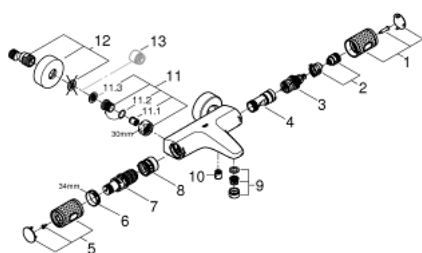

### PIÈCES DE RECHANGE

- 1: Poignée de fermeture (Numéro de commande 49162000)
- 2: Butée (Numéro de commande 47977000)
- 3: Aquadimmer (Numéro de commande 12433000)
- 4: conduite d'eau (Numéro de commande 47751000)
- 5: Poignée de fermeture (Numéro de commande 49160000)
- 6: Bague de fixation (Numéro de commande 47743000)
- 7: Cartouche thermostatique compacte 1/2" pour Grotherm 800, 1000, 2000, 3000 et systèmes de douche (Numéro de commande 47439000)
- 8: Race (Numéro de commande 47975000)
- 9: Mousseur (Numéro de commande 13952000)
- 10: Clapet anti-retour (Numéro de commande 08565000)
- 11: Clapet anti-retour (Numéro de commande 47189000)
- 11.1: filtre à d'impuretés (Numéro de commande 0726400M)
- 11.2: Clapet anti-retour (Numéro de commande 08565000)
- 11.3: Joint torique 17 x 2 (Numéro de commande 0305500M)
- 12: Raccord S mural (Numéro de commande 12662000)
- 13: Rallonge 3/4" 20 mm (Numéro de commande 0713000M)\*
- 14: Clé spéciale, 30 mm et 34 mm (Numéro de commande 19377000)\*
- 15: Clé 14 (Numéro de commande 19332000)\*
- 16: Cartouche GROHE TurboStat 1/2" (Numéro de commande 47175000)\*