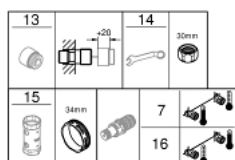

### PIÈCES DE RECHANGE

- 1: Poignée de fermeture (Numéro de commande 49162000)
- 2: Butée (Numéro de commande 47977000)
- 3: Aquadimmer (Numéro de commande 12433000)
- 4: conduite d'eau (Numéro de commande 47751000)
- 5: Poignée de fermeture (Numéro de commande 49160000)
- 6: Bague de fixation (Numéro de commande 47743000)
- 7: Cartouche thermostatique compacte 1/2" pour Grotherm 800, 1000, 2000, 3000 et systèmes de douche (Numéro de commande 47439000)
- 8: Race (Numéro de commande 47975000)
- 9: Mousseur (Numéro de commande 13952000)
- 10: Clapet anti-retour (Numéro de commande 08565000)
- 11: Clapet anti-retour (Numéro de commande 47189000)
- 11.1: filtre à d'impuretés (Numéro de commande 0726400M)
- 11.2: Clapet anti-retour (Numéro de commande 08565000)
- 11.3: Joint torique 17 x 2 (Numéro de commande 0305500M)
- 12: Raccord S mural (Numéro de commande 12662000)
- 13: Rallonge 3/4" 20 mm (Numéro de commande 0713000M)\*
- 14: Clé spéciale, 30 mm et 34 mm (Numéro de commande 19377000)\*
- 15: Clé 14 (Numéro de commande 19332000)\*
- 16: Cartouche GROHE TurboStat 1/2" (Numéro de commande 47175000)\*