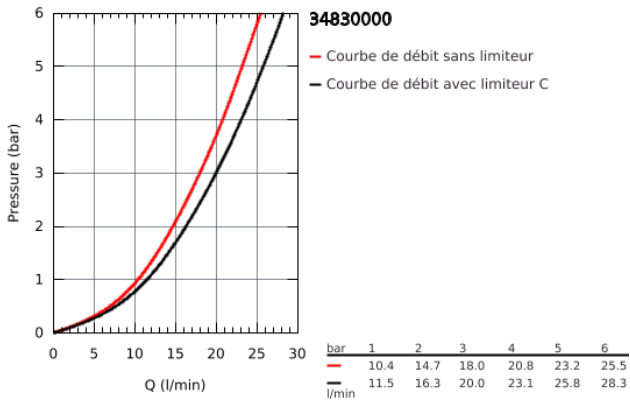

## 34 830 000 GROHTHERM 1000 PERFORMANCE MITIGEUR THERMOSTATIQUE BAIN/DOUCHE 1/2"