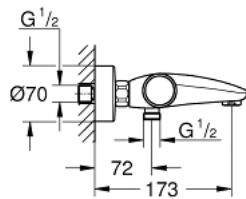

### DESCRIPTION DU PRODUIT

- montage mural
- **GROHE CoolTouch**
- **GROHE StarLight** : chrome éclatant et durable
- **GROHE SafeStop** : butée à 38°C
- **GROHE SafeStop Plus** : limiteur optionnel température à 43°C
- **GROHE TurboStat** Régulation thermostatique quasi-instantanée
- **GROHE ProGrip** avec surface moletée
- robinet d'arrêt intégré
- **GROHE Aquadimmer Eco** avec des fonctions multiples :
  - - **GROHE EcoButton** intégré (bouton économique pour la douche)
  - - réglage du débit
  - - inverseur bain/douche
  - mousseur
  - clapet(s) anti-retour intégré(s) agréé Belgaqua
  - filtres intégrés
  - raccords S
  - rosace en métal
- **GROHE EcoJoy** 100% de plaisir, jusqu'à 50% d'économie
- **édition professionnelle**

### PIÈCES DE RECHANGE

- 1: Poignée de fermeture (Numéro de commande 49162000)
- 2: Butée (Numéro de commande 47977000)
- 3: Aquadimmer (Numéro de commande 12433000)
- 4: conduite d'eau (Numéro de commande 47751000)
- 5: Poignée de fermeture (Numéro de commande 49160000)
- 6: Bague de fixation (Numéro de commande 47743000)
- 7: Cartouche thermostatique compacte 1/2" pour Grotherm 800, 1000, 2000, 3000 et systèmes de douche (Numéro de commande 47439000)
- 8: Race (Numéro de commande 47975000)
- 9: Mousseur (Numéro de commande 13952000)
- 10: Clapet anti-retour (Numéro de commande 08565000)
- 11: Clapet anti-retour (Numéro de commande 47189000)
- 11.1: filtre à d'impuretés (Numéro de commande 0726400M)
- 11.2: Clapet anti-retour (Numéro de commande 08565000)
- 11.3: Joint torique 17 x 2 (Numéro de commande 0305500M)
- 12: Raccord S mural (Numéro de commande 12662000)
- 13: Rallonge 3/4" 20 mm (Numéro de commande 0713000M)\*
- 14: Clé spéciale, 30 mm et 34 mm (Numéro de commande 19377000)\*
- 15: Clé 14 (Numéro de commande 19332000)\*
- 16: Cartouche GROHE TurboStat 1/2" (Numéro de commande 47175000)\*